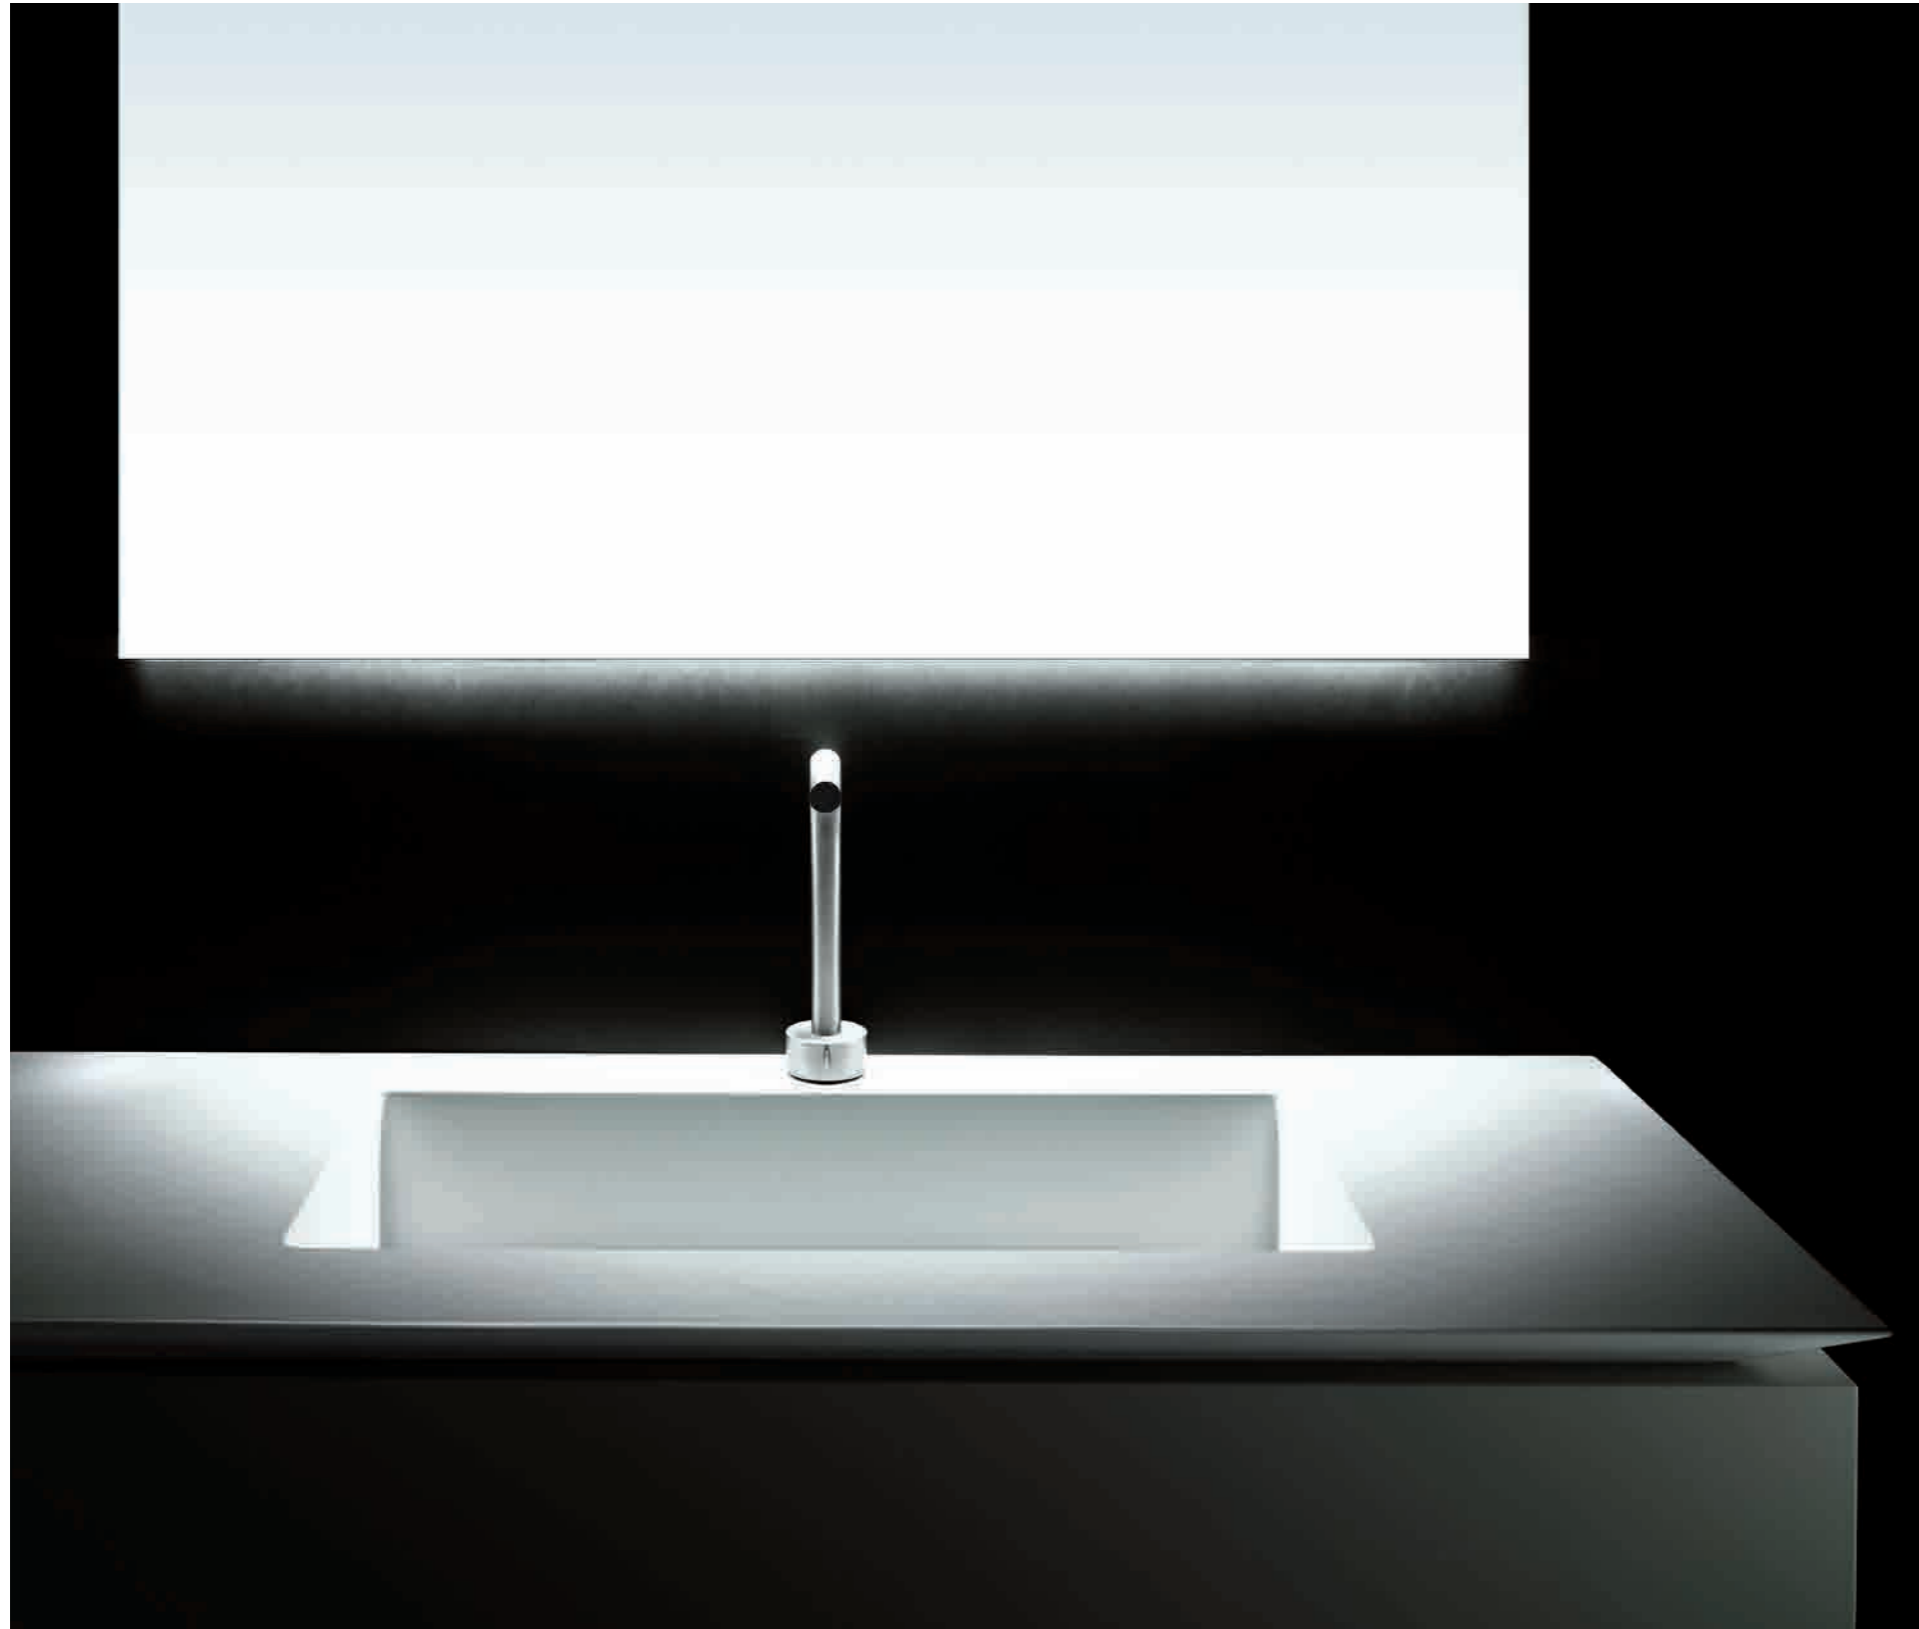

B14

Norbert Wangen

B14 / N. Wangen 2008
mobili cabinets

Universal / P. Lissoni 2003
lavabo washbasin

W1 / N. Wangen 2006
rubinetto tap

Wk6 / P. Lissoni 1998
specchio mirror

Po / C. Silvestrin 1999
vasca bathtub

Minimal / G. Gianturco 1996
rubinetto tap

B14 / N. Wangen 2008
mobili cabinets

Universal / P. Lissoni 2003
lavabo washbasin

AF/21 Aboutwater / N. Fukasawa 2010
rubinetto tap

Wk6 / P. Lissoni 1998
specchio mirror

Sabbia / N. Fukasawa 2008
vasca bathtub

Wings / M. Tessarollo 2009
rubinetto tap