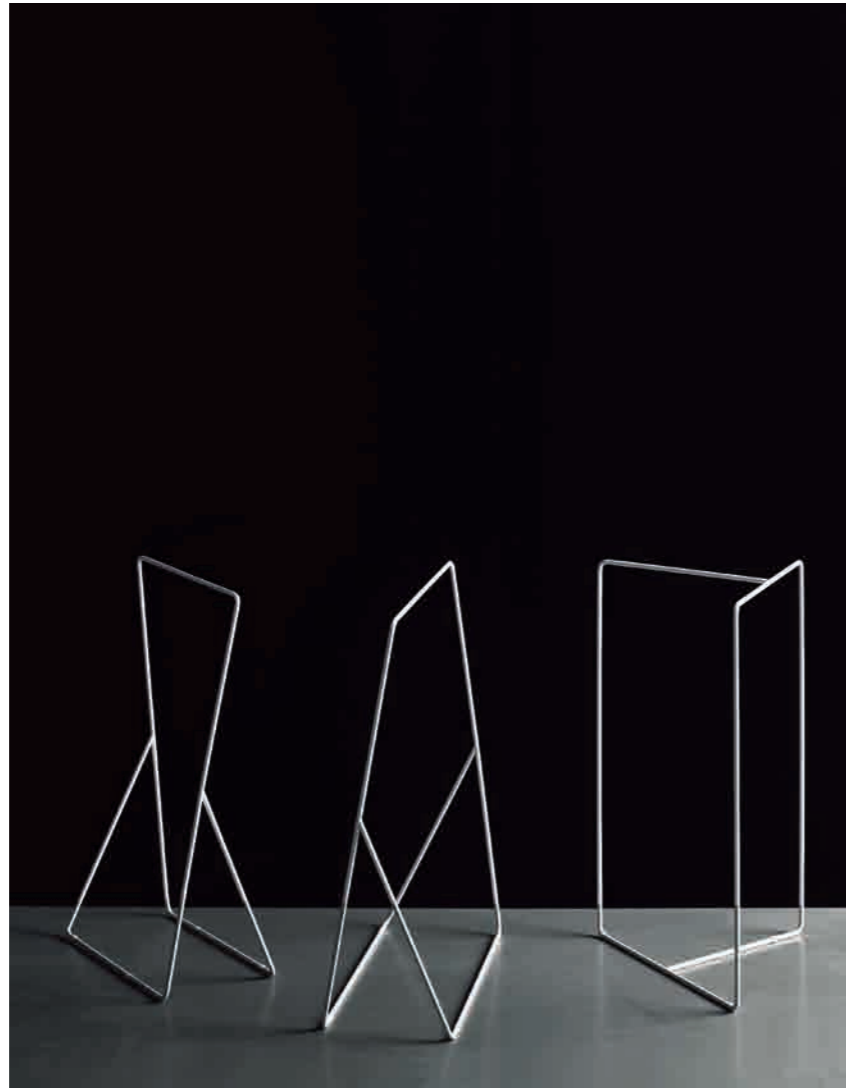

B15 / N. Wangen 2008
mobile monoblocco con lavabo
monobloc cabinet with washbasin

W1 / N. Wangen 2006
rubinetto tap

Mercury / M. Claesson, E. Koivisto, O. Rune, 2004
specchio mirror

Skyline / neunzig° design 2011
accessori da muro
wall-mounted accessories

Toast / D. Groppi 2001
lampade lamps

Shortcut / nendo 2010
porta asciugamani towel hangers