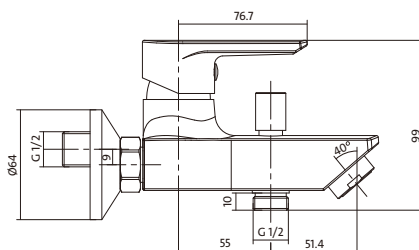

Змішувач для умивальника **VERO** (S951-042)

- механічний змішувач, одноважільний, під один отвір, на умивальник, фіксований вилів, без перемикача
- колір: хром
- акустична група II
- клас витрат води Z
- висота змішувача: 138 мм
- довжина виливу: 98 мм
- картридж: керамічний 35 мм
- аератор: Cersanit Water Save
- донний клапан: металевий з різьбою G 1 1/4
- з'єднувальні шланги: гнучкі G 3/8

Змішувач для ванни та душу **VERO** (S951-004)

- механічний змішувач, одноважільний, під два отвори, настінний, фіксований вилів, з перемикачем
- колір: хром
- акустична група II
- клас витрат води S/B
- висота змішувача: 99 мм
- довжина виливу: 106 мм
- картридж: керамічний 35 мм
- аератор: Cersanit Air

Змішувач для душу **VERO** (S951-028)

- механічний змішувач, одноважільний, під два отвори, настінний, без перемикача
- колір: хром
- акустична група II
- клас витрат води B
- висота змішувача: 106 мм
- картридж: керамічний 35 мм