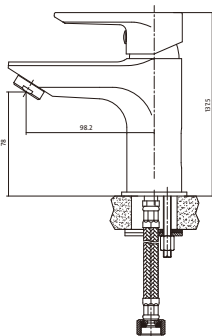

Змішувач для умивальника **VERO** (S951-042)

- механічний змішувач, одноважільний, під один отвір, на умивальник, фіксований вилів, без перемикача
- колір: хром
- акустична група II
- клас витрат води Z
- висота змішувача: 138 мм
- довжина виливу: 98 мм
- картридж: керамічний 35 мм
- аератор: Cersanit Water Save
- донний клапан: металевий з різьбою G 1 1/4
- з'єднувальні шланги: гнучкі G 3/8

Змішувач для ванни та душу **VERO** (S951-004)

- механічний змішувач, одноважільний, під два отвори, настінний, фіксований вилів, з перемикачем
- колір: хром
- акустична група II
- клас витрат води S/B
- висота змішувача: 99 мм
- довжина виливу: 106 мм
- картридж: керамічний 35 мм
- аератор: Cersanit Air

Змішувач для душу **VERO** (S951-028)

- механічний змішувач, одноважільний, під два отвори, настінний, без перемикача
- колір: хром
- акустична група II
- клас витрат води B
- висота змішувача: 106 мм
- картридж: керамічний 35 мм