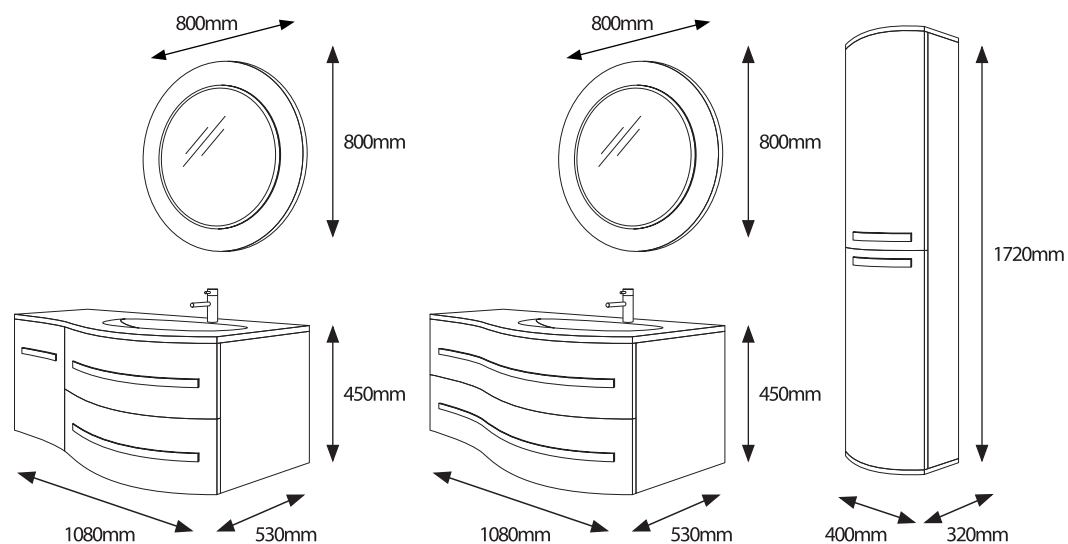

Вся мебель серии "VANESSA" подвесная, в тумбы и пеналы вмонтированы регулируемые навесы.

Тумбы серии "VANESSA" комплектуются с одноименным умывальником из высокопрочного искусственного камня.

Фасады и корпус внешне покрыты высокогляцевыми эмалями с нанесением прозрачного полиэфирного лака.

Выдвижные ящики оснащены доводчиками, обеспечивающими плавное закрытие.

Зеркальная панель укомплектована скрытым интерьерным LED - освещением.

Дизайн мебели обогащают ручки из нержавеющей стали.