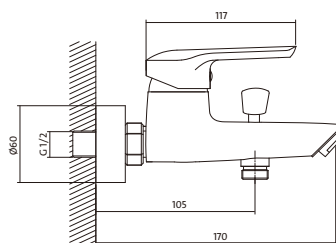

- механічний змішувач, одноважільний, під один отвір, на умивальник, фіксований вилив, без перемикача
- колір: хром
- акустична група II
- клас витрат води Z
- висота змішувача: 133 мм
- довжина виливу: 117 мм
- картридж: керамічний 40 мм
- аератор: Cersanit Water Save
- донний клапан: металевий з різьбою G 1 1/4
- з'єднувальні шланги: гнучкі G 3/8

Змішувач для ванни та душу **AVEDO** (S951-014)

- механічний змішувач, одноважільний, під два отвори, настінний, фіксований вилив, з перемикачем
- колір: хром
- акустична група II
- клас витрат води S/S
- довжина виливу: 170 мм
- картридж: керамічний 40 мм
- аератор: Cersanit Air

Змішувач для душу **AVEDO** (S951-030)

- механічний змішувач, одноважільний, під два отвори, настінний, без перемикача
- колір: хром
- акустична група II
- клас витрат води S
- висота змішувача: 117 мм
- картридж: керамічний 40 мм