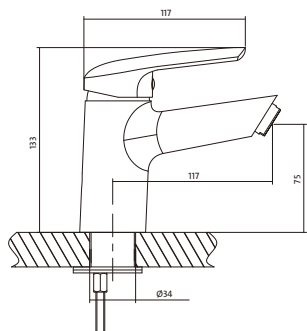

- механічний змішувач, одноважільний, під один отвір, на умивальник, фіксований вилив, без перемикача
- колір: хром
- акустична група II
- клас витрат води Z
- висота змішувача: 133 мм
- довжина виливу: 117 мм
- картридж: керамічний 40 мм
- аератор: Cersanit Water Save
- донний клапан: металевий з різьбою G 1 1/4
- з'єднувальні шланги: гнучкі G 3/8

Змішувач для ванни та душу **AVEDO** (S951-014)

- механічний змішувач, одноважільний, під два отвори, настінний, фіксований вилив, з перемикачем
- колір: хром
- акустична група II
- клас витрат води S/S
- довжина виливу: 170 мм
- картридж: керамічний 40 мм
- аератор: Cersanit Air

Змішувач для душу **AVEDO** (S951-030)

- механічний змішувач, одноважільний, під два отвори, настінний, без перемикача
- колір: хром
- акустична група II
- клас витрат води S
- висота змішувача: 117 мм
- картридж: керамічний 40 мм