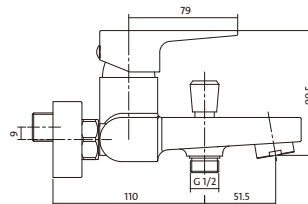

# СЕРІЯ VIGO — ЛІНІЙКА ВИРОБІВ

Змішувач для умивальника **VIGO** (S951-049)

- механічний змішувач, одноважільний, під один отвір, на умивальник, фіксований вилив, без перемикача
- колір: хром
- акустична група II
- клас витрат води II
- висота змішувача: 149 мм
- довжина виливу: 106 мм
- картридж: керамічний Cersanit Water Save 35 мм
- аератор: Cersanit Water Save
- механізм Cersanit Thermo-Block
- донний клапан: «click-clack» з різьбою G1 1/4
- з'єднувальні шланги: гнучкі G 3/8

Змішувач для ванни та душу **VIGO** (S951-010)

- механічний змішувач, одноважільний, під два отвори, настінний, фіксований вилив, з перемикачем
- колір: хром
- акустична група II
- клас витрат води B/B
- висота змішувача: 90 мм
- довжина виливу: 162 мм
- картридж: керамічний Cersanit Water Save 35 мм
- аератор: Cersanit Air
- регулятор Cersanit Thermo-Block

Змішувач для душу **VIGO** (S951-035)

- механічний змішувач, одноважільний, під два отвори, настінний, без перемикача
- колір: хром
- акустична група II
- клас витрат води B
- картридж: керамічний Cersanit Water Save 35 мм
- висота змішувача: 90 мм
- регулятор Cersanit Thermo-Block