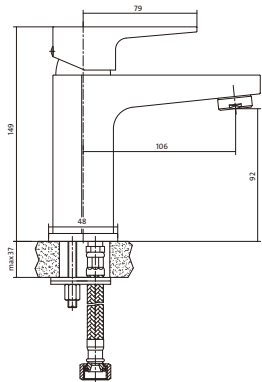

# СЕРІЯ VIGO — ЛІНІЙКА ВИРОБІВ

Змішувач для умивальника **VIGO** (S951-049)

- механічний змішувач, одноважільний, під один отвір, на умивальник, фіксований вилив, без перемикача
- колір: хром
- акустична група II
- клас витрат води II
- висота змішувача: 149 мм
- довжина виливу: 106 мм
- картридж: керамічний Cersanit Water Save 35 мм
- аератор: Cersanit Water Save
- механізм Cersanit Thermo-Block
- донний клапан: «click-clack» з різьбою G1 1/4
- з'єднувальні шланги: гнучкі G 3/8

Змішувач для ванни та душу **VIGO** (S951-010)

- механічний змішувач, одноважільний, під два отвори, настінний, фіксований вилив, з перемикачем
- колір: хром
- акустична група II
- клас витрат води B/B
- висота змішувача: 90 мм
- довжина виливу: 162 мм
- картридж: керамічний Cersanit Water Save 35 мм
- аератор: Cersanit Air
- регулятор Cersanit Thermo-Block

Змішувач для душу **VIGO** (S951-035)

- механічний змішувач, одноважільний, під два отвори, настінний, без перемикача
- колір: хром
- акустична група II
- клас витрат води B
- картридж: керамічний Cersanit Water Save 35 мм
- висота змішувача: 90 мм
- регулятор Cersanit Thermo-Block