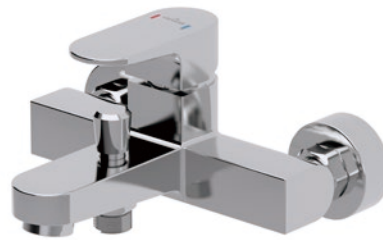

Аератор з функцією  
економії води

Надійний  
керамічний  
картридж

Функція  
температурного  
контролю

Яскравий блиск

50% економії  
води та  
електроенергії

Ручка з функцією  
економії води

# СЕРІЯ VIGO — ЛІНІЙКА ВИРОБІВ

Змішувач для умивальника **VIGO** (S951-049)

- механічний змішувач, одноважільний, під один отвір, на умивальник, фіксований вилив, без перемикача
- колір: хром
- акустична група II
- клас витрат води II
- висота змішувача: 149 мм
- довжина виливу: 106 мм
- картридж: керамічний Cersanit Water Save 35 мм
- аератор: Cersanit Water Save
- механізм Cersanit Thermo-Block
- донний клапан: «click-clack» з різьбою G1 1/4
- з'єднувальні шланги: гнучкі G 3/8

Змішувач для ванни та душу **VIGO** (S951-010)

- механічний змішувач, одноважільний, під два отвори, настінний, фіксований вилив, з перемикачем
- колір: хром
- акустична група II
- клас витрат води B/B
- висота змішувача: 90 мм
- довжина виливу: 162 мм
- картридж: керамічний Cersanit Water Save 35 мм
- аератор: Cersanit Air
- регулятор Cersanit Thermo-Block

Змішувач для душу **VIGO** (S951-035)

- механічний змішувач, одноважільний, під два отвори, настінний, без перемикача
- колір: хром
- акустична група II
- клас витрат води B
- картридж: керамічний Cersanit Water Save 35 мм
- висота змішувача: 90 мм
- регулятор Cersanit Thermo-Block