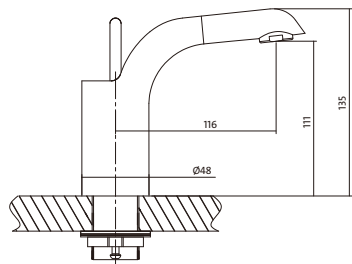

LUVIO

СЕРІЯ LUVIO — ЛІНІЙКА ВИРОБІВ

Змішувач для умивальника **LUVIO** (S951-051)

- механічний змішувач, одноважільний, під один отвір, на умивальник, з фіксованим виливом, без перемикача
- колір: хром
- акустична група II
- клас витрат води Z
- висота змішувача: 135 мм
- довжина виливу: 116 мм
- картридж: керамічний Cersanit Water Save 35 мм
- аератор: Cersanit Water Save
- механізм Cersanit Thermo-Block
- донний клапан: «click-clack» з різьбою G1 1/4
- з'єднувальні шланги: гнучкі G 3/8

Змішувач для біде **LUVIO** (S951-017)

- механічний змішувач, одноважільний, під один отвір, на умивальник, з фіксованим виливом, без перемикача
- колір: хром
- акустична група II
- клас витрат води Z
- висота змішувача: 136 мм
- довжина виливу: 116 мм
- картридж: керамічний Cersanit Water Save 35 мм
- аератор: Cersanit Water Save
- регулятор Cersanit Thermo-Block
- донний клапан: «click-clack» з різьбою G1 1/4
- з'єднувальні шланги: гнучкі G 3/8

Змішувач для ванни та душу **LUVIO** (S951-012)

- механічний змішувач, одноважільний, під два отвори, настінний, з фіксованим виливом, з перемикачем
- колір: хром
- акустична група II
- клас витрат води S/S
- висота змішувача: 115 мм
- довжина виливу: 177 мм
- картридж: керамічний Cersanit Water Save 40 мм
- аератор: Cersanit Air
- регулятор Cersanit Thermo-Block