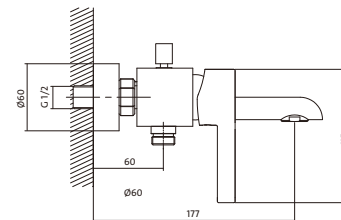

LUVIO

СЕРІЯ LUVIO — ЛІНІЙКА ВИРОБІВ

Змішувач для умивальника **LUVIO** (S951-051)

- механічний змішувач, одноважільний, під один отвір, на умивальник, з фіксованим виливом, без перемикача
- колір: хром
- акустична група II
- клас витрат води Z
- висота змішувача: 135 мм
- довжина виливу: 116 мм
- картридж: керамічний Cersanit Water Save 35 мм
- аератор: Cersanit Water Save
- механізм Cersanit Thermo-Block
- донний клапан: «click-clack» з різьбою G1 1/4
- з'єднувальні шланги: гнучкі G 3/8

Змішувач для біде **LUVIO** (S951-017)

- механічний змішувач, одноважільний, під один отвір, на умивальник, з фіксованим виливом, без перемикача
- колір: хром
- акустична група II
- клас витрат води Z
- висота змішувача: 136 мм
- довжина виливу: 116 мм
- картридж: керамічний Cersanit Water Save 35 мм
- аератор: Cersanit Water Save
- регулятор Cersanit Thermo-Block
- донний клапан: «click-clack» з різьбою G1 1/4
- з'єднувальні шланги: гнучкі G 3/8

Змішувач для ванни та душу **LUVIO** (S951-012)

- механічний змішувач, одноважільний, під два отвори, настінний, з фіксованим виливом, з перемикачем
- колір: хром
- акустична група II
- клас витрат води S/S
- висота змішувача: 115 мм
- довжина виливу: 177 мм
- картридж: керамічний Cersanit Water Save 40 мм
- аератор: Cersanit Air
- регулятор Cersanit Thermo-Block

Змішувач для ванни та душу **LUVIO** (S951-037)

- механічний змішувач, одноважільний, під два отвори, настінний, з фіксованим виливом, з перемикачем
- колір: хром
- акустична група II
- клас витрат води B
- висота змішувача: 115 мм
- довжина виливу: 177 мм
- картридж: керамічний Cersanit Water Save 40 мм
- аератор: Cersanit Air
- регулятор Cersanit Thermo-Block