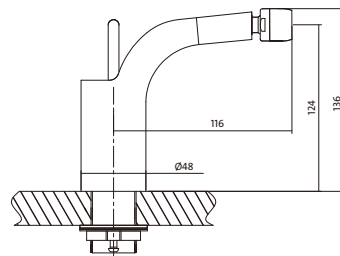

LUVIO

СЕРІЯ LUVIO — ЛІНІЙКА ВИРОБІВ

Змішувач для умивальника **LUVIO** (S951-051)

- механічний змішувач, одноважільний, під один отвір, на умивальник, з фіксованим виливом, без перемикача
- колір: хром
- акустична група II
- клас витрат води Z
- висота змішувача: 135 мм
- довжина виливу: 116 мм
- картридж: керамічний Cersanit Water Save 35 мм
- аератор: Cersanit Water Save
- механізм Cersanit Thermo-Block
- донний клапан: «click-clack» з різьбою G1 1/4
- з'єднувальні шланги: гнучкі G 3/8

Змішувач для біде **LUVIO** (S951-017)

- механічний змішувач, одноважільний, під один отвір, на умивальник, з фіксованим виливом, без перемикача
- колір: хром
- акустична група II
- клас витрат води Z
- висота змішувача: 136 мм
- довжина виливу: 116 мм
- картридж: керамічний Cersanit Water Save 35 мм
- аератор: Cersanit Water Save
- регулятор Cersanit Thermo-Block
- донний клапан: «click-clack» з різьбою G1 1/4
- з'єднувальні шланги: гнучкі G 3/8

Змішувач для ванни та душу **LUVIO** (S951-012)

- механічний змішувач, одноважільний, під два отвори, настінний, з фіксованим виливом, з перемикачем
- колір: хром
- акустична група II
- клас витрат води S/S
- висота змішувача: 115 мм
- довжина виливу: 177 мм
- картридж: керамічний Cersanit Water Save 40 мм
- аератор: Cersanit Air
- регулятор Cersanit Thermo-Block