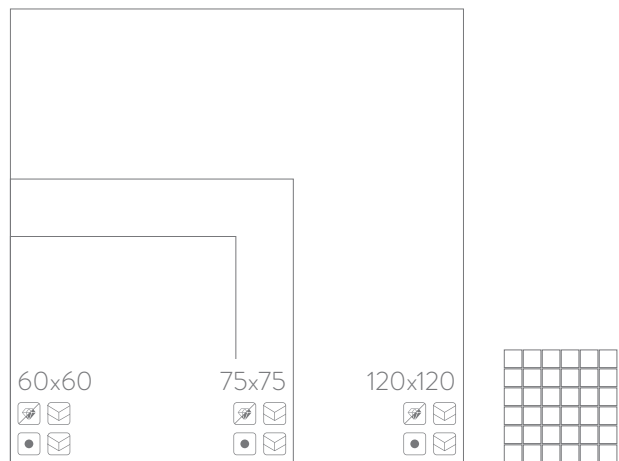

FORMATOS / FORMATS

▲
TWENTYMM
 ▼

30x30 (5x5)

B A C K S T A G E

B A C K S T A G E

BACKSTAGE
CALIZA

BACKSTAGE
ACERO

BACKSTAGE ANTRACITA 120x120

| FORMATO | PRECIO | PZ/CJ | KG/CJ | M²/CJ | CJ/PL | KG/PL | M²/PL |
|-----------|-----------------|-------|-------|-------|-------|----------|-------|
| 90x180 | PS-460 PS-481 | 1 | 45,50 | 1,62 | 24 | 1.112 | 38,88 |
| 120x120 | PS-353 PS-396 | 1 | 38,40 | 1,44 | 36 | 1.402,40 | 51,84 |
| 60x120 | PS-269 PS-417 | 2 | 33,20 | 1,44 | 30 | 996 | 43,20 |
| 45x90 | PS-138 PS-160 | 3 | 28,70 | 1,21 | 44 | 1.282,80 | 53,24 |
| 76x76 | PS-332 | 1 | 27,35 | 0,58 | 45 | 1.250,75 | 26,10 |
| 75x75 | PS-182 PS-204 | 3 | 41,20 | 1,69 | 30 | 1.256 | 50,70 |
| 61x61 | PS-269 | 2 | 33 | 0,74 | 30 | 1.010 | 22,20 |
| 60x60 | PS-126 PS-149 | 4 | 31,40 | 1,44 | 30 | 962 | 43,20 |
| MALLA (5) | PC-1546 PC-1586 | 11 | 23 | 1 | 42 | 996 | 42 |

PORCEBLOC

90x180 / 120x120 / 60x120 / 45x90 / 76x76 / 75x75 / 61x61 / 60x60 /
35.43"x70.86" / 47.24"x47.24" / 23.62"x47.24" / 17.71"x35.43" /
29.92"x29.92" / 29.52"x29.52" / 24.01"x24.01" / 23.62"x23.62"