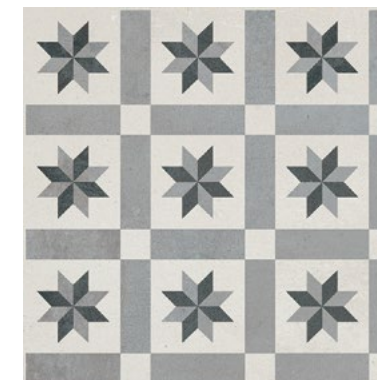

STON-KER
hidráulico / hydraulic pattern

Baena + Triana

Gres Porcellanato Rectificado · Color Masa / Rectified Porcellanato Tiles · Coloured Biscuit

NEW

BAENA
59,6 cm x 59,6 cm x 1,03 cm / 24" x 24" 100314043 G359
Butech: Colorstuk Rapid Manhattan 100236464

NEW

TRIANA
59,6 cm x 59,6 cm x 1,03 cm / 24" x 24" 100314106 G359
Butech: Colorstuk Rapid Gris 100236834

Triana 59,6 cm x 59,6 cm

EMBALAJE
PACKING

MODELO / MODEL	PZ	M2	KG	CJ	M2	KG	BUTECH
59,6 x 59,6	4	1,42	34	32	45,47	1094	Fr-one n / One-flex Prem.