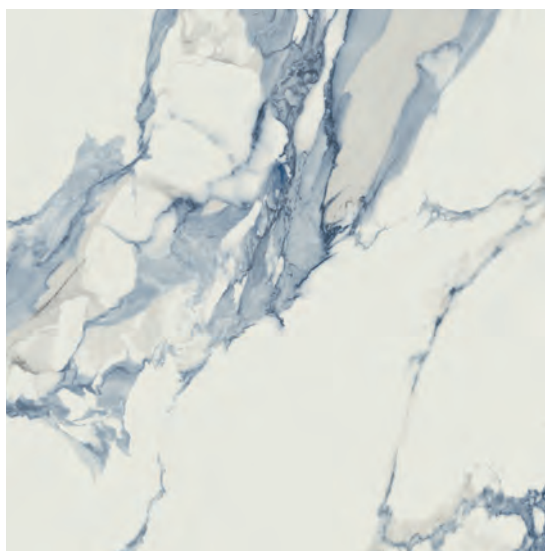

BALDOCER

Baikal

Baikal Teal Pulido 260 x 120 cm.

Baikal / New collection

Porcelánico / Porcelain tiles

B|PLUS
LARGE SIZE SURFACES

Baikal Blue Pulido
260 x 120 cm.

BP2612V

MF

Baikal Blue Pulido
60 x 120 cm.

P6012P

MF

Baikal Blue Pulido
120 x 120 cm.

P1212V

Variación gráfica | Different patterns: 4

Espesor | Thickness: 7 mm.