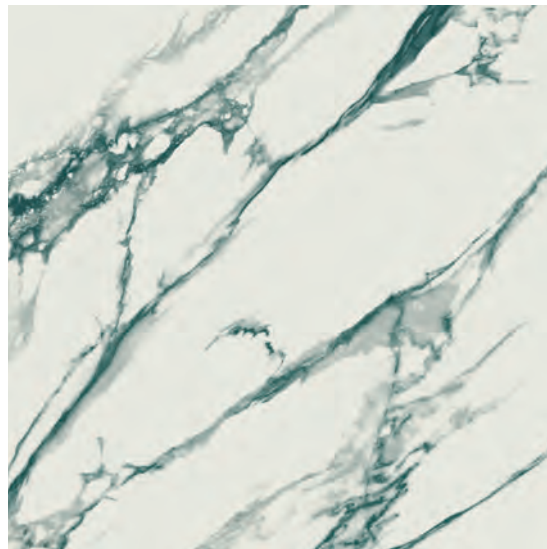

Baikal / New collection

Porcelánico / Porcelain tiles

B|PLUS
LARGE SIZE SURFACES

Baikal Teal Pulido
260 x 120 cm.

BP2612V

MF

Baikal Teal Pulido
60 x 120 cm.

P6012P