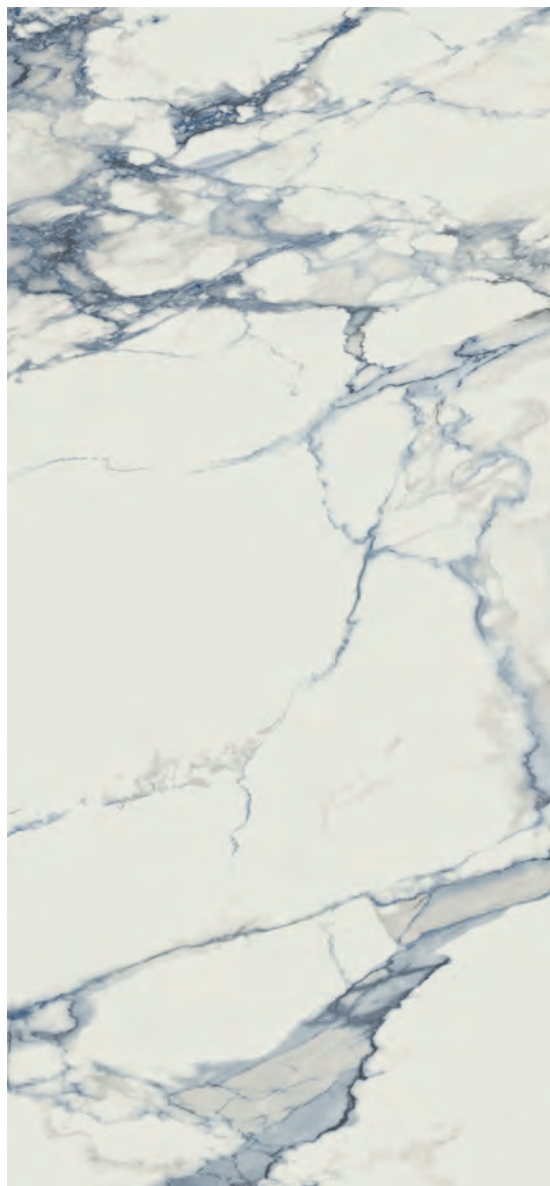

BALDOCER

Baikal

Baikal Teal Pulido 260 x 120 cm.

Baikal / New collection

Porcelánico / Porcelain tiles

B|PLUS
LARGE SIZE SURFACES

Baikal Blue Pulido
260 x 120 cm.

BP2612V

MF

Baikal Blue Pulido
60 x 120 cm.

P6012P

MF

Baikal Blue Pulido
120 x 120 cm.

P1212V

Variación gráfica | Different patterns: 4

Espesor | Thickness: 7 mm.