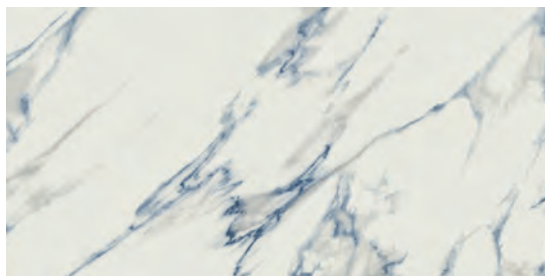

BALDOCER

Baikal

Baikal Teal Pulido 260 x 120 cm.

Baikal / New collection

Porcelánico / Porcelain tiles

B|PLUS
LARGE SIZE SURFACES

Baikal Blue Pulido
260 x 120 cm.

BP2612V