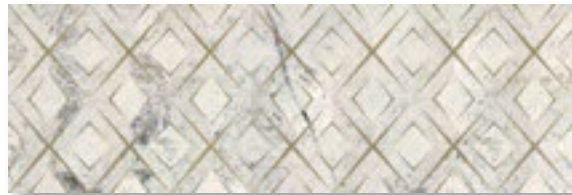

# BAIKAL <sup>NEW</sup>

188484 Baikal Blue  
30x90 cm./11.8"x35.4" M924

188481 Baikal Blue Satin  
60x60 cm. / 23.6"x23.6" M920

188521 Mosaico Baikal Blue  
27x 21,2 cm. / 10,6"x 8,3" D880

188507 Sarma  
30x90 cm./11.8"x35.4" D962

188506 Angará Blue  
30x90 cm./11.8"x35.4" D940

188448 Baikal Blue  
90x90 cm. / 35.4"x35.4" M965

188462 Baikal Blue Satin  
90x90 cm. / 35.4"x35.4" M933

188529 Accent Gold  
0,5x90 cm./0.2"x35.4" D173

188453 Rodapié Baikal Blue  
8x90 cm. / 3.1"x35.4" D260