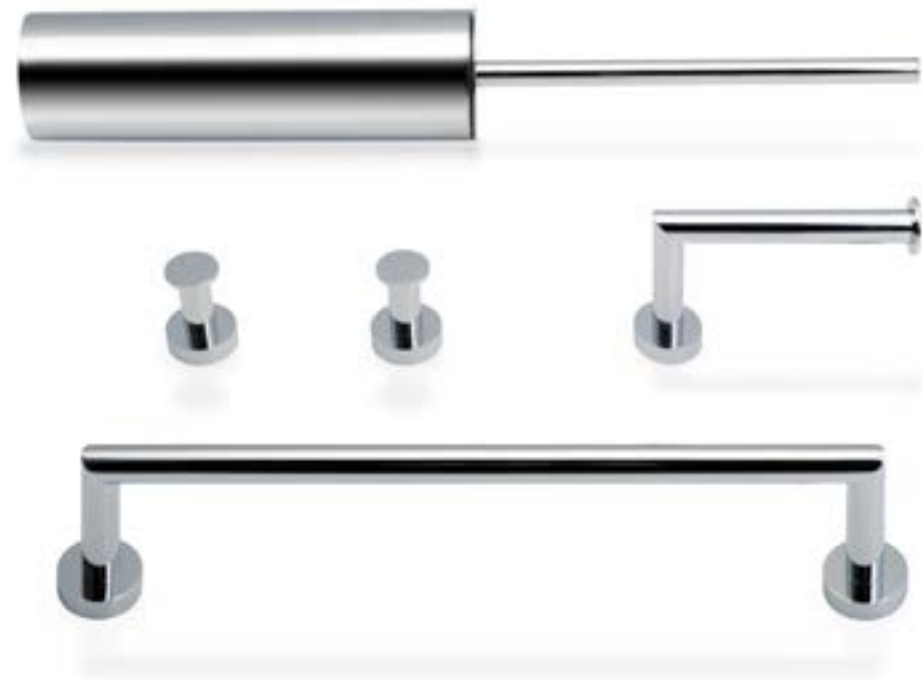

.09

.80

.81

5200 Griglietta in silicone antiscivolo per Art. 55004 (20 pezzi assortiti in 4 colori)

20 grip grids for soap dish 55004

20 grilles pour porte savon 55004

20 Einlagen für Seifenschale 55004

∅ 50 ↑ 18

BAKETO kit

TA-BAKETO FIX

5210.29 / 5208.29 / 5204.29 / 5004.29