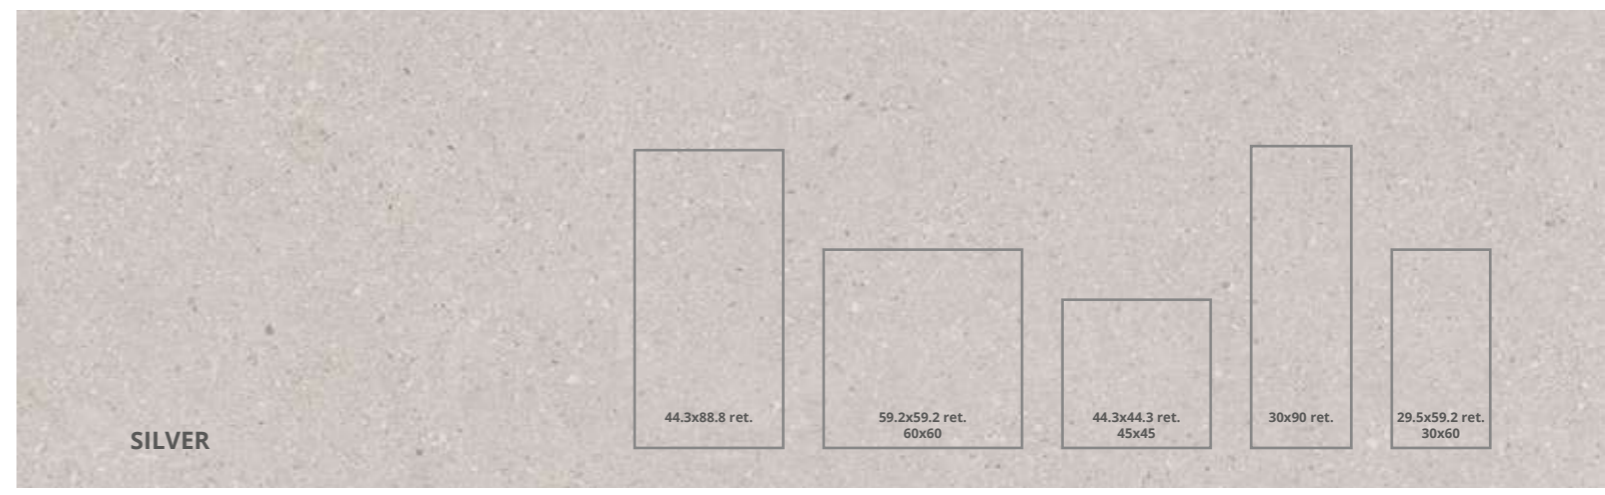

Harmonious and welcoming spaces.

Espaços harmoniosos e acolhedores. | Des espaces harmonieux et accueillants.
Harmonische und gemütliche Räume. | Espacios armoniosos y acogedores.

The elegance of natural stone and the softness of tones and textures, inviting to the creation of harmonious spaces in tune with nature.

A elegância da pedra natural e a suavidade de tons e texturas, convidam à criação de espaços harmoniosos e em sintonia com a natureza.

L'élégance de la pierre naturelle et la douceur des tonalités et des textures, invitent à la création d'espaces en harmonie avec la nature.

Die Eleganz des Natursteins und die Weichheit von Tönen und Texturen, ermutigen die Schaffung von harmonischen Räumen im Einklang mit der Natur.

La elegancia de la piedra natural y la suavidad de tonos y texturas, invitan a la creación de espacios armoniosos y en sintonía con la naturaleza.

BEIGE

SILVER

GREY

CEPPO DI GRE