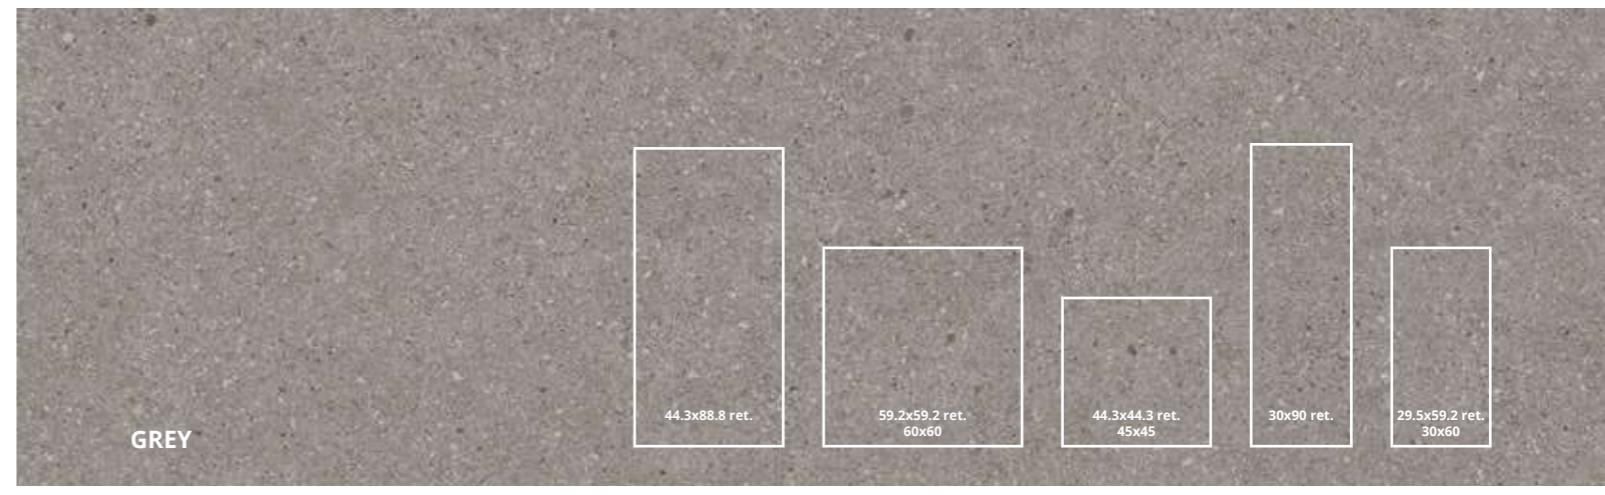

Harmonious and welcoming spaces.

Espaços harmoniosos e acolhedores. | Des espaces harmonieux et accueillants.
Harmonische und gemütliche Räume. | Espacios armoniosos y acogedores.

The elegance of natural stone and the softness of tones and textures, inviting to the creation of harmonious spaces in tune with nature.

A elegância da pedra natural e a suavidade de tons e texturas, convidam à criação de espaços harmoniosos e em sintonia com a natureza.

L'élégance de la pierre naturelle et la douceur des tonalités et des textures, invitent à la création d'espaces en harmonie avec la nature.

Die Eleganz des Natursteins und die Weichheit von Tönen und Texturen, ermutigen die Schaffung von harmonischen Räumen im Einklang mit der Natur.

La elegancia de la piedra natural y la suavidad de tonos y texturas, invitan a la creación de espacios armoniosos y en sintonía con la naturaleza.

BEIGE

SILVER

GREY

CEPPO DI GRE