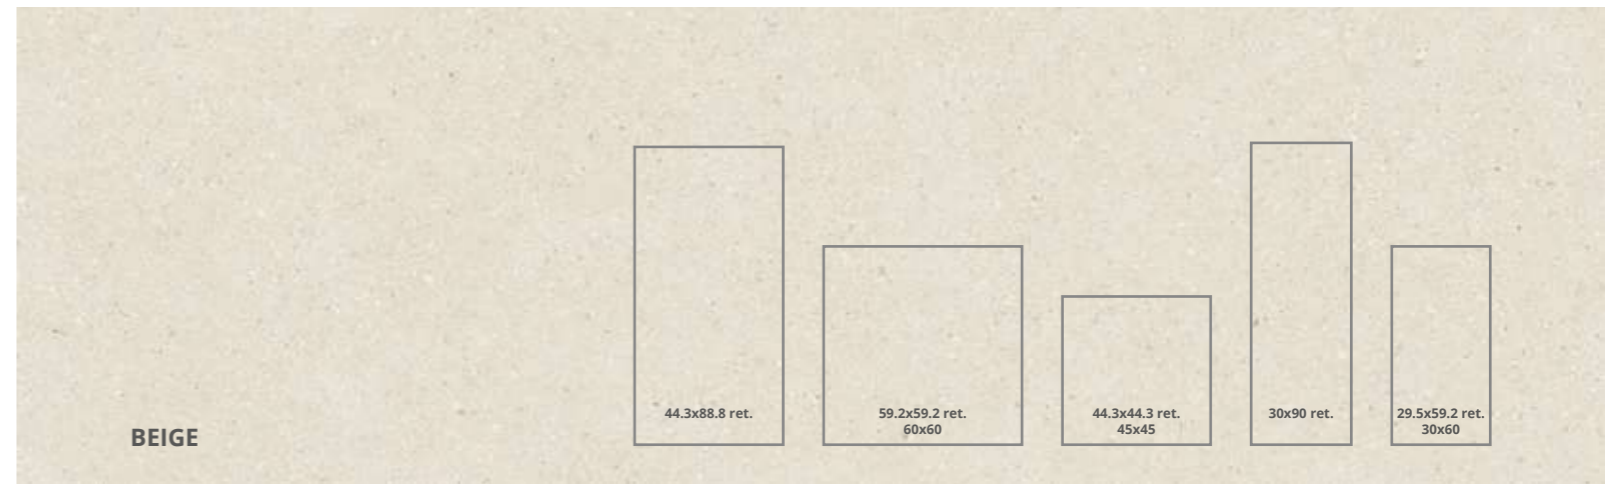

Harmonious and welcoming spaces.

Espaços harmoniosos e acolhedores. | Des espaces harmonieux et accueillants.
Harmonische und gemütliche Räume. | Espacios armoniosos y acogedores.

The elegance of natural stone and the softness of tones and textures, inviting to the creation of harmonious spaces in tune with nature.

A elegância da pedra natural e a suavidade de tons e texturas, convidam à criação de espaços harmoniosos e em sintonia com a natureza.

L'élégance de la pierre naturelle et la douceur des tonalités et des textures, invitent à la création d'espaces en harmonie avec la nature.

Die Eleganz des Natursteins und die Weichheit von Tönen und Texturen, ermutigen die Schaffung von harmonischen Räumen im Einklang mit der Natur.

La elegancia de la piedra natural y la suavidad de tonos y texturas, invitan a la creación de espacios armoniosos y en sintonía con la naturaleza.

BEIGE

SILVER

GREY

CEPPO DI GRE