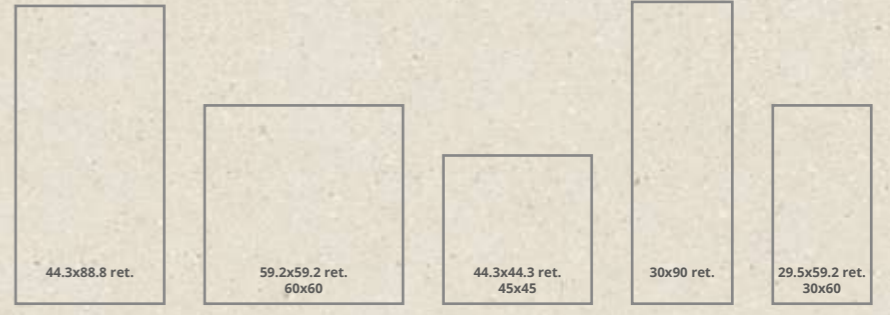

Harmonious and welcoming spaces.

Espaços harmoniosos e acolhedores. | Des espaces harmonieux et accueillants.
Harmonische und gemütliche Räume. | Espacios armoniosos y acogedores.

The elegance of natural stone and the softness of tones and textures, inviting to the creation of harmonious spaces in tune with nature.

A elegância da pedra natural e a suavidade de tons e texturas, convidam à criação de espaços harmoniosos e em sintonia com a natureza.

L'élégance de la pierre naturelle et la douceur des tonalités et des textures, invitent à la création d'espaces en harmonie avec la nature.

Die Eleganz des Natursteins und die Weichheit von Tönen und Texturen, ermutigen die Schaffung von harmonischen Räumen im Einklang mit der Natur.

La elegancia de la piedra natural y la suavidad de tonos y texturas, invitan a la creación de espacios armoniosos y en sintonía con la naturaleza.

BEIGE

SILVER

GREY

CEPPO DI GRE