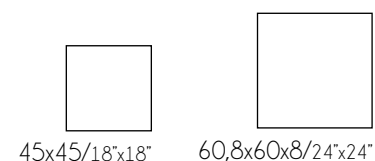

Formatos / Sizes

* Más información / More information pág. 308

porcelain