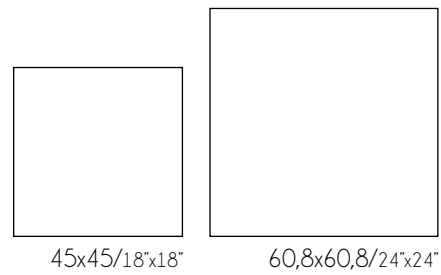

# Balance

Característica técnicas / Technical features

Formatos / Sizes

Completa la colección / Complete the collection

eco red

25x50/10x19,5"

\* Más información / More information pág. 30

30x90/12x35"