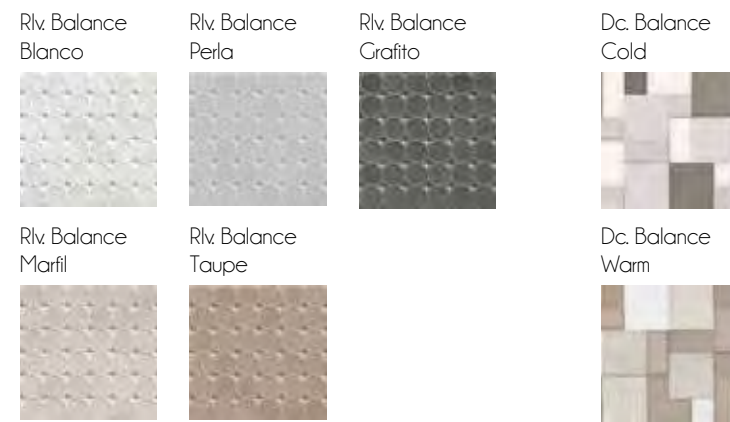

Completa la colección / Complete the collection

eco red

25x50/10x19,5"