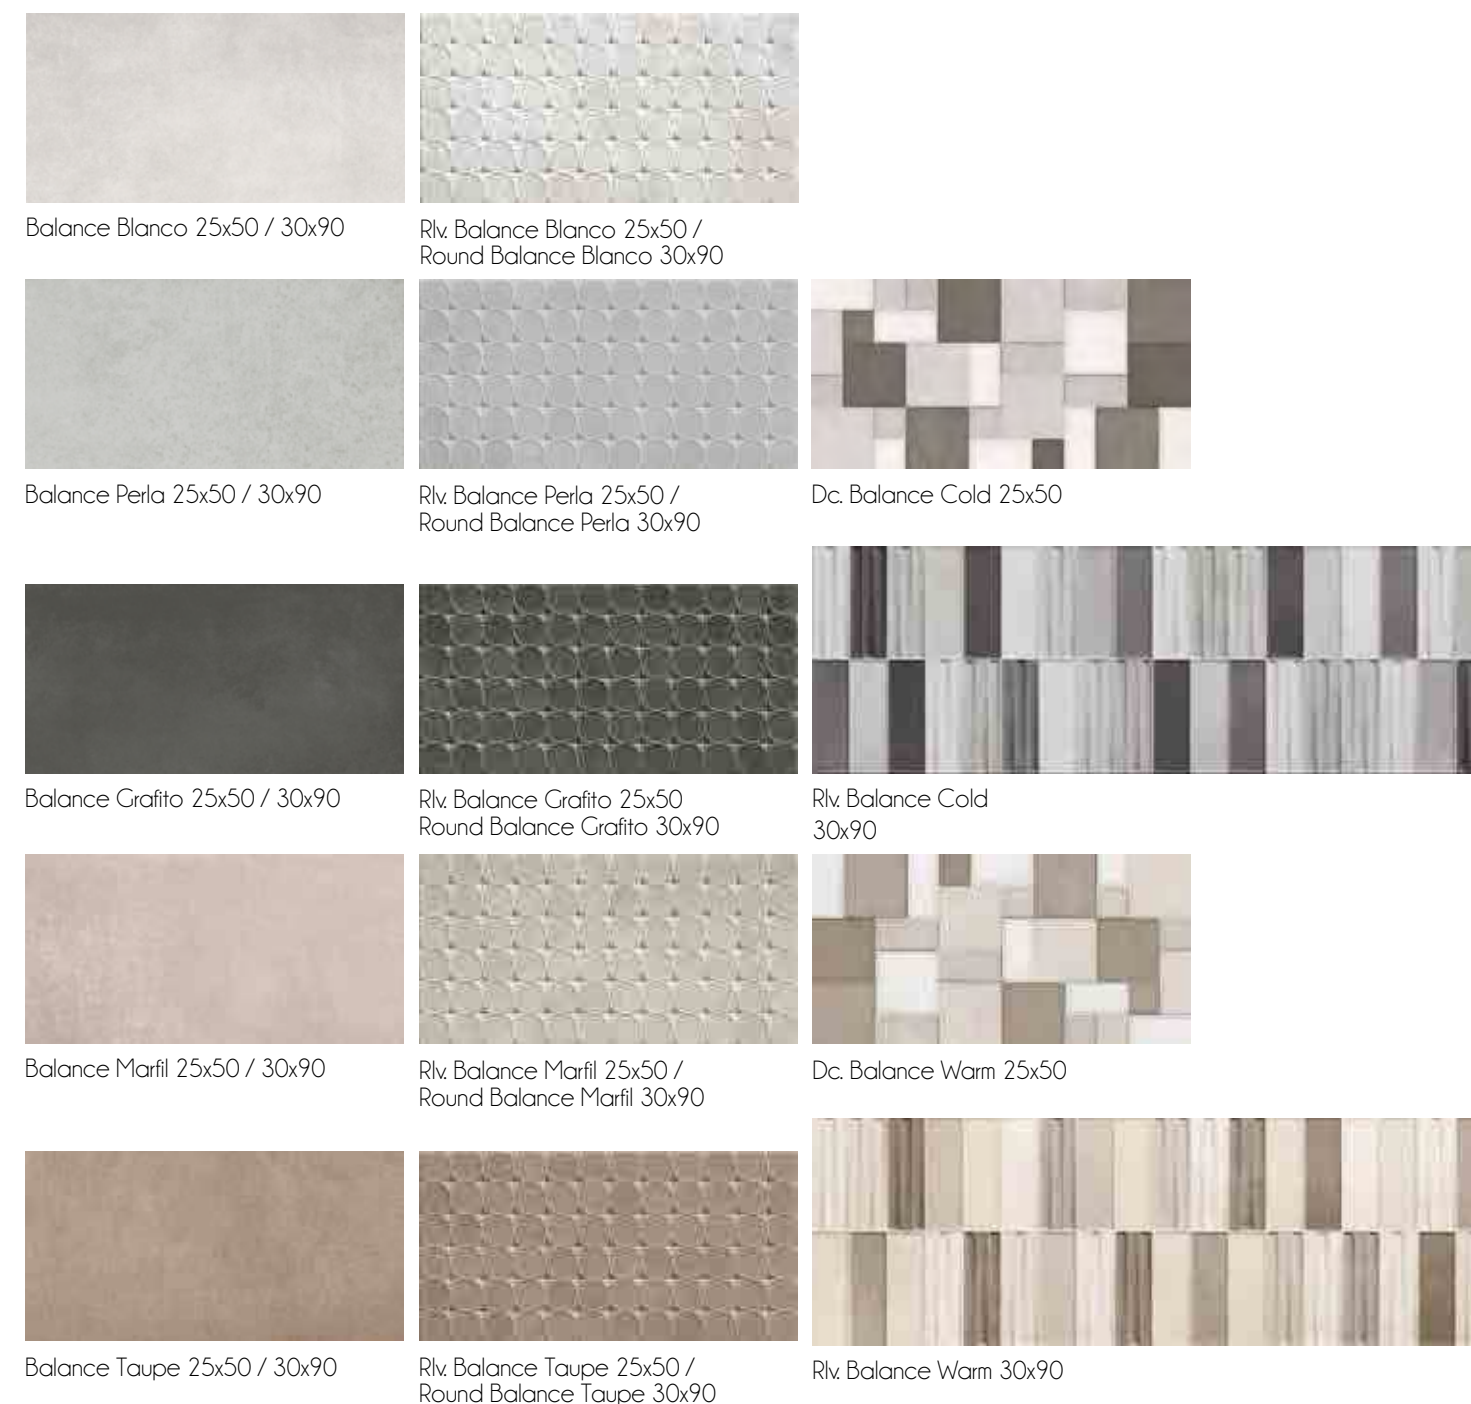

# Balance

Wall tiles: 30x90 Balance Perla / 30x90 Dc. Balance Cold  
Floor Tiles: 60x60 Balance Grafito

Inspirado en las tendencias de decoración industrial, Balance convierte todas las posibilidades del cemento en la base para crear infinitas decoraciones en nuestro hogar. Un pavimento porcelánico y revestimiento pasta roja nos dan las opciones para desarrollarlo.

Colores / Colours

Balance Blanco 25x50 / 30x90

Rlv. Balance Blanco 25x50 / Round Balance Blanco 30x90

Balance Perla 25x50 / 30x90

Rlv. Balance Perla 25x50 / Round Balance Perla 30x90

Dc. Balance Cold 25x50

Código de tarifa / Price list

Formato/Size	Código de tarifa/Price list
45x45	PM0302
60,8x60,8	PM0440

Colores / Colours

Balance Blanco

Balance Marfil

Balance Perla

Balance Taupe

Balance Grafito