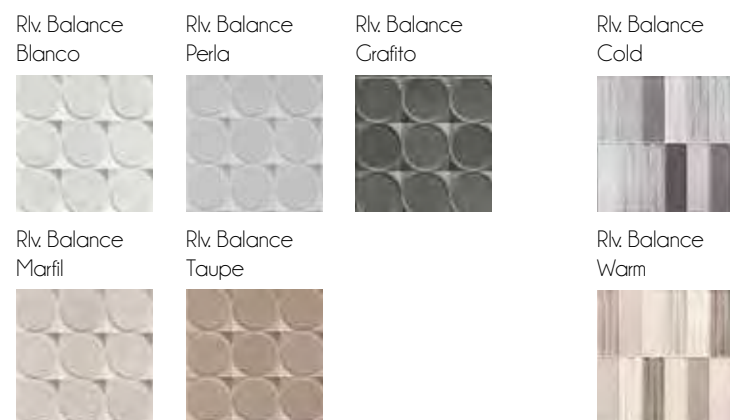

* Más información / More information pág. 30

30x90/12x35"

* Más información / More information pág. 30

Packing list

Formato/Size	pz/cj	m²/cj	kg / cj	cj/pl	m² / pl	kg / pl
45x45	6	1,22	25,20	52	63,4	1330
60,8x60,8	4	1.48	31	30	44,40	950

Código de tarifa / Price list

Formato/Size	Código de tarifa/Price list
45x45	PM0302
60,8x60,8	PM0440

Colores / Colours