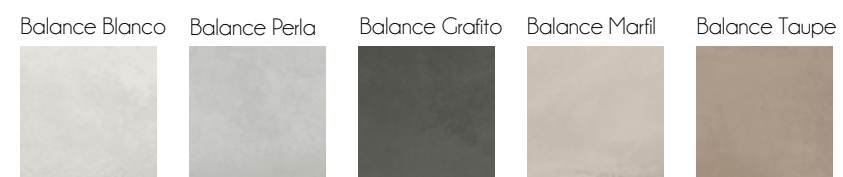

Balance

Característica técnicas / Technical features

Formatos / Sizes

* Más información / More information pág. 308

porcelain