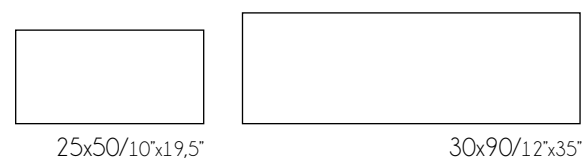

Balance

Característica técnicas / Technical features

Formatos / Sizes

* Más información / More information pág. 308

porcelain