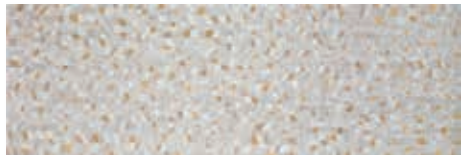

BALBOA COLLECTION

Balboa Blanco **T5**
20x60 cm.

Balboa Beige **T5**
20x60 cm.

Balboa Gris **T5**
20x60 cm.

Decor Balboa Beige **T20**
20x60 cm.

Decor Balboa Gris **T20**
20x60 cm.

Cocina 1 Balboa **U210**
20x60 cm.

Cocina 2 Balboa **U210**
20x60 cm.

Decor Bic **U210**
20x60 cm.

Listelo60 Plata **U90**
1x60 cm.

Listelo60 Oro **U90**
1x60 cm.

Coordinados / Coordinated

Cenit31 Gris **T15**
31,6x31,6 cm.

Cenit31 Beige **T15**
31,6x31,6 cm.