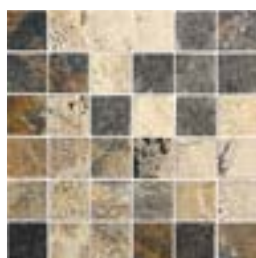

30 x 60 cm
11,8" x 23,6"

BALI

30 x 60 cm · M56
30 x 60 cm · **ANTISLIP** · M56

Mosaico **BALI**

30 x 30 cm · P54
30 x 30 cm · **ANTISLIP** · P59

BALI

20 x 20 cm · M119

Multistep P180
In & Out - 14 mm
30 x 120 cm

· Peldaño disponible en todos los colores.
· Step available in all colors.

PIEZAS ESPECIALES

RODAPIÉ CORTE
8 x 30 P07

Formato	Piezas/caja	M ² /caja	KG/caja	Cajas/palet	M ² /palet	KG/palet
30 x 60	7	1,26	23,44	48	60,48	1125