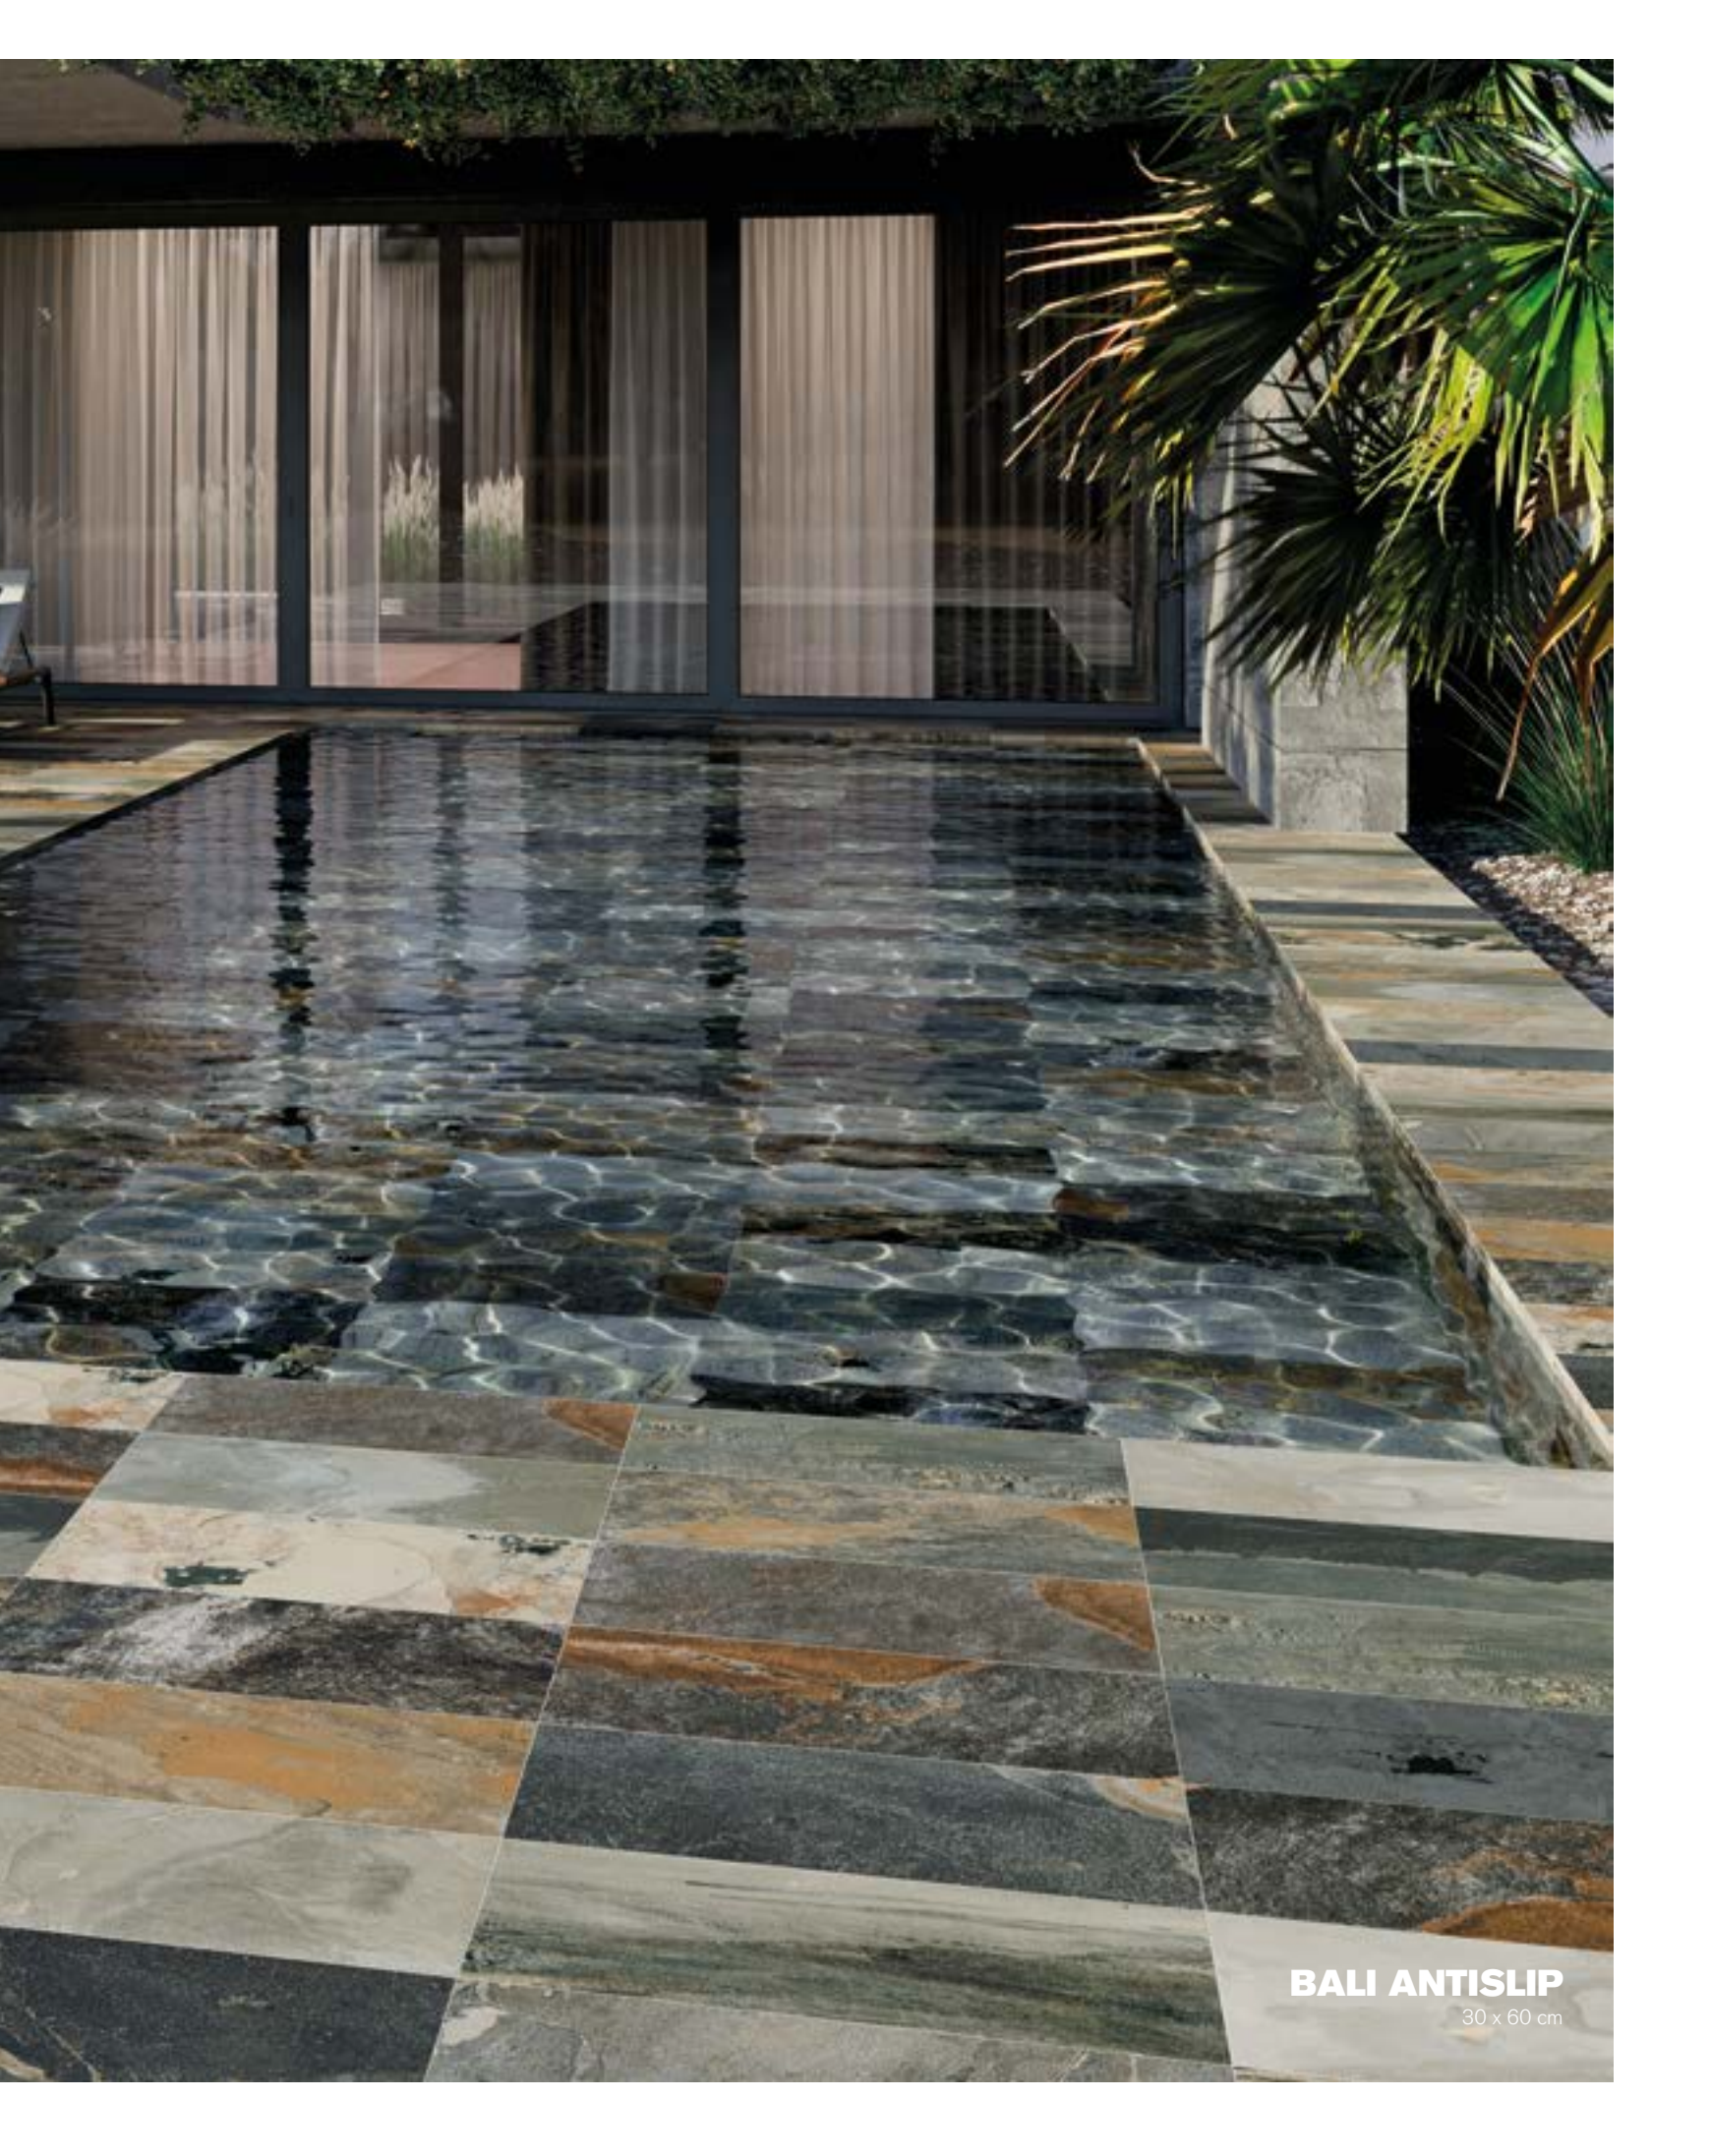

30 x 60 cm
11,8" x 23,6"

BALI

30 x 60 cm · M56
30 x 60 cm · **ANTISLIP** · M56

Mosaico **BALI**

30 x 30 cm · P54
30 x 30 cm · **ANTISLIP** · P59

BALI

20 x 20 cm · M119

Multistep P180
In & Out - 14 mm
30 x 120 cm

· Peldaño disponible en todos los colores.
· Step available in all colors.

PIEZAS ESPECIALES

RODAPIÉ CORTE
8 x 30 P07

Formato	Piezas/caja	M ² /caja	KG/caja	Cajas/palet	M ² /palet	KG/palet
30 x 60	7	1,26	23,44	48	60,48	1125

NEW

BALI

30 x 60 cm · 11,8" x 23,6"

BALI ANTISLIP
30 x 60 cm