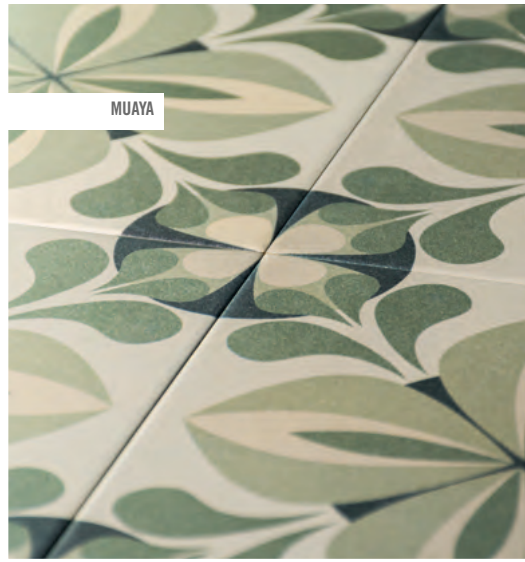

NUSA

MUNDUK

PULAKI

JIMBARAN

MUJAYA

UBUD

BESAKIH

TUBAN GRIS

TUBAN ANTRACITA

Bali-R Turquesa · 15x15 cm  
Bali Gris · 30x60 cm  
Bali Gris Antideslizante · 30x60 cm  
Huella Bali Gris Antideslizante · 31x60 cm

Bali Grafito · 30x60 cm

Huella Bali Grafito Antideslizante · 31x60 cm