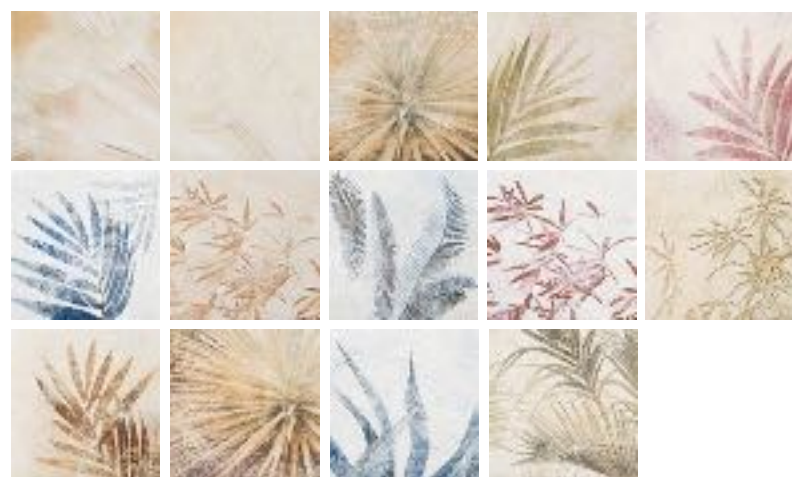

В коллекции Bali есть также различные специальные детали для перепадов плоскости и стыков.

≤3%

“Lush heart of the Tropics”

BALI

TACO BALI
16,25x16,25 cm - 6.4"x6.4"
± 10 mm - 0.4"

PIEZAS ESPECIALES. *SPECIAL PIECES. PIÈCES SPÉCIALES. СПЕЦИАЛЬНЫЕ ЧАСТИ*