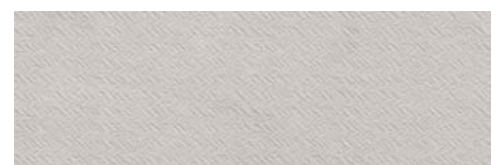

BALI R90 TAUPE | 30x90 cm | B42

BALI R90 TRICOT TAUPE | 30x90 cm | B43

BALI R90 WHITE | 30x90 cm | B42

BALI R90 TRICOT WHITE | 30x90 cm | B43

BALI R90 GREY | 30x90 cm | B42

BALI R90 TRICOT GREY | 30x90 cm | B43