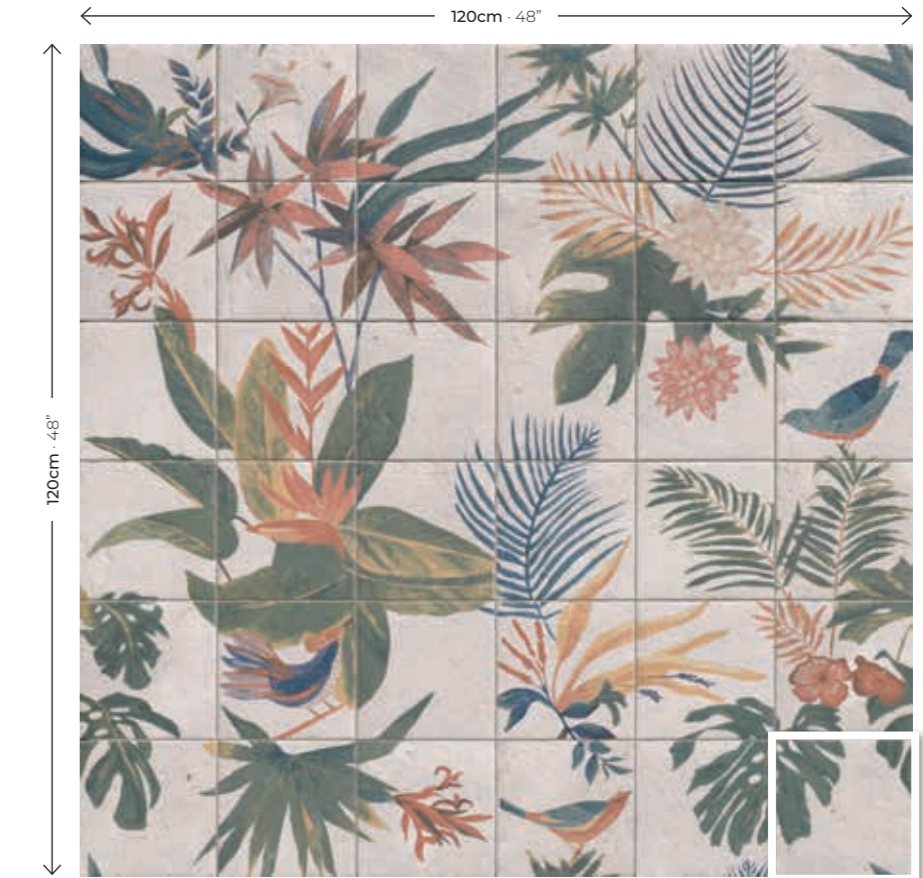

GREEN BALI STONE  
20x20 (M 280) 8"x8"

DECOR SAMUI  
20x20 (M 280) 8"x8"

MURAL SAMUI  
120x120 (P 1300) formado por 36 piezas de 20x20  
48"x48" formed by 36 pieces of 8"x8"

OPTYM  
ORIGINAL PORCELAIN TILE