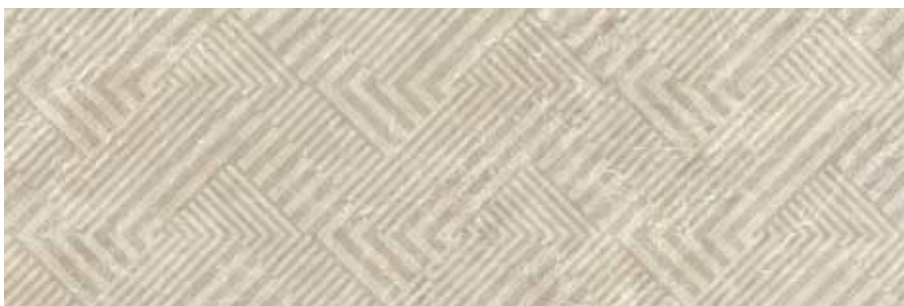

WB4012R

Relieve
Relief

Street Balmoral Sand
40 x 120 cm.

WB4012RB

Balmoral Taupe
40 x 120 cm.

WB4012R

Relieve
Relief

Street Balmoral Taupe
40 x 120 cm.

WB4012RB

Naos Balmoral Taupe
40 x 120 cm.

WB4012RB

Se aconseja uso del Sistema Nivelado
We recommend using Leveling System to fix the tiles
Ver pag. 178

Disponibile en 60 x 60 cm / 80 x 80 cm
Available in 23,62" x 23,62" / 31,50" x 31,50"