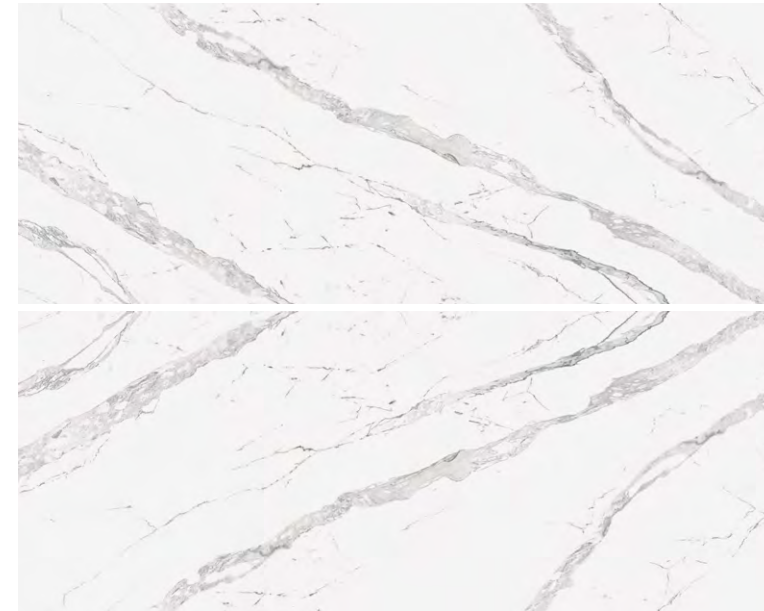

# BALTIC

Brillo · Gloss

Mármol · Marble

MARMI COLLECTION

Baltic Bookmatch 59,6 cm x 150 cm

Mármol · Marble

**Baltic Bookmatch** 59,6 cm x 150 cm

**Baltic Bookmatch A-B** 59,6 cm x 150 cm G279 Revestimiento · Wall Tile