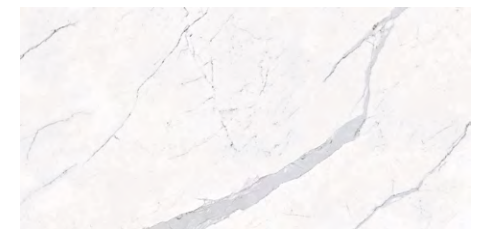

# BALTIC

Pulido · Polished

Mármol · Marble

Baltic Pulido 58,6 cm x 118,7 cm

Mármol Marble

MARMI COLLECTION

**Baltic Pulido** 58,6 cm x 118,7 cm

**Baltic Pulido**  
 118,7 cm x 118,7 cm G395 Pavimento · Floor Tile  
 HIGHKER