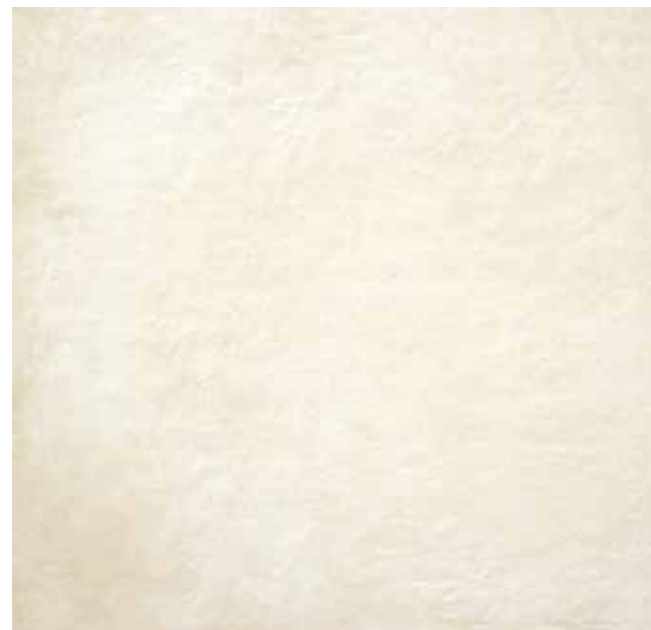

BANON

PORCELÁNICO · PORCELAIN · GRÈS CÉRAME · FEINSTEINZEUG

IVOIRE

GRIS

TAUPE

FONCE

COLOR	60X60CM RECT · 24"X24" RECT.	SLIM 60X60CM · 24"X24"
FONCE MT	CASFAS	CAO3AS
GRIS MT	CASFAS	CAO3AS
IVOIRE MT	CASFAS	CAO3AS
TAUPE MT	CASFAS	CAO3AS

BANON TAUPE MT RECT. 60X60CM · 24"X24"

BANON

REVESTIMIENTO PASTA ROJA · RED BODY WALL TILES · FAÏNCE · WANDFLIESEN

30X60CM · 12"X24"

IVORY MT

AB5CFS

GRIS MT

AB5CFS