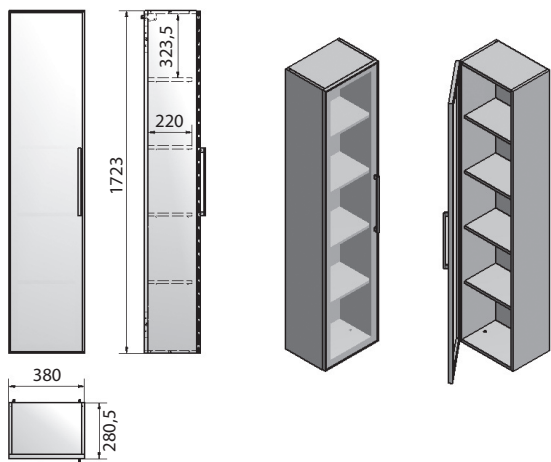

## Barbados - 120

Шкафчик навесной с раковиной "Nadja"  
1200x610x500 мм

MDF   

## MC — Butterfly

Шкафчик зеркальный с распашной дверцей  
(открывается вверх) 1205x650x125 мм

LED

## SCG

Пенал 380x280x1723 мм