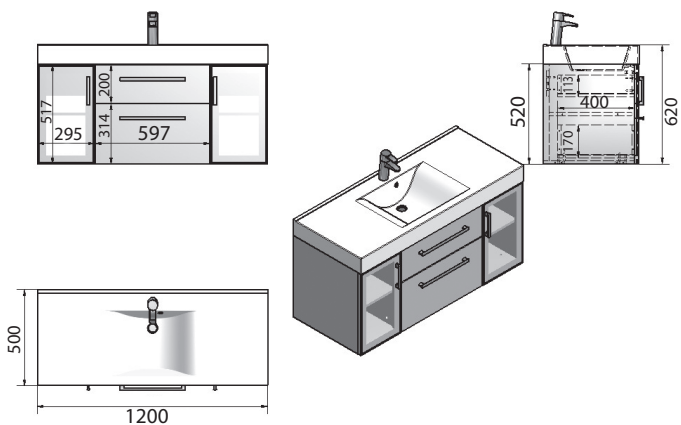

## мебель для ванной комнаты

Nadja

Lauretta

Robyn

Estella

Josefine

Lilly

**Инсталляция.** без привлечения посторонних сил; при помощи ударной дрели и отвертки или шуруповерта; крепеж регулируется в 3х направлениях, что позволяет скрыть небольшие погрешности в установке изделия.

## Barbados - 120

Шкафчик навесной с раковиной "Nadja"  
1200x610x500 мм

MDF   

## MC — Butterfly

Шкафчик зеркальный с распашной дверцей  
(открывается вверх) 1205x650x125 мм

LED

## SCG

Пенал 380x280x1723 мм