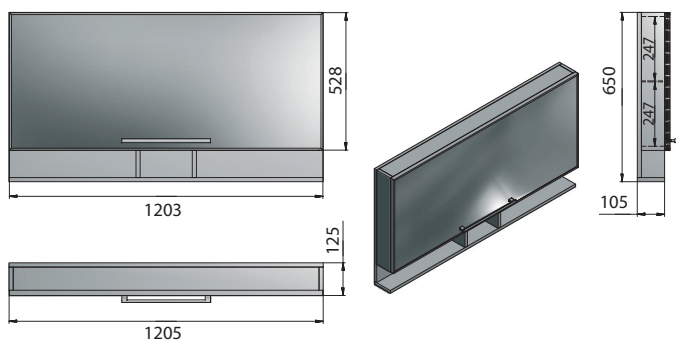

## Barbados - 120

Шкафчик навесной с раковиной "Nadja"  
1200x610x500 мм

MDF   

## MC — Butterfly

Шкафчик зеркальный с распашной дверцей  
(открывается вверх) 1205x650x125 мм

LED

## SCG

Пенал 380x280x1723 мм