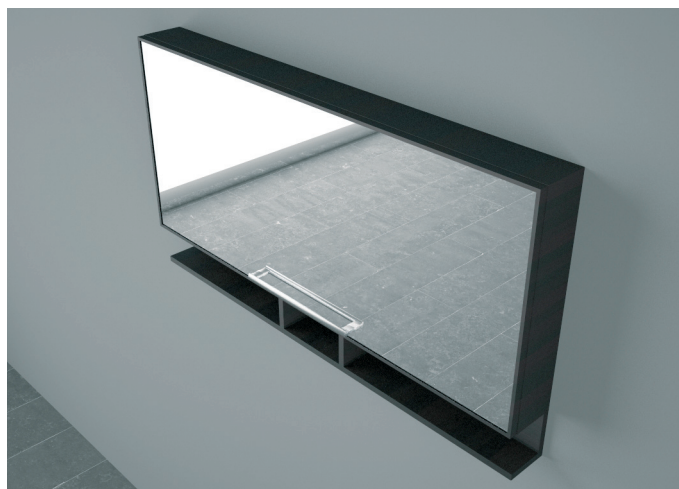

## мебель для ванной комнаты

Nadja

Lauretta

Robyn

Estella

Josefine

Lilly

**Инсталляция.** без привлечения посторонних сил; при помощи ударной дрели и отвертки или шуруповерта; крепеж регулируется в 3х направлениях, что позволяет скрыть небольшие погрешности в установке изделия.

## Barbados - 120

Шкафчик навесной с раковиной "Nadja"  
1200x610x500 мм

MDF   

## MC — Butterfly

Шкафчик зеркальный с распашной дверцей  
(открывается вверх) 1205x650x125 мм

LED