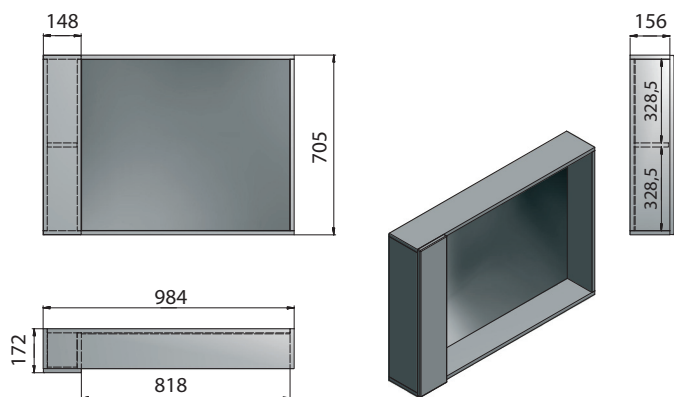

SUMATRA 100

мебель для ванной комнаты

CARME 980

Многие из шкафов комплектуются системой Тандебокс (стальные боковины) с повышенной проектной нагрузкой на ящик. Система подвесов компании Hafele позволяет регулировать шкафы при навеске в 3-х плоскостях, что позволяет исправить ошибки неровности стен или фактурности настенного покрытия.

Sumatra - 980

Шкафчик навесной с раковиной "Carme 980"
978x407x400 мм

MDF   350

MC - 980

Шкафчик зеркальный с диодной подсветкой
984x156x705 мм

LED

LSC

Пенал "Long Step Comfort" 400x300x1560 мм