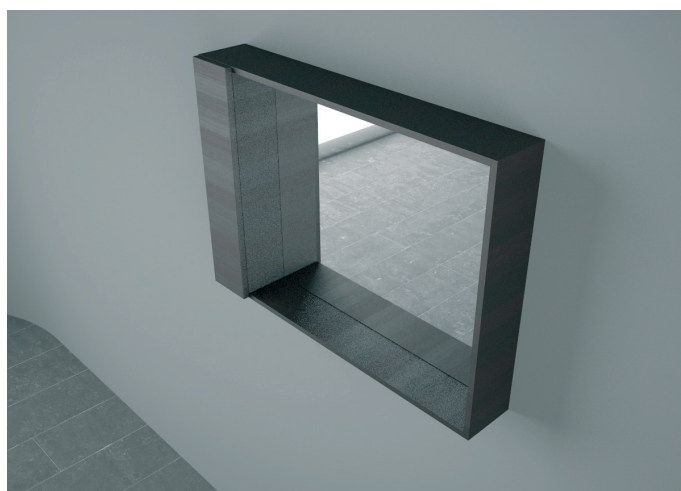

SUMATRA 100

мебель для ванной комнаты

CARME 980

Многие из шкафов комплектуются системой Тандебокс (стальные боковины) с повышенной проектной нагрузкой на ящик. Система подвесов компании Hafele позволяет регулировать шкафы при навеске в 3-х плоскостях, что позволяет исправить ошибки неровности стен или фактурности настенного покрытия.

Sumatra - 980

Шкафчик навесной с раковиной "Carme 980"
978x407x400 мм

MDF   350

MC - 980

Шкафчик зеркальный с диодной подсветкой
984x156x705 мм

LED

LSC

Пенал "Long Step Comfort" 400x300x1560 мм