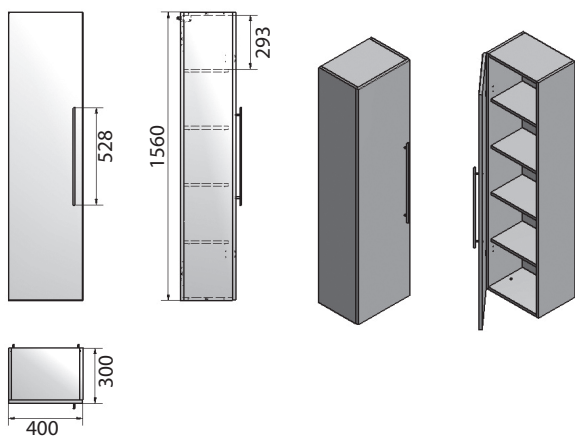

LSC

Пенал "Long Step Comfort" 400x300x1560 мм

MDF