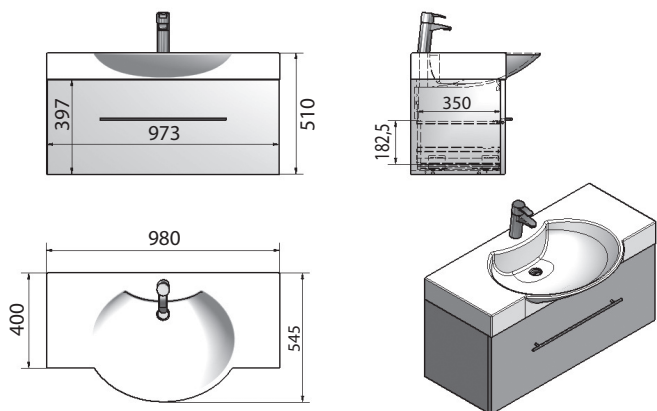

SUMATRA 100

мебель для ванной комнаты

CARME 980

Многие из шкафов комплектуются системой Тандебокс (стальные боковины) с повышенной проектной нагрузкой на ящик. Система подвесов компании Hafele позволяет регулировать шкафы при навеске в 3-х плоскостях, что позволяет исправить ошибки неровности стен или фактурности настенного покрытия.

Sumatra - 980

Шкафчик навесной с раковиной "Carme 980"
978x407x400 мм

MDF   350

MC - 980

Шкафчик зеркальный с диодной подсветкой
984x156x705 мм

LED

LSC

Пенал "Long Step Comfort" 400x300x1560 мм