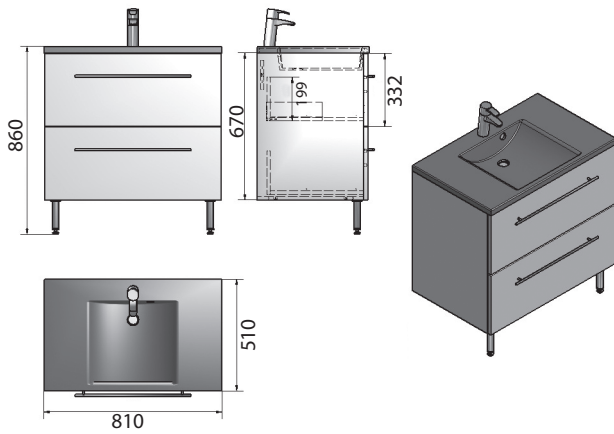

## Goa - 80

Шкафчик навесной с рако-виной "Dallas"  
805x505x670 мм

## MC - 10

Шкафчик зеркальный с диодной подсветкой  
800x270x700 мм

LED

## SC - 2

Пенал 300x370x1830 мм