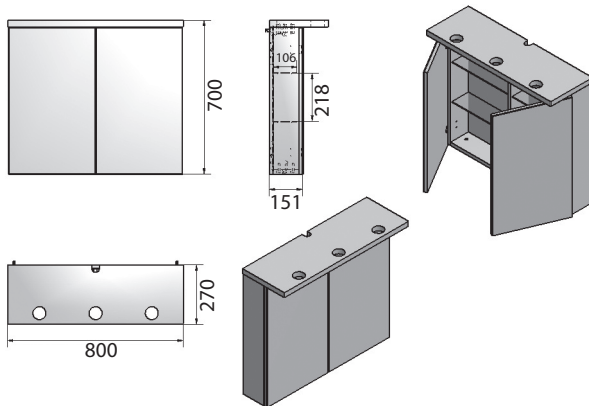

## Goa - 80

Шкафчик навесной с рако-виной "Dallas"  
805x505x670 мм

## MC - 10

Шкафчик зеркальный с диодной подсветкой  
800x270x700 мм

LED

## SC - 2

Пенал 300x370x1830 мм