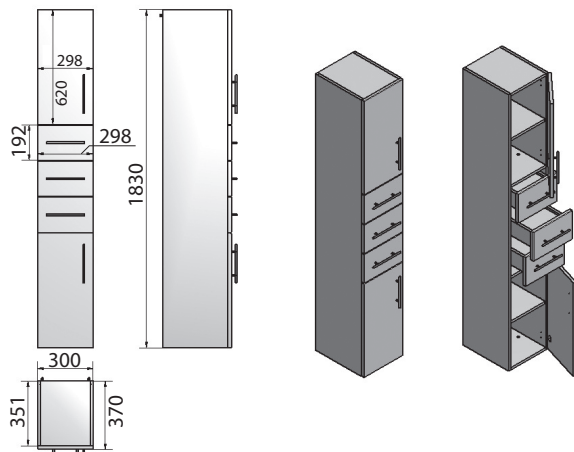

## Goa - 80

Шкафчик навесной с рако-виной "Dallas"  
805x505x670 мм

## MC - 10

Шкафчик зеркальный с диодной подсветкой  
800x270x700 мм

LED

## SC - 2

Пенал 300x370x1830 мм