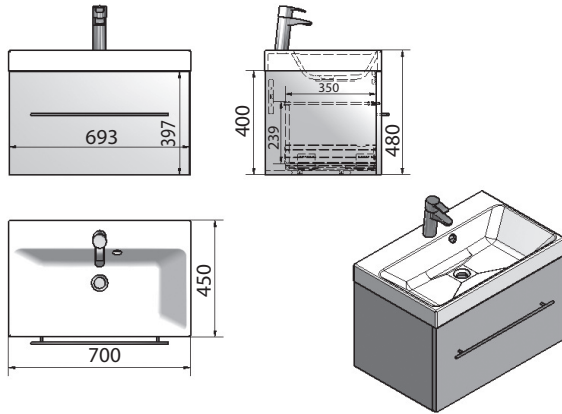

# CORSICA 700

мебель для ванной комнаты

Signe

Yrsa

Holly

Корпус - Качества:

- Полное совпадение фасадной и корпусной части;
- Широкая цветовая гамма (более 100 оттенков и фактур: моноколоры, деревянные текстуры, фантазийные цвета)
- Отсутствие стыков на краях

## Corsica - 70

Шкафчик навесной с раковиной "Signe"  
700x447x400 мм

## MC - 700

Шкафчик зеркальный  
600x164x700 мм

## LSC

Пенал "Long Step Comfort" 400x300x1560 мм