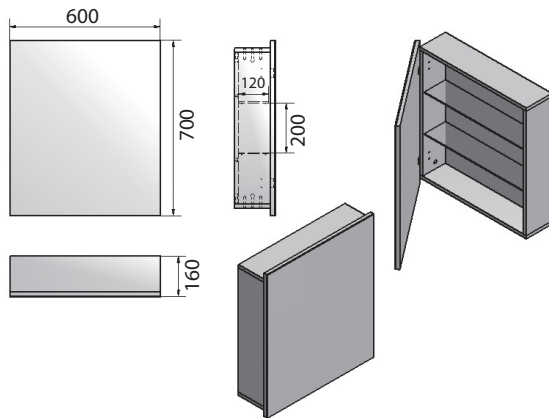

# CORSICA 700

мебель для ванной комнаты

Signe

Yrsa

Holly

Корпус - Качества:

- Полное совпадение фасадной и корпусной части;
- Широкая цветовая гамма (более 100 оттенков и фактур: моноколоры, деревянные текстуры, фантазийные цвета)
- Отсутствие стыков на краях

## Corsica - 70

Шкафчик навесной с раковиной "Signe"  
700x447x400 мм

## MC - 700

Шкафчик зеркальный  
600x164x700 мм

## LSC

Пенал "Long Step Comfort" 400x300x1560 мм