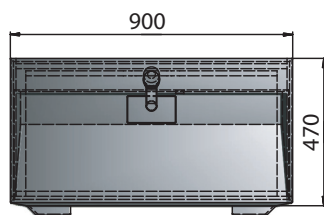

CORSICA 100

Signe

РЕКОМЕНДАЦИИ ПО УСТАНОВКЕ

HAITI 90

Шкафчик навесной с раковиной
"Ashley 900C"
900x630x460 мм

Amelia

Catrine

РЕКОМЕНДАЦИИ ПО УСТАНОВКЕ

Шкафчик навесной
с раковиной "Nadja"
896x503x610 мм

BARBADOS 90

РЕКОМЕНДАЦИИ ПО УСТАНОВКЕ

FIJI

Умывальники под тумбу

Fiji 90

Шкафчик навесной с раковиной "Annabelle"
900x420x400 мм

Fiji 80

Шкафчик навесной с раковиной "Annabelle"
800x420x400 мм

Fiji 70

Шкафчик навесной с раковиной "Annabelle"
700x420x400 мм

Fiji 60

Шкафчик навесной с раковиной "Annabelle"
600x420x400 мм

Fiji 50

Шкафчик навесной с раковиной "Annabelle"
500x420x400 мм

ANNA 1200

1200x470x150 мм

AMELIA 600

600x460x120 мм

BIANCA BOWL

530x425x125 мм

DALLAS

805x505 мм