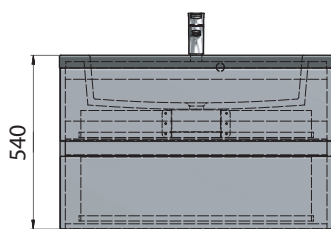

Fiji 60

Шкафчик навесной с раковиной "Mona" и смесителем
600x420x400 мм

Fiji 50

Шкафчик навесной с раковиной "Mona" и смесителем
500x420x400 мм

CYPRUS 85

MDF   300  350

РЕКОМЕНДАЦИИ ПО УСТАНОВКЕ

Шкафчик навесной с раковиной "Alva"

SICILIA 60

РЕКОМЕНДАЦИИ ПО УСТАНОВКЕ

АЛЬТЕРНАТИВНАЯ ЗОНА ПОДКЛЮЧЕНИЯ САНТЕХНИКИ

IBIZA 60

Шкафчик навесной
с раковиной "Comfort"
612x320x600 мм

РЕКОМЕНДАЦИИ ПО УСТАНОВКЕ

Умывальники под тумбу
Шкафчик навесной с раковиной "UM-550"
550x360x610 мм