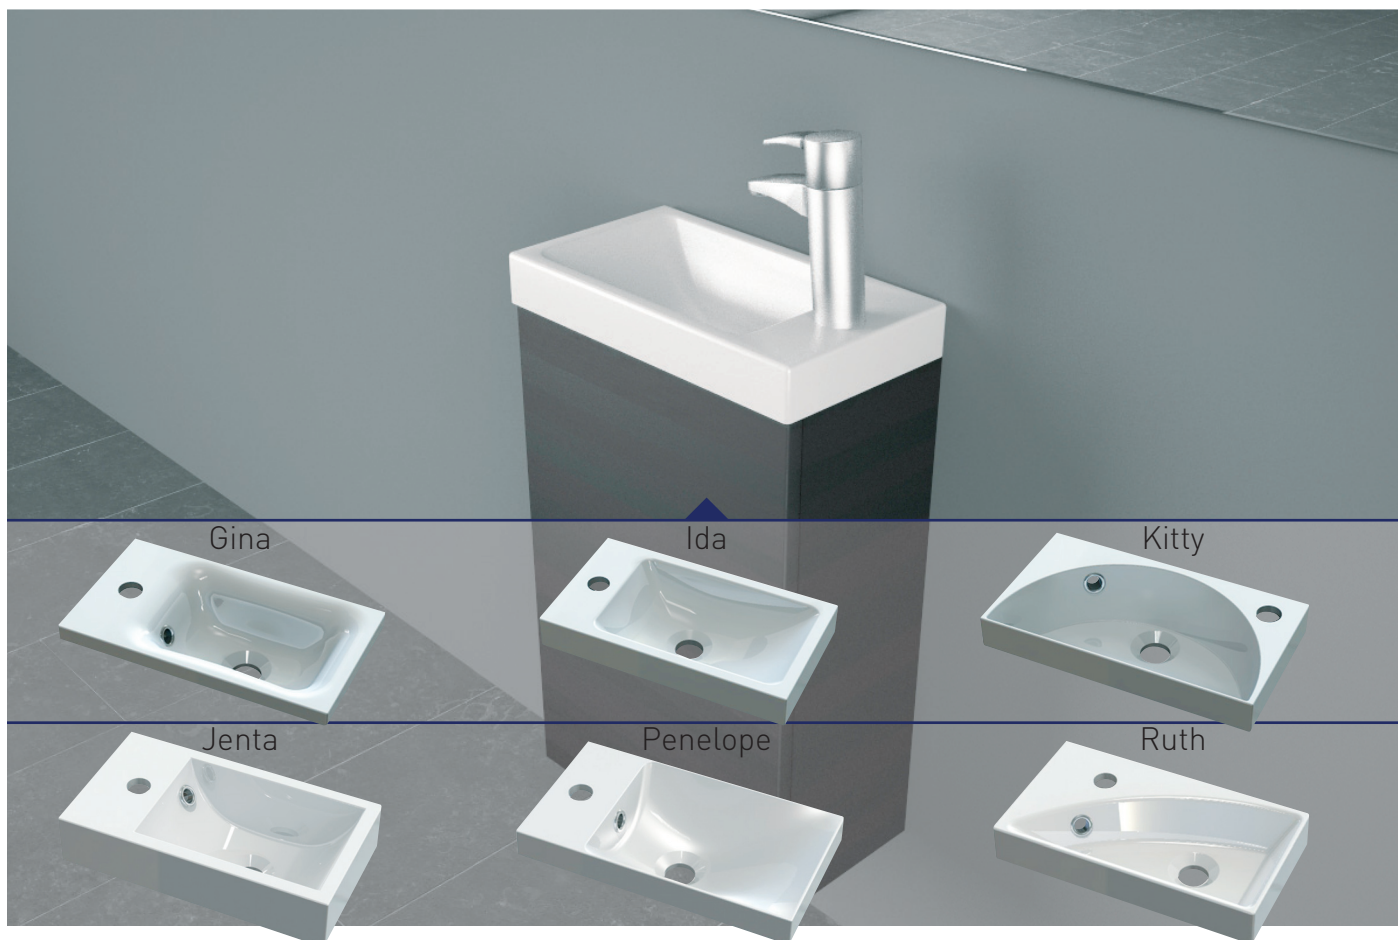

Умывальники под тумбу
Шкафчик навесной с раковиной "Ida", "Kitty"
400x220x600 мм

JAVA 40

MDF