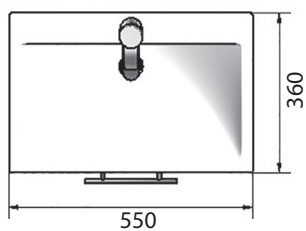

Умывальники под тумбу
Шкафчик навесной с раковиной "UM-550"
550x360x610 мм

CRETE 55