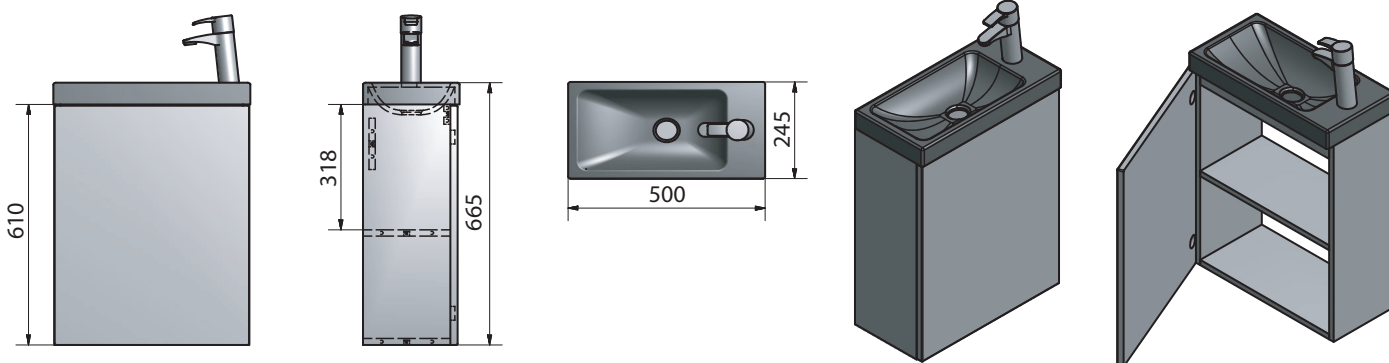

SICILIA 60

РЕКОМЕНДАЦИИ ПО УСТАНОВКЕ

АЛЬТЕРНАТИВНАЯ ЗОНА ПОДКЛЮЧЕНИЯ САНТЕХНИКИ

IBIZA 60

Шкафчик навесной
с раковиной "Comfort"
612x320x600 мм

РЕКОМЕНДАЦИИ ПО УСТАНОВКЕ

Умывальники под тумбу
Шкафчик навесной с раковиной "UM-550"
550x360x610 мм

CRETE 55

РЕКОМЕНДАЦИИ ПО УСТАНОВКЕ

JAVA 50

Умывальники под тумбу
Шкафчик навесной с раковиной
"Linnea 500", "Martina"
500x245x610 мм

MDF

Linnea

Martina

РЕКОМЕНДАЦИИ ПО УСТАНОВКЕ

Умывальники под тумбу
 Шкафчик навесной с раковиной "Ida", "Kitty"
 400x220x600 мм

JAVA 40

MDF

РЕКОМЕНДАЦИИ ПО УСТАНОВКЕ

ANNA 600

600x470x150 мм

ANNA 900

900x470x150 мм

ANNA 1200

1200x470x150 мм

AMELIA 600

600x460x120 мм

BIANCA BOWL

530x425x125 мм

DALLAS

805x505 мм