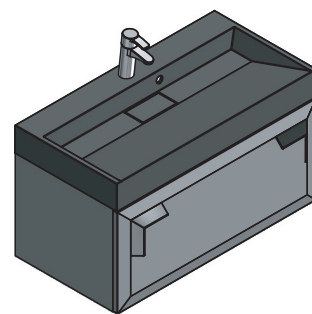

CORSICA 100

Signe

РЕКОМЕНДАЦИИ ПО УСТАНОВКЕ

HAITI 90

Шкафчик навесной с раковиной
"Ashley 900C"
900x630x460 мм

Amelia

Catrine

РЕКОМЕНДАЦИИ ПО УСТАНОВКЕ

Шкафчик навесной
с раковиной "Nadja"
896x503x610 мм

BARBADOS 90

РЕКОМЕНДАЦИИ ПО УСТАНОВКЕ

FIJI

Умывальники под тумбу

Fiji 90

Шкафчик навесной с раковиной "Annabelle"
900x420x400 мм

Fiji 80

Шкафчик навесной с раковиной "Annabelle"
800x420x400 мм

Fiji 70

Шкафчик навесной с раковиной "Annabelle"
700x420x400 мм

Fiji 60

Шкафчик навесной с раковиной "Annabelle"
600x420x400 мм

Fiji 50

Шкафчик навесной с раковиной "Annabelle"
500x420x400 мм