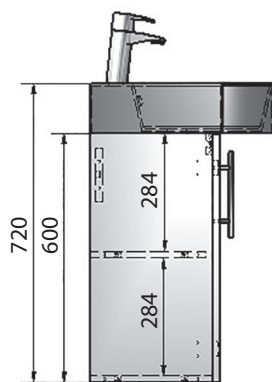

Fiji 60

Шкафчик навесной с раковиной "Mona" и смесителем
600x420x400 мм

Fiji 50

Шкафчик навесной с раковиной "Mona" и смесителем
500x420x400 мм

CYPRUS 85

MDF   300  350

РЕКОМЕНДАЦИИ ПО УСТАНОВКЕ

Шкафчик навесной с раковиной "Alva"

SICILIA 60

РЕКОМЕНДАЦИИ ПО УСТАНОВКЕ

АЛЬТЕРНАТИВНАЯ ЗОНА ПОДКЛЮЧЕНИЯ САНТЕХНИКИ

IBIZA 60

Шкафчик навесной
с раковиной "Comfort"
612x320x600 мм

РЕКОМЕНДАЦИИ ПО УСТАНОВКЕ

Умывальники под тумбу
Шкафчик навесной с раковиной "UM-550"
550x360x610 мм

CRETE 55

РЕКОМЕНДАЦИИ ПО УСТАНОВКЕ

JAVA 50

Умывальники под тумбу
Шкафчик навесной с раковиной
"Linnea 500", "Martina"
500x245x610 мм

MDF

Linnea

Martina

РЕКОМЕНДАЦИИ ПО УСТАНОВКЕ

ANNA 1200

1200x470x150 мм

AMELIA 600

600x460x120 мм

BIANCA BOWL

530x425x125 мм

DALLAS

805x505 мм