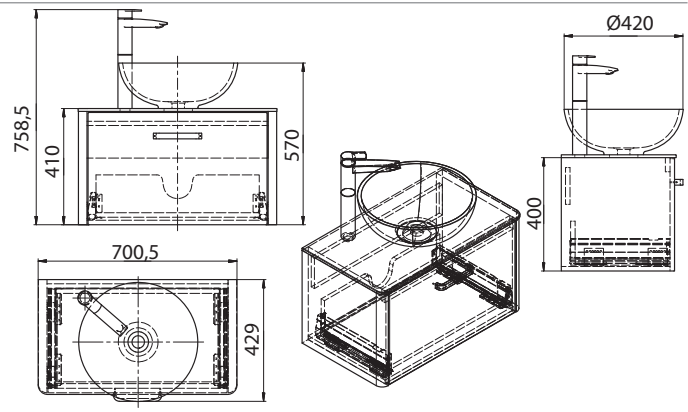

Шкафчик навесной с раковиной "Annabelle"
800x420x400 мм

Fiji 70

Шкафчик навесной с раковиной "Annabelle"
700x420x400 мм

Fiji 60

Шкафчик навесной с раковиной "Annabelle"
600x420x400 мм

Fiji 50

Шкафчик навесной с раковиной "Annabelle"
500x420x400 мм

Fiji 90

Шкафчик навесной с раковиной "Mona" и смесителем
900x420x400 мм

Fiji 80

Шкафчик навесной с раковиной "Mona" и смесителем
800x420x400 мм

Fiji 70

Шкафчик навесной с раковиной "Mona" и смесителем
700x420x400 мм

Fiji 60

Шкафчик навесной с раковиной "Mona" и смесителем
600x420x400 мм

Fiji 50

Шкафчик навесной с раковиной "Mona" и смесителем
500x420x400 мм

CYPRUS 85

MDF   300  350

РЕКОМЕНДАЦИИ ПО УСТАНОВКЕ

Шкафчик навесной с раковиной "Alva"

ANNA 1200

1200x470x150 мм

AMELIA 600

600x460x120 мм

BIANCA BOWL

530x425x125 мм

DALLAS

805x505 мм