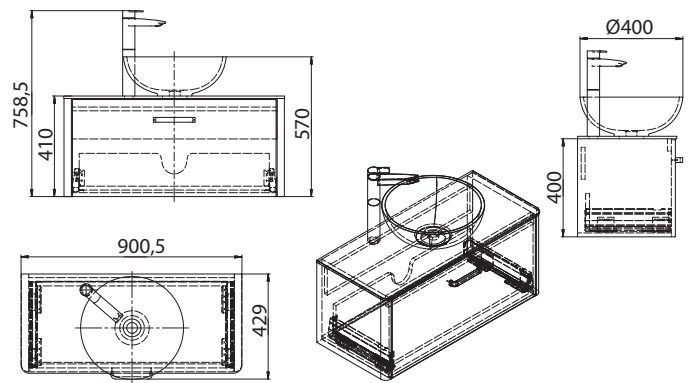

Шкафчик навесной с раковиной "Annabelle"
800x420x400 мм

Fiji 70

Шкафчик навесной с раковиной "Annabelle"
700x420x400 мм

Fiji 60

Шкафчик навесной с раковиной "Annabelle"
600x420x400 мм

Fiji 50

Шкафчик навесной с раковиной "Annabelle"
500x420x400 мм

Fiji 90

Шкафчик навесной с раковиной "Mona" и смесителем
900x420x400 мм

Fiji 80

Шкафчик навесной с раковиной "Mona" и смесителем
800x420x400 мм

Fiji 70

Шкафчик навесной с раковиной "Mona" и смесителем
700x420x400 мм

ANNA 1200

1200x470x150 мм

AMELIA 600

600x460x120 мм

BIANCA BOWL

530x425x125 мм

DALLAS

805x505 мм