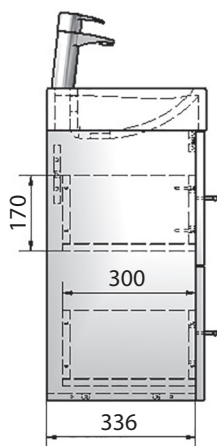

Fiji 60

Шкафчик навесной с раковиной "Mona" и смесителем
600x420x400 мм

Fiji 50

Шкафчик навесной с раковиной "Mona" и смесителем
500x420x400 мм

CYPRUS 85

MDF   300  350

РЕКОМЕНДАЦИИ ПО УСТАНОВКЕ

Шкафчик навесной с раковиной "Alva"

SICILIA 60

РЕКОМЕНДАЦИИ ПО УСТАНОВКЕ

АЛЬТЕРНАТИВНАЯ ЗОНА ПОДКЛЮЧЕНИЯ САНТЕХНИКИ

IBIZA 60

Шкафчик навесной
с раковиной "Comfort"
612x320x600 мм

РЕКОМЕНДАЦИИ ПО УСТАНОВКЕ

Умывальники под тумбу
Шкафчик навесной с раковиной "UM-550"
550x360x610 мм

CRETE 55

РЕКОМЕНДАЦИИ ПО УСТАНОВКЕ

JAVA 50

Умывальники под тумбу
Шкафчик навесной с раковиной
"Linnea 500", "Martina"
500x245x610 мм

MDF

Linnea

Martina

РЕКОМЕНДАЦИИ ПО УСТАНОВКЕ

ANNA 1200

1200x470x150 мм

AMELIA 600

600x460x120 мм

BIANCA BOWL

530x425x125 мм

DALLAS

805x505 мм