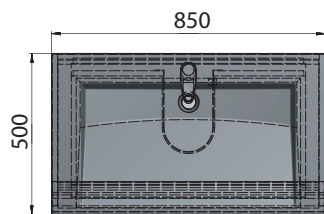

Fiji 90

Шкафчик навесной с раковиной "Mona" и смесителем
900x420x400 мм

Fiji 80

Шкафчик навесной с раковиной "Mona" и смесителем
800x420x400 мм

Fiji 70

Шкафчик навесной с раковиной "Mona" и смесителем
700x420x400 мм

Fiji 60

Шкафчик навесной с раковиной "Mona" и смесителем
600x420x400 мм

Fiji 50

Шкафчик навесной с раковиной "Mona" и смесителем
500x420x400 мм

CYPRUS 85

MDF   300  350

РЕКОМЕНДАЦИИ ПО УСТАНОВКЕ

Шкафчик навесной с раковиной "Alva"

SICILIA 60

РЕКОМЕНДАЦИИ ПО УСТАНОВКЕ

АЛЬТЕРНАТИВНАЯ ЗОНА ПОДКЛЮЧЕНИЯ САНТЕХНИКИ

IBIZA 60

Шкафчик навесной
с раковиной "Comfort"
612x320x600 мм

РЕКОМЕНДАЦИИ ПО УСТАНОВКЕ

Умывальники под тумбу
Шкафчик навесной с раковиной "UM-550"
550x360x610 мм

ANNA 1200

1200x470x150 мм

AMELIA 600

600x460x120 мм

BIANCA BOWL

530x425x125 мм

DALLAS

805x505 мм