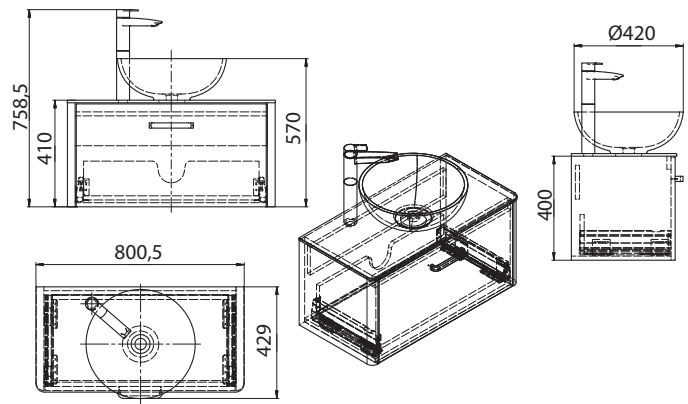

Fiji 90

Шкафчик навесной с раковиной "Mona" и смесителем
900x420x400 мм

Fiji 80

Шкафчик навесной с раковиной "Mona" и смесителем
800x420x400 мм

Fiji 70

Шкафчик навесной с раковиной "Mona" и смесителем
700x420x400 мм

ANNA 1200

1200x470x150 мм

AMELIA 600

600x460x120 мм

BIANCA BOWL

530x425x125 мм

DALLAS

805x505 мм