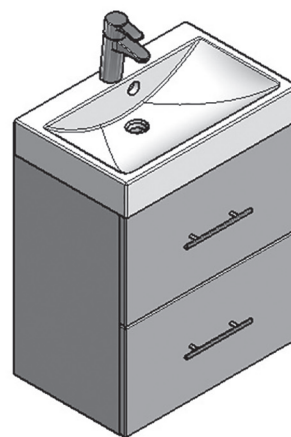

Умывальники под тумбу
Шкафчик навесной с раковиной "UM-550"
550x360x610 мм

CRETE 55