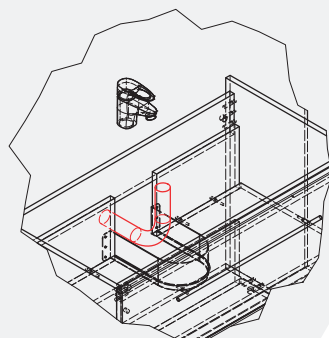

CORSICA 100

Signe

РЕКОМЕНДАЦИИ ПО УСТАНОВКЕ

HAITI 90

Шкафчик навесной с раковиной
"Ashley 900C"
900x630x460 мм

Amelia

Catrine

РЕКОМЕНДАЦИИ ПО УСТАНОВКЕ

Шкафчик навесной
с раковиной "Nadja"
896x503x610 мм

BARBADOS 90

РЕКОМЕНДАЦИИ ПО УСТАНОВКЕ

FIJI

Умывальники под тумбу

Fiji 90

Шкафчик навесной с раковиной "Annabelle"
900x420x400 мм

Fiji 80