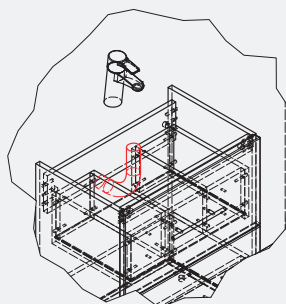

РЕКОМЕНДАЦИИ ПО УСТАНОВКЕ