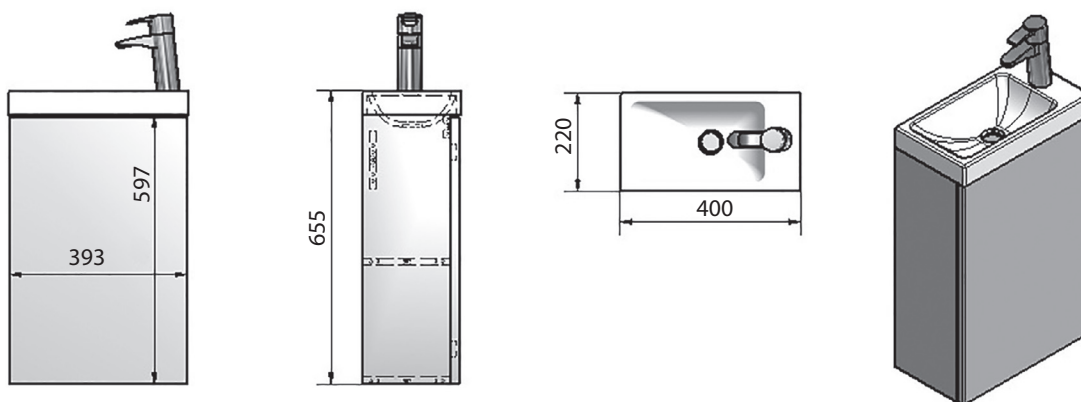

SICILIA 60

РЕКОМЕНДАЦИИ ПО УСТАНОВКЕ

АЛЬТЕРНАТИВНАЯ ЗОНА ПОДКЛЮЧЕНИЯ САНТЕХНИКИ

IBIZA 60

Шкафчик навесной
с раковиной "Comfort"
612x320x600 мм

РЕКОМЕНДАЦИИ ПО УСТАНОВКЕ

Умывальники под тумбу
Шкафчик навесной с раковиной "UM-550"
550x360x610 мм

CRETE 55

РЕКОМЕНДАЦИИ ПО УСТАНОВКЕ

JAVA 50

Умывальники под тумбу
Шкафчик навесной с раковиной
"Linnea 500", "Martina"
500x245x610 мм

MDF

Linnea

Martina

РЕКОМЕНДАЦИИ ПО УСТАНОВКЕ

Умывальники под тумбу
 Шкафчик навесной с раковиной "Ida", "Kitty"
 400x220x600 мм

JAVA 40

MDF

РЕКОМЕНДАЦИИ ПО УСТАНОВКЕ

ANNA 600

600x470x150 мм

ANNA 900

900x470x150 мм

ANNA 1200

1200x470x150 мм

AMELIA 600

600x460x120 мм

BIANCA BOWL

530x425x125 мм

DALLAS

805x505 мм