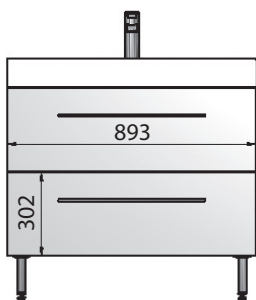

CORSICA 100

Signe

РЕКОМЕНДАЦИИ ПО УСТАНОВКЕ

HAITI 90

Шкафчик навесной с раковиной
"Ashley 900C"
900x630x460 мм

Amelia

Catrine

РЕКОМЕНДАЦИИ ПО УСТАНОВКЕ

Шкафчик навесной
с раковиной "Nadja"
896x503x610 мм

BARBADOS 90

РЕКОМЕНДАЦИИ ПО УСТАНОВКЕ

FIJI

Умывальники под тумбу

Fiji 90

Шкафчик навесной с раковиной "Annabelle"
900x420x400 мм

Fiji 80

Шкафчик навесной с раковиной "Annabelle"
800x420x400 мм

Fiji 70

Шкафчик навесной с раковиной "Annabelle"
700x420x400 мм

Fiji 60

Шкафчик навесной с раковиной "Annabelle"
600x420x400 мм

Fiji 50

Шкафчик навесной с раковиной "Annabelle"
500x420x400 мм

ANNA 1200

1200x470x150 мм

AMELIA 600

600x460x120 мм

BIANCA BOWL

530x425x125 мм

DALLAS

805x505 мм