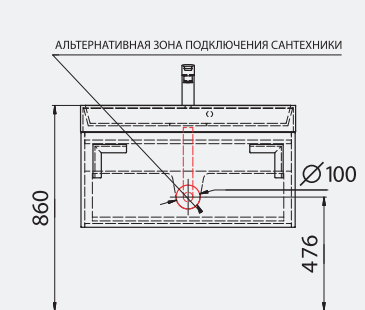

CORSICA 100

Signe

РЕКОМЕНДАЦИИ ПО УСТАНОВКЕ

HAITI 90

Шкафчик навесной с раковиной
"Ashley 900C"
900x630x460 мм

Amelia

Catrine

РЕКОМЕНДАЦИИ ПО УСТАНОВКЕ

Шкафчик навесной
с раковиной "Nadja"
896x503x610 мм

BARBADOS 90

РЕКОМЕНДАЦИИ ПО УСТАНОВКЕ

FIJI

Умывальники под тумбу

Fiji 90

Шкафчик навесной с раковиной "Annabelle"
900x420x400 мм

Fiji 80

ANNA 1200

1200x470x150 мм

AMELIA 600

600x460x120 мм

BIANCA BOWL

530x425x125 мм

DALLAS

805x505 мм