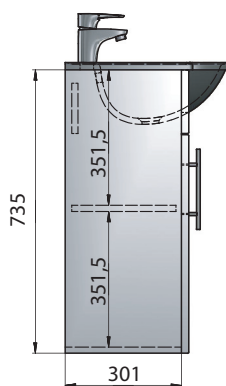

Fiji 90

Шкафчик навесной с раковиной "Mona" и смесителем
900x420x400 мм

Fiji 80

Шкафчик навесной с раковиной "Mona" и смесителем
800x420x400 мм

Fiji 70

Шкафчик навесной с раковиной "Mona" и смесителем
700x420x400 мм

Fiji 60

Шкафчик навесной с раковиной "Mona" и смесителем
600x420x400 мм

Fiji 50

Шкафчик навесной с раковиной "Mona" и смесителем
500x420x400 мм

CYPRUS 85

MDF   300  350

РЕКОМЕНДАЦИИ ПО УСТАНОВКЕ

Шкафчик навесной с раковиной "Alva"

SICILIA 60

РЕКОМЕНДАЦИИ ПО УСТАНОВКЕ

АЛЬТЕРНАТИВНАЯ ЗОНА ПОДКЛЮЧЕНИЯ САНТЕХНИКИ

IBIZA 60

Шкафчик навесной
с раковиной "Comfort"
612x320x600 мм

РЕКОМЕНДАЦИИ ПО УСТАНОВКЕ

Умывальники под тумбу
Шкафчик навесной с раковиной "UM-550"
550x360x610 мм

ANNA 1200

1200x470x150 мм

AMELIA 600

600x460x120 мм

BIANCA BOWL

530x425x125 мм

DALLAS

805x505 мм