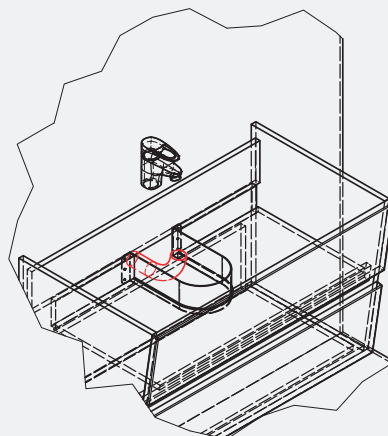

Fiji 60

Шкафчик навесной с раковиной "Mona" и смесителем
600x420x400 мм

Fiji 50

Шкафчик навесной с раковиной "Mona" и смесителем
500x420x400 мм

CYPRUS 85

MDF   300  350

РЕКОМЕНДАЦИИ ПО УСТАНОВКЕ

Шкафчик навесной с раковиной "Alva"

SICILIA 60

РЕКОМЕНДАЦИИ ПО УСТАНОВКЕ

АЛЬТЕРНАТИВНАЯ ЗОНА ПОДКЛЮЧЕНИЯ САНТЕХНИКИ

IBIZA 60

Шкафчик навесной
с раковиной "Comfort"
612x320x600 мм

РЕКОМЕНДАЦИИ ПО УСТАНОВКЕ

Умывальники под тумбу
Шкафчик навесной с раковиной "UM-550"
550x360x610 мм