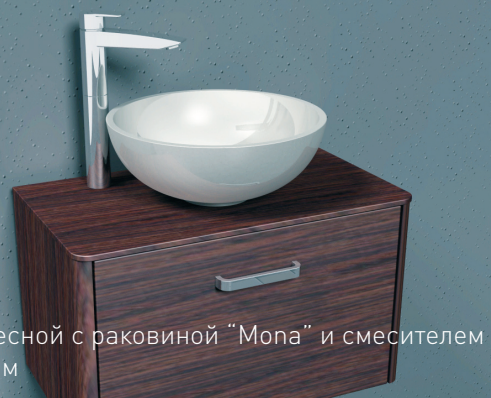

Fiji 90

Шкафчик навесной с раковиной "Mona" и смесителем
900x420x400 мм

Fiji 80

Шкафчик навесной с раковиной "Mona" и смесителем
800x420x400 мм

Fiji 70

Шкафчик навесной с раковиной "Mona" и смесителем
700x420x400 мм