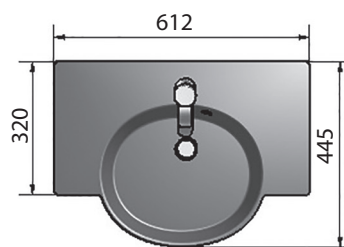

SICILIA 60

РЕКОМЕНДАЦИИ ПО УСТАНОВКЕ

АЛЬТЕРНАТИВНАЯ ЗОНА ПОДКЛЮЧЕНИЯ САНТЕХНИКИ

IBIZA 60

Шкафчик навесной
с раковиной "Comfort"
612x320x600 мм

РЕКОМЕНДАЦИИ ПО УСТАНОВКЕ

Умывальники под тумбу
Шкафчик навесной с раковиной "UM-550"
550x360x610 мм

CRETE 55

РЕКОМЕНДАЦИИ ПО УСТАНОВКЕ

JAVA 50

Умывальники под тумбу
Шкафчик навесной с раковиной
"Linnea 500", "Martina"
500x245x610 мм

MDF

Linnea

Martina

РЕКОМЕНДАЦИИ ПО УСТАНОВКЕ

ANNA 1200

1200x470x150 мм

AMELIA 600

600x460x120 мм

BIANCA BOWL

530x425x125 мм

DALLAS

805x505 мм