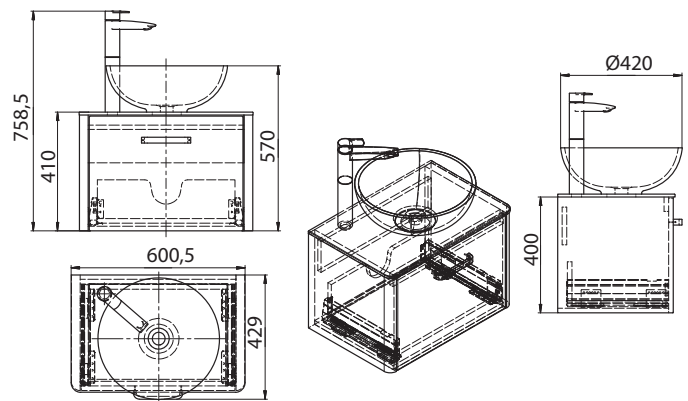

Fiji 90

Шкафчик навесной с раковиной "Mona" и смесителем
900x420x400 мм

Fiji 80

Шкафчик навесной с раковиной "Mona" и смесителем
800x420x400 мм

Fiji 70

Шкафчик навесной с раковиной "Mona" и смесителем
700x420x400 мм

Fiji 60

Шкафчик навесной с раковиной "Mona" и смесителем
600x420x400 мм

Fiji 50

Шкафчик навесной с раковиной "Mona" и смесителем
500x420x400 мм