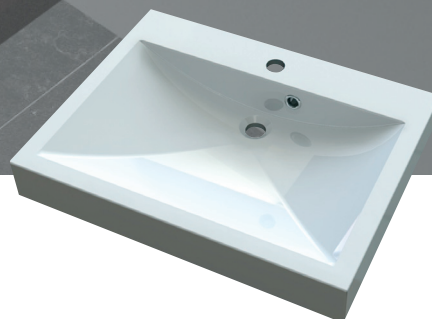

CORSICA 100

Signe

РЕКОМЕНДАЦИИ ПО УСТАНОВКЕ

HAITI 90

Шкафчик навесной с раковиной
"Ashley 900C"
900x630x460 мм

Amelia

Catrine

РЕКОМЕНДАЦИИ ПО УСТАНОВКЕ

Шкафчик навесной
с раковиной "Nadja"
896x503x610 мм

BARBADOS 90

РЕКОМЕНДАЦИИ ПО УСТАНОВКЕ

FIJI

Умывальники под тумбу

Fiji 90

Шкафчик навесной с раковиной "Annabelle"
900x420x400 мм

Fiji 80