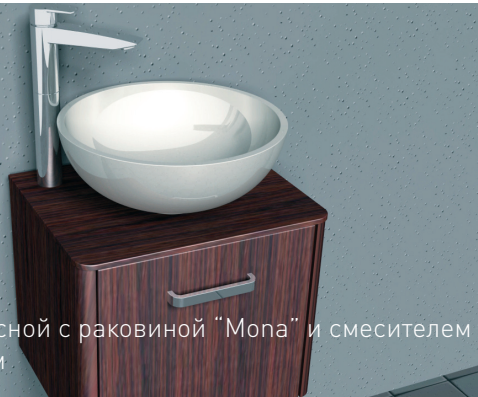

Fiji 50

Шкафчик навесной с раковиной "Mona" и смесителем
500x420x400 мм