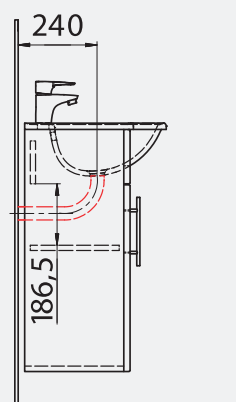

Fiji 60

Шкафчик навесной с раковиной "Mona" и смесителем
600x420x400 мм

Fiji 50

Шкафчик навесной с раковиной "Mona" и смесителем
500x420x400 мм

CYPRUS 85

MDF   300  350

РЕКОМЕНДАЦИИ ПО УСТАНОВКЕ

Шкафчик навесной с раковиной "Alva"

SICILIA 60

РЕКОМЕНДАЦИИ ПО УСТАНОВКЕ

АЛЬТЕРНАТИВНАЯ ЗОНА ПОДКЛЮЧЕНИЯ САНТЕХНИКИ

IBIZA 60

Шкафчик навесной
с раковиной "Comfort"
612x320x600 мм

РЕКОМЕНДАЦИИ ПО УСТАНОВКЕ

Умывальники под тумбу
Шкафчик навесной с раковиной "UM-550"
550x360x610 мм

ANNA 1200

1200x470x150 мм

AMELIA 600

600x460x120 мм

BIANCA BOWL

530x425x125 мм

DALLAS

805x505 мм