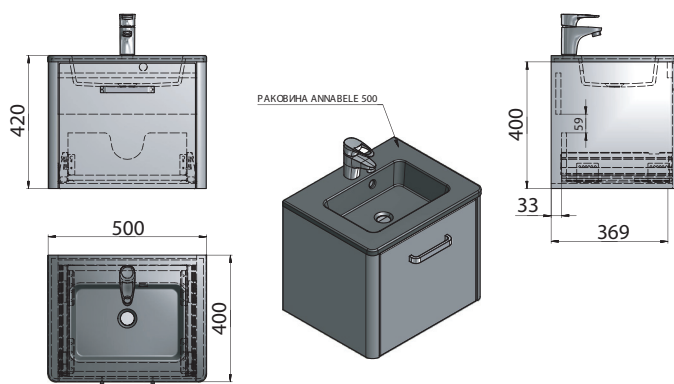

CORSICA 100

Signe

РЕКОМЕНДАЦИИ ПО УСТАНОВКЕ

HAITI 90

Шкафчик навесной с раковиной
"Ashley 900C"
900x630x460 мм

Amelia

Catrine

РЕКОМЕНДАЦИИ ПО УСТАНОВКЕ

Шкафчик навесной
с раковиной "Nadja"
896x503x610 мм

BARBADOS 90

РЕКОМЕНДАЦИИ ПО УСТАНОВКЕ

FIJI

Умывальники под тумбу

Fiji 90

Шкафчик навесной с раковиной "Annabelle"
900x420x400 мм

Fiji 80

Шкафчик навесной с раковиной "Annabelle"
800x420x400 мм

Fiji 70

Шкафчик навесной с раковиной "Annabelle"
700x420x400 мм

Fiji 60

Шкафчик навесной с раковиной "Annabelle"
600x420x400 мм

Fiji 50

Шкафчик навесной с раковиной "Annabelle"
500x420x400 мм

Fiji 90

Шкафчик навесной с раковиной "Mona" и смесителем
900x420x400 мм

Fiji 80

Шкафчик навесной с раковиной "Mona" и смесителем
800x420x400 мм

Fiji 70

Шкафчик навесной с раковиной "Mona" и смесителем
700x420x400 мм