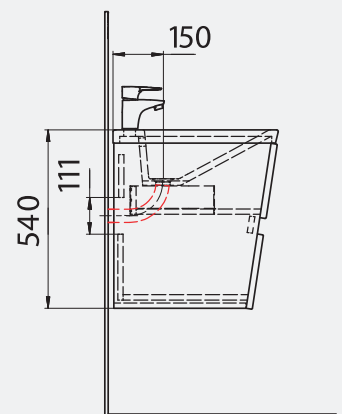

Fiji 60

Шкафчик навесной с раковиной "Mona" и смесителем
600x420x400 мм

Fiji 50

Шкафчик навесной с раковиной "Mona" и смесителем
500x420x400 мм

CYPRUS 85

MDF   300  350

РЕКОМЕНДАЦИИ ПО УСТАНОВКЕ

Шкафчик навесной с раковиной "Alva"

SICILIA 60

РЕКОМЕНДАЦИИ ПО УСТАНОВКЕ

АЛЬТЕРНАТИВНАЯ ЗОНА ПОДКЛЮЧЕНИЯ САНТЕХНИКИ

IBIZA 60

Шкафчик навесной
с раковиной "Comfort"
612x320x600 мм

РЕКОМЕНДАЦИИ ПО УСТАНОВКЕ

Умывальники под тумбу
Шкафчик навесной с раковиной "UM-550"
550x360x610 мм

ANNA 1200

1200x470x150 мм

AMELIA 600

600x460x120 мм

BIANCA BOWL

530x425x125 мм

DALLAS

805x505 мм