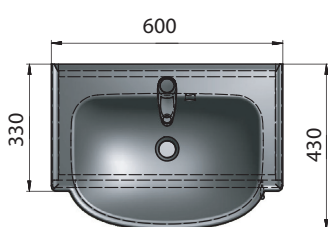

Fiji 90

Шкафчик навесной с раковиной "Mona" и смесителем
900x420x400 мм

Fiji 80

Шкафчик навесной с раковиной "Mona" и смесителем
800x420x400 мм

Fiji 70

Шкафчик навесной с раковиной "Mona" и смесителем
700x420x400 мм

Fiji 60

Шкафчик навесной с раковиной "Mona" и смесителем
600x420x400 мм

Fiji 50

Шкафчик навесной с раковиной "Mona" и смесителем
500x420x400 мм

CYPRUS 85

MDF   300  350

РЕКОМЕНДАЦИИ ПО УСТАНОВКЕ

Шкафчик навесной с раковиной "Alva"

SICILIA 60

РЕКОМЕНДАЦИИ ПО УСТАНОВКЕ

АЛЬТЕРНАТИВНАЯ ЗОНА ПОДКЛЮЧЕНИЯ САНТЕХНИКИ

IBIZA 60

Шкафчик навесной
с раковиной "Comfort"
612x320x600 мм

РЕКОМЕНДАЦИИ ПО УСТАНОВКЕ

Умывальники под тумбу
Шкафчик навесной с раковиной "UM-550"
550x360x610 мм