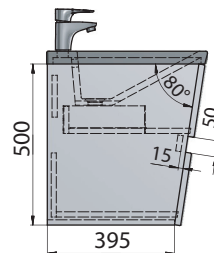

Fiji 90

Шкафчик навесной с раковиной "Mona" и смесителем
900x420x400 мм

Fiji 80

Шкафчик навесной с раковиной "Mona" и смесителем
800x420x400 мм

Fiji 70

Шкафчик навесной с раковиной "Mona" и смесителем
700x420x400 мм

Fiji 60

Шкафчик навесной с раковиной "Mona" и смесителем
600x420x400 мм

Fiji 50

Шкафчик навесной с раковиной "Mona" и смесителем
500x420x400 мм

CYPRUS 85

MDF   300  350

РЕКОМЕНДАЦИИ ПО УСТАНОВКЕ

Шкафчик навесной с раковиной "Alva"

SICILIA 60

РЕКОМЕНДАЦИИ ПО УСТАНОВКЕ

АЛЬТЕРНАТИВНАЯ ЗОНА ПОДКЛЮЧЕНИЯ САНТЕХНИКИ

IBIZA 60

Шкафчик навесной
с раковиной "Comfort"
612x320x600 мм

РЕКОМЕНДАЦИИ ПО УСТАНОВКЕ

Умывальники под тумбу
Шкафчик навесной с раковиной "UM-550"
550x360x610 мм

ANNA 1200

1200x470x150 мм

AMELIA 600

600x460x120 мм

BIANCA BOWL

530x425x125 мм

DALLAS

805x505 мм