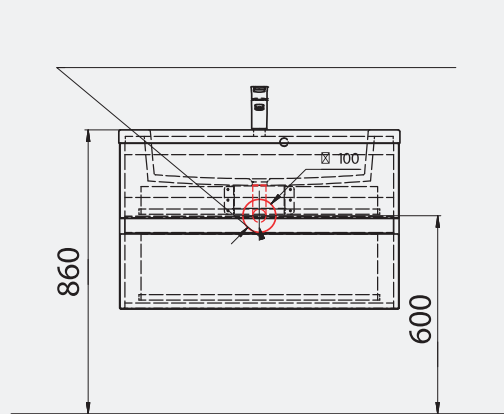

Fiji 60

Шкафчик навесной с раковиной "Mona" и смесителем
600x420x400 мм

Fiji 50

Шкафчик навесной с раковиной "Mona" и смесителем
500x420x400 мм

CYPRUS 85

MDF   300  350

РЕКОМЕНДАЦИИ ПО УСТАНОВКЕ

Шкафчик навесной с раковиной "Alva"

SICILIA 60

РЕКОМЕНДАЦИИ ПО УСТАНОВКЕ

АЛЬТЕРНАТИВНАЯ ЗОНА ПОДКЛЮЧЕНИЯ САНТЕХНИКИ

IBIZA 60

Шкафчик навесной
с раковиной "Comfort"
612x320x600 мм

РЕКОМЕНДАЦИИ ПО УСТАНОВКЕ

Умывальники под тумбу
Шкафчик навесной с раковиной "UM-550"
550x360x610 мм

ANNA 1200

1200x470x150 мм

AMELIA 600

600x460x120 мм

BIANCA BOWL

530x425x125 мм

DALLAS

805x505 мм