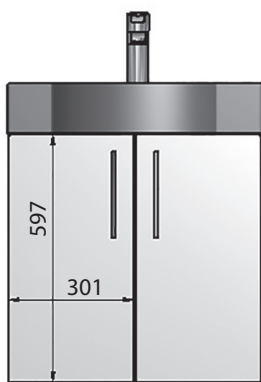

SICILIA 60

РЕКОМЕНДАЦИИ ПО УСТАНОВКЕ

АЛЬТЕРНАТИВНАЯ ЗОНА ПОДКЛЮЧЕНИЯ САНТЕХНИКИ

IBIZA 60

Шкафчик навесной
с раковиной "Comfort"
612x320x600 мм

РЕКОМЕНДАЦИИ ПО УСТАНОВКЕ

Умывальники под тумбу
Шкафчик навесной с раковиной "UM-550"
550x360x610 мм

CRETE 55

РЕКОМЕНДАЦИИ ПО УСТАНОВКЕ

JAVA 50

Умывальники под тумбу
Шкафчик навесной с раковиной
"Linnea 500", "Martina"
500x245x610 мм

MDF

Linnea

Martina

РЕКОМЕНДАЦИИ ПО УСТАНОВКЕ

Умывальники под тумбу
 Шкафчик навесной с раковиной "Ida", "Kitty"
 400x220x600 мм

JAVA 40

MDF

РЕКОМЕНДАЦИИ ПО УСТАНОВКЕ

ANNA 600

600x470x150 мм

ANNA 900

900x470x150 мм

ANNA 1200

1200x470x150 мм

AMELIA 600

600x460x120 мм

BIANCA BOWL

530x425x125 мм

DALLAS

805x505 мм