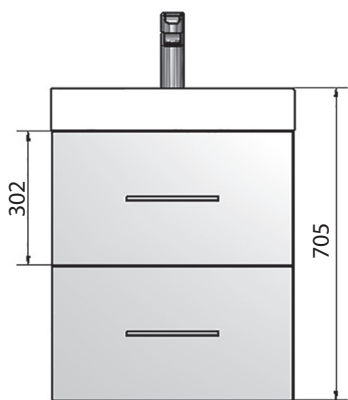

Умывальники под тумбу
Шкафчик навесной с раковиной "UM-550"
550x360x610 мм

CRETE 55