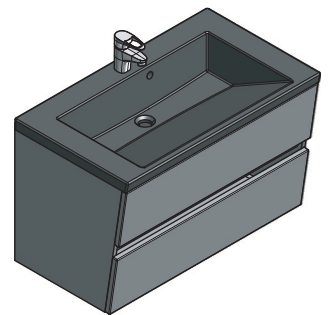

Шкафчик навесной с раковиной "Annabelle"
800x420x400 мм

Fiji 70

Шкафчик навесной с раковиной "Annabelle"
700x420x400 мм

Fiji 60

Шкафчик навесной с раковиной "Annabelle"
600x420x400 мм

Fiji 50

Шкафчик навесной с раковиной "Annabelle"
500x420x400 мм

Fiji 90

Шкафчик навесной с раковиной "Mona" и смесителем
900x420x400 мм

Fiji 80

Шкафчик навесной с раковиной "Mona" и смесителем
800x420x400 мм

Fiji 70

Шкафчик навесной с раковиной "Mona" и смесителем
700x420x400 мм

Fiji 60

Шкафчик навесной с раковиной "Mona" и смесителем
600x420x400 мм

Fiji 50

Шкафчик навесной с раковиной "Mona" и смесителем
500x420x400 мм

CYPRUS 85

MDF   300  350

РЕКОМЕНДАЦИИ ПО УСТАНОВКЕ

Шкафчик навесной с раковиной "Alva"

SICILIA 60

РЕКОМЕНДАЦИИ ПО УСТАНОВКЕ

АЛЬТЕРНАТИВНАЯ ЗОНА ПОДКЛЮЧЕНИЯ САНТЕХНИКИ

IBIZA 60

Шкафчик навесной
с раковиной "Comfort"
612x320x600 мм

РЕКОМЕНДАЦИИ ПО УСТАНОВКЕ

Умывальники под тумбу
Шкафчик навесной с раковиной "UM-550"
550x360x610 мм