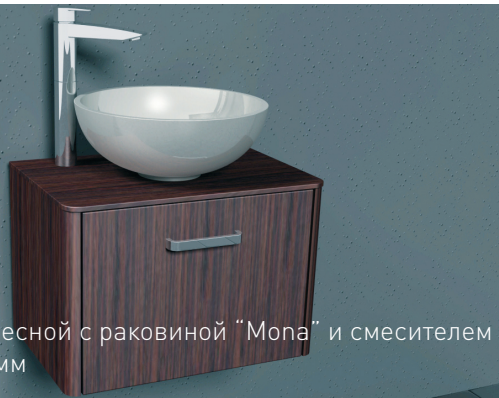

Fiji 60

Шкафчик навесной с раковиной "Mona" и смесителем
600x420x400 мм