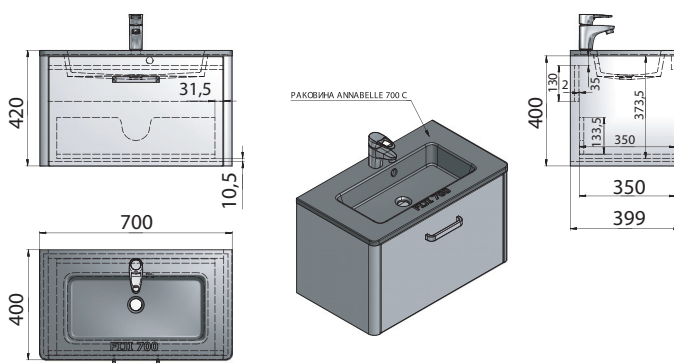

CORSICA 100

Signe

РЕКОМЕНДАЦИИ ПО УСТАНОВКЕ

HAITI 90

Шкафчик навесной с раковиной
"Ashley 900C"
900x630x460 мм

Amelia

Catrine

РЕКОМЕНДАЦИИ ПО УСТАНОВКЕ

Шкафчик навесной
с раковиной "Nadja"
896x503x610 мм

BARBADOS 90

РЕКОМЕНДАЦИИ ПО УСТАНОВКЕ

FIJI

Умывальники под тумбу

Fiji 90

Шкафчик навесной с раковиной "Annabelle"
900x420x400 мм

Fiji 80

Шкафчик навесной с раковиной "Annabelle"
800x420x400 мм

Fiji 70

Шкафчик навесной с раковиной "Annabelle"
700x420x400 мм

Fiji 60

Шкафчик навесной с раковиной "Annabelle"
600x420x400 мм

Fiji 50

Шкафчик навесной с раковиной "Annabelle"
500x420x400 мм

ANNA 1200

1200x470x150 мм

AMELIA 600

600x460x120 мм

BIANCA BOWL

530x425x125 мм

DALLAS

805x505 мм