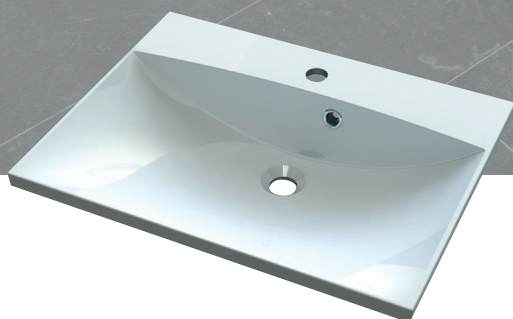

CORSICA 100

Signe

РЕКОМЕНДАЦИИ ПО УСТАНОВКЕ

HAITI 90

Шкафчик навесной с раковиной
"Ashley 900C"
900x630x460 мм

Amelia

Catrine

РЕКОМЕНДАЦИИ ПО УСТАНОВКЕ

Шкафчик навесной
с раковиной "Nadja"
896x503x610 мм

BARBADOS 90

РЕКОМЕНДАЦИИ ПО УСТАНОВКЕ

FIJI

Умывальники под тумбу

Fiji 90

Шкафчик навесной с раковиной "Annabelle"
900x420x400 мм

Fiji 80