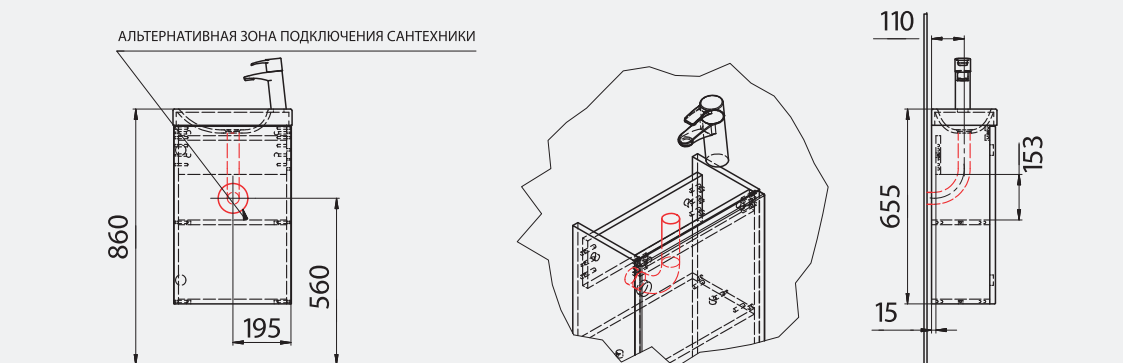

РЕКОМЕНДАЦИИ ПО УСТАНОВКЕ