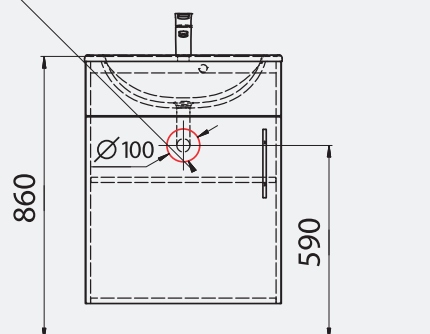

Fiji 60

Шкафчик навесной с раковиной "Mona" и смесителем
600x420x400 мм

Fiji 50

Шкафчик навесной с раковиной "Mona" и смесителем
500x420x400 мм

CYPRUS 85

MDF   300  350

РЕКОМЕНДАЦИИ ПО УСТАНОВКЕ

Шкафчик навесной с раковиной "Alva"

SICILIA 60

РЕКОМЕНДАЦИИ ПО УСТАНОВКЕ

АЛЬТЕРНАТИВНАЯ ЗОНА ПОДКЛЮЧЕНИЯ САНТЕХНИКИ

IBIZA 60

Шкафчик навесной
с раковиной "Comfort"
612x320x600 мм

РЕКОМЕНДАЦИИ ПО УСТАНОВКЕ

Умывальники под тумбу
Шкафчик навесной с раковиной "UM-550"
550x360x610 мм

ANNA 1200

1200x470x150 мм

AMELIA 600

600x460x120 мм

BIANCA BOWL

530x425x125 мм

DALLAS

805x505 мм