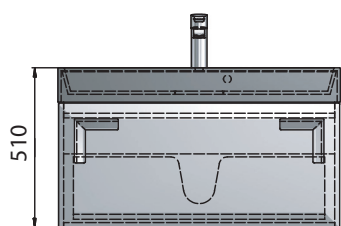

CORSICA 100

Signe

РЕКОМЕНДАЦИИ ПО УСТАНОВКЕ

HAITI 90

Шкафчик навесной с раковиной
"Ashley 900C"
900x630x460 мм

Amelia

Catrine

РЕКОМЕНДАЦИИ ПО УСТАНОВКЕ

Шкафчик навесной
с раковиной "Nadja"
896x503x610 мм

BARBADOS 90

РЕКОМЕНДАЦИИ ПО УСТАНОВКЕ

FIJI

Умывальники под тумбу

Fiji 90

Шкафчик навесной с раковиной "Annabelle"
900x420x400 мм

Fiji 80