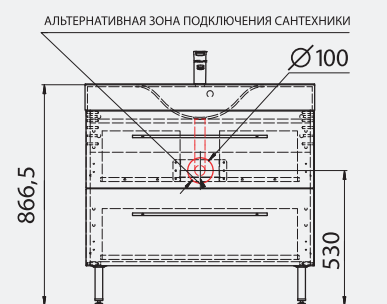

CORSICA 100

Signe

РЕКОМЕНДАЦИИ ПО УСТАНОВКЕ

HAITI 90

Шкафчик навесной с раковиной
"Ashley 900C"
900x630x460 мм

Amelia

Catrine

РЕКОМЕНДАЦИИ ПО УСТАНОВКЕ

Шкафчик навесной
с раковиной "Nadja"
896x503x610 мм

BARBADOS 90

РЕКОМЕНДАЦИИ ПО УСТАНОВКЕ

FIJI

Умывальники под тумбу

Fiji 90

Шкафчик навесной с раковиной "Annabelle"
900x420x400 мм

Fiji 80

ANNA 1200

1200x470x150 мм

AMELIA 600

600x460x120 мм

BIANCA BOWL

530x425x125 мм

DALLAS

805x505 мм