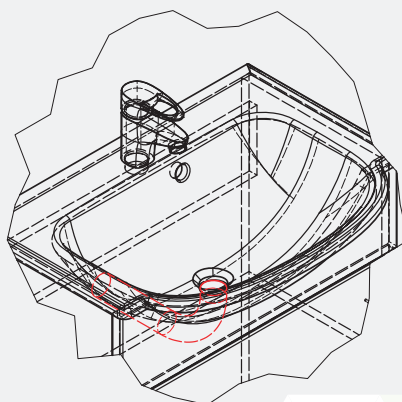

Fiji 60

Шкафчик навесной с раковиной "Mona" и смесителем
600x420x400 мм

Fiji 50

Шкафчик навесной с раковиной "Mona" и смесителем
500x420x400 мм

CYPRUS 85

MDF   300  350

РЕКОМЕНДАЦИИ ПО УСТАНОВКЕ

Шкафчик навесной с раковиной "Alva"

SICILIA 60

РЕКОМЕНДАЦИИ ПО УСТАНОВКЕ

АЛЬТЕРНАТИВНАЯ ЗОНА ПОДКЛЮЧЕНИЯ САНТЕХНИКИ

IBIZA 60

Шкафчик навесной
с раковиной "Comfort"
612x320x600 мм

РЕКОМЕНДАЦИИ ПО УСТАНОВКЕ

Умывальники под тумбу
Шкафчик навесной с раковиной "UM-550"
550x360x610 мм