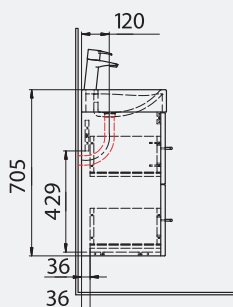

SICILIA 60

РЕКОМЕНДАЦИИ ПО УСТАНОВКЕ

АЛЬТЕРНАТИВНАЯ ЗОНА ПОДКЛЮЧЕНИЯ САНТЕХНИКИ

IBIZA 60

Шкафчик навесной
с раковиной "Comfort"
612x320x600 мм

РЕКОМЕНДАЦИИ ПО УСТАНОВКЕ

Умывальники под тумбу
Шкафчик навесной с раковиной "UM-550"
550x360x610 мм

CRETE 55

РЕКОМЕНДАЦИИ ПО УСТАНОВКЕ

JAVA 50

Умывальники под тумбу
Шкафчик навесной с раковиной
"Linnea 500", "Martina"
500x245x610 мм

MDF

Linnea

Martina

РЕКОМЕНДАЦИИ ПО УСТАНОВКЕ

ANNA 1200

1200x470x150 мм

AMELIA 600

600x460x120 мм

BIANCA BOWL

530x425x125 мм

DALLAS

805x505 мм