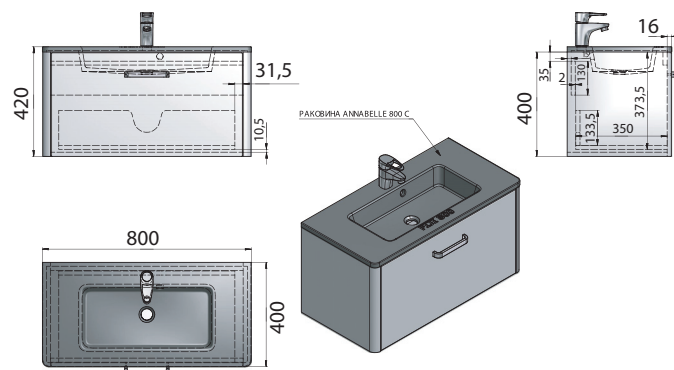

CORSICA 100

Signe

РЕКОМЕНДАЦИИ ПО УСТАНОВКЕ

HAITI 90

Шкафчик навесной с раковиной
"Ashley 900C"
900x630x460 мм

Amelia

Catrine

РЕКОМЕНДАЦИИ ПО УСТАНОВКЕ

Шкафчик навесной
с раковиной "Nadja"
896x503x610 мм

BARBADOS 90

РЕКОМЕНДАЦИИ ПО УСТАНОВКЕ

FIJI

Умывальники под тумбу

Fiji 90

Шкафчик навесной с раковиной "Annabelle"
900x420x400 мм

Fiji 80

Шкафчик навесной с раковиной "Annabelle"
800x420x400 мм

Fiji 70

Шкафчик навесной с раковиной "Annabelle"
700x420x400 мм

Fiji 60

Шкафчик навесной с раковиной "Annabelle"
600x420x400 мм

Fiji 50

Шкафчик навесной с раковиной "Annabelle"
500x420x400 мм

ANNA 1200

1200x470x150 мм

AMELIA 600

600x460x120 мм

BIANCA BOWL

530x425x125 мм

DALLAS

805x505 мм