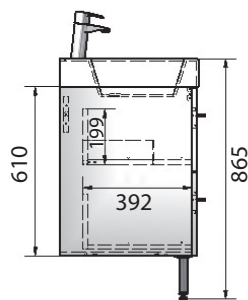

CORSICA 100

Signe

РЕКОМЕНДАЦИИ ПО УСТАНОВКЕ

HAITI 90

Шкафчик навесной с раковиной
"Ashley 900C"
900x630x460 мм

Amelia

Catrine

РЕКОМЕНДАЦИИ ПО УСТАНОВКЕ

Шкафчик навесной
с раковиной "Nadja"
896x503x610 мм

BARBADOS 90

РЕКОМЕНДАЦИИ ПО УСТАНОВКЕ

FIJI

Умывальники под тумбу

Fiji 90

Шкафчик навесной с раковиной "Annabelle"
900x420x400 мм

Fiji 80

Шкафчик навесной с раковиной "Annabelle"
800x420x400 мм

Fiji 70

Шкафчик навесной с раковиной "Annabelle"
700x420x400 мм

Fiji 60

Шкафчик навесной с раковиной "Annabelle"
600x420x400 мм

Fiji 50

Шкафчик навесной с раковиной "Annabelle"
500x420x400 мм

ANNA 1200

1200x470x150 мм

AMELIA 600

600x460x120 мм

BIANCA BOWL

530x425x125 мм

DALLAS

805x505 мм