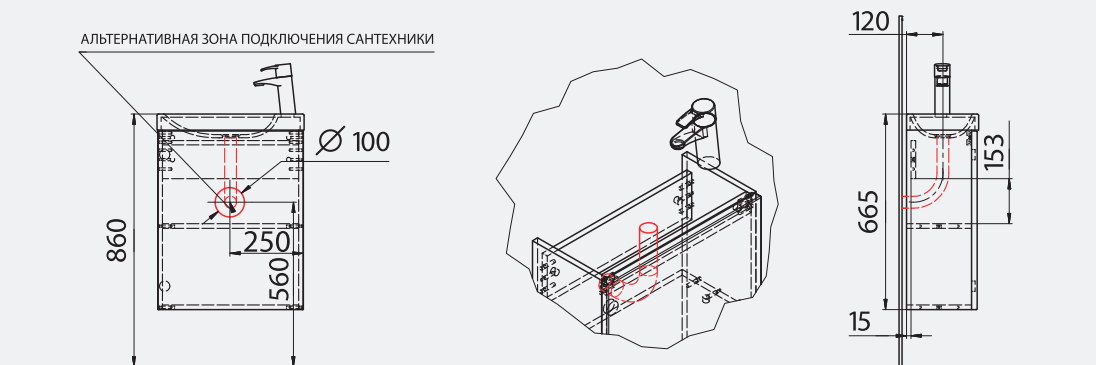

SICILIA 60

РЕКОМЕНДАЦИИ ПО УСТАНОВКЕ

АЛЬТЕРНАТИВНАЯ ЗОНА ПОДКЛЮЧЕНИЯ САНТЕХНИКИ

IBIZA 60

Шкафчик навесной
с раковиной "Comfort"
612x320x600 мм

РЕКОМЕНДАЦИИ ПО УСТАНОВКЕ

Умывальники под тумбу
Шкафчик навесной с раковиной "UM-550"
550x360x610 мм

CRETE 55

РЕКОМЕНДАЦИИ ПО УСТАНОВКЕ

JAVA 50

Умывальники под тумбу
Шкафчик навесной с раковиной
"Linnea 500", "Martina"
500x245x610 мм

MDF

Linnea

Martina

РЕКОМЕНДАЦИИ ПО УСТАНОВКЕ

Умывальники под тумбу
 Шкафчик навесной с раковиной "Ida", "Kitty"
 400x220x600 мм

JAVA 40

MDF

РЕКОМЕНДАЦИИ ПО УСТАНОВКЕ

ANNA 600

600x470x150 мм

ANNA 900

900x470x150 мм

ANNA 1200

1200x470x150 мм

AMELIA 600

600x460x120 мм

BIANCA BOWL

530x425x125 мм

DALLAS

805x505 мм