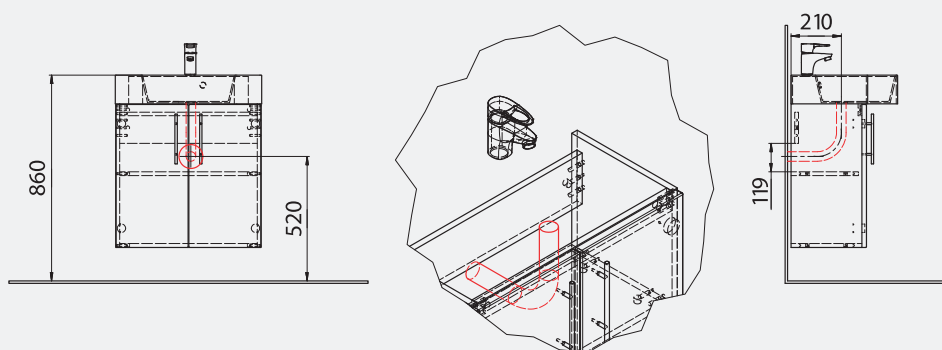

SICILIA 60

РЕКОМЕНДАЦИИ ПО УСТАНОВКЕ

АЛЬТЕРНАТИВНАЯ ЗОНА ПОДКЛЮЧЕНИЯ САНТЕХНИКИ

IBIZA 60

Шкафчик навесной
с раковиной "Comfort"
612x320x600 мм

РЕКОМЕНДАЦИИ ПО УСТАНОВКЕ

Умывальники под тумбу
Шкафчик навесной с раковиной "UM-550"
550x360x610 мм

CRETE 55

РЕКОМЕНДАЦИИ ПО УСТАНОВКЕ

JAVA 50

Умывальники под тумбу
Шкафчик навесной с раковиной
"Linnea 500", "Martina"
500x245x610 мм

MDF

Linnea

Martina

РЕКОМЕНДАЦИИ ПО УСТАНОВКЕ

ANNA 1200

1200x470x150 мм

AMELIA 600

600x460x120 мм

BIANCA BOWL

530x425x125 мм

DALLAS

805x505 мм