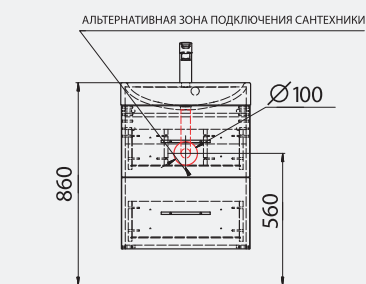

SICILIA 60

РЕКОМЕНДАЦИИ ПО УСТАНОВКЕ

АЛЬТЕРНАТИВНАЯ ЗОНА ПОДКЛЮЧЕНИЯ САНТЕХНИКИ

IBIZA 60

Шкафчик навесной
с раковиной "Comfort"
612x320x600 мм

РЕКОМЕНДАЦИИ ПО УСТАНОВКЕ

Умывальники под тумбу
Шкафчик навесной с раковиной "UM-550"
550x360x610 мм

CRETE 55

РЕКОМЕНДАЦИИ ПО УСТАНОВКЕ

JAVA 50

Умывальники под тумбу
Шкафчик навесной с раковиной
"Linnea 500", "Martina"
500x245x610 мм

MDF

Linnea

Martina

РЕКОМЕНДАЦИИ ПО УСТАНОВКЕ

ANNA 1200

1200x470x150 мм

AMELIA 600

600x460x120 мм

BIANCA BOWL

530x425x125 мм

DALLAS

805x505 мм