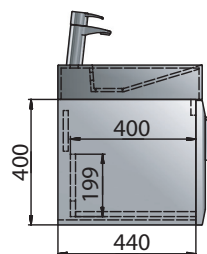

CORSICA 100

Signe

РЕКОМЕНДАЦИИ ПО УСТАНОВКЕ

HAITI 90

Шкафчик навесной с раковиной
"Ashley 900C"
900x630x460 мм

Amelia

Catrine

РЕКОМЕНДАЦИИ ПО УСТАНОВКЕ

Шкафчик навесной
с раковиной "Nadja"
896x503x610 мм

BARBADOS 90

РЕКОМЕНДАЦИИ ПО УСТАНОВКЕ

FIJI

Умывальники под тумбу

Fiji 90

Шкафчик навесной с раковиной "Annabelle"
900x420x400 мм

Fiji 80

Шкафчик навесной с раковиной "Annabelle"
800x420x400 мм

Fiji 70

Шкафчик навесной с раковиной "Annabelle"
700x420x400 мм

Fiji 60

Шкафчик навесной с раковиной "Annabelle"
600x420x400 мм

Fiji 50

Шкафчик навесной с раковиной "Annabelle"
500x420x400 мм

ANNA 1200

1200x470x150 мм

AMELIA 600

600x460x120 мм

BIANCA BOWL

530x425x125 мм

DALLAS

805x505 мм