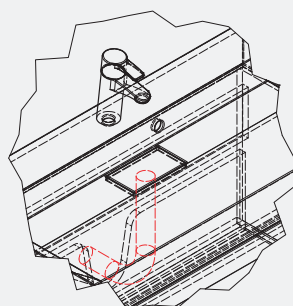

CORSICA 100

Signe

РЕКОМЕНДАЦИИ ПО УСТАНОВКЕ

HAITI 90

Шкафчик навесной с раковиной
"Ashley 900C"
900x630x460 мм

Amelia

Catrine

РЕКОМЕНДАЦИИ ПО УСТАНОВКЕ