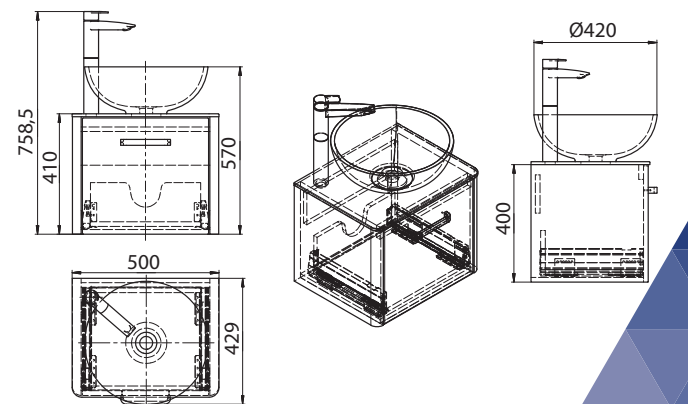

Fiji 60

Шкафчик навесной с раковиной "Mona" и смесителем
600x420x400 мм

Fiji 50

Шкафчик навесной с раковиной "Mona" и смесителем
500x420x400 мм

CYPRUS 85

MDF   300  350

РЕКОМЕНДАЦИИ ПО УСТАНОВКЕ

Шкафчик навесной с раковиной "Alva"

SICILIA 60

РЕКОМЕНДАЦИИ ПО УСТАНОВКЕ

АЛЬТЕРНАТИВНАЯ ЗОНА ПОДКЛЮЧЕНИЯ САНТЕХНИКИ

IBIZA 60

Шкафчик навесной
с раковиной "Comfort"
612x320x600 мм

РЕКОМЕНДАЦИИ ПО УСТАНОВКЕ

Умывальники под тумбу
Шкафчик навесной с раковиной "UM-550"
550x360x610 мм

ANNA 1200

1200x470x150 мм

AMELIA 600

600x460x120 мм

BIANCA BOWL

530x425x125 мм

DALLAS

805x505 мм