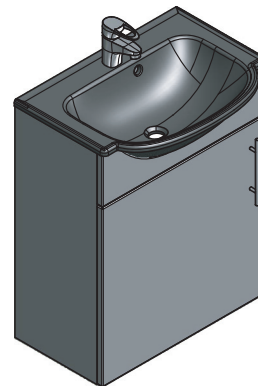

Fiji 60

Шкафчик навесной с раковиной "Mona" и смесителем
600x420x400 мм

Fiji 50

Шкафчик навесной с раковиной "Mona" и смесителем
500x420x400 мм

CYPRUS 85

MDF   300  350

РЕКОМЕНДАЦИИ ПО УСТАНОВКЕ

Шкафчик навесной с раковиной "Alva"

SICILIA 60

РЕКОМЕНДАЦИИ ПО УСТАНОВКЕ

АЛЬТЕРНАТИВНАЯ ЗОНА ПОДКЛЮЧЕНИЯ САНТЕХНИКИ

IBIZA 60

Шкафчик навесной
с раковиной "Comfort"
612x320x600 мм

РЕКОМЕНДАЦИИ ПО УСТАНОВКЕ

Умывальники под тумбу
Шкафчик навесной с раковиной "UM-550"
550x360x610 мм