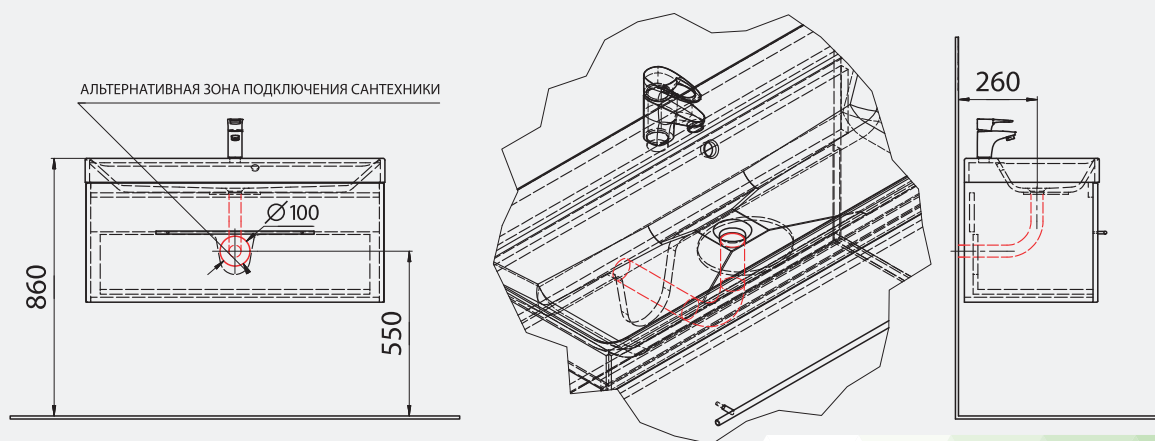

CORSICA 100

Signe

РЕКОМЕНДАЦИИ ПО УСТАНОВКЕ

HAITI 90

Шкафчик навесной с раковиной
"Ashley 900C"
900x630x460 мм

Amelia

Catrine

РЕКОМЕНДАЦИИ ПО УСТАНОВКЕ

Шкафчик навесной
с раковиной "Nadja"
896x503x610 мм

BARBADOS 90

РЕКОМЕНДАЦИИ ПО УСТАНОВКЕ

FIJI

Умывальники под тумбу

Fiji 90

Шкафчик навесной с раковиной "Annabelle"
900x420x400 мм

Fiji 80

ANNA 1200

1200x470x150 мм

AMELIA 600

600x460x120 мм

BIANCA BOWL

530x425x125 мм

DALLAS

805x505 мм