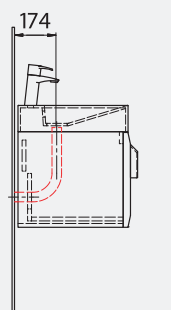

CORSICA 100

Signe

РЕКОМЕНДАЦИИ ПО УСТАНОВКЕ

HAITI 90

Шкафчик навесной с раковиной
"Ashley 900C"
900x630x460 мм

Amelia

Catrine

РЕКОМЕНДАЦИИ ПО УСТАНОВКЕ

Шкафчик навесной
с раковиной "Nadja"
896x503x610 мм

BARBADOS 90

РЕКОМЕНДАЦИИ ПО УСТАНОВКЕ

FIJI

Умывальники под тумбу

Fiji 90

Шкафчик навесной с раковиной "Annabelle"
900x420x400 мм

Fiji 80

ANNA 1200

1200x470x150 мм

AMELIA 600

600x460x120 мм

BIANCA BOWL

530x425x125 мм

DALLAS

805x505 мм