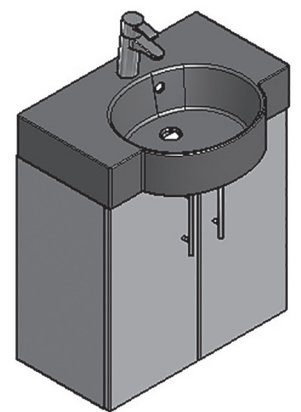

SICILIA 60

РЕКОМЕНДАЦИИ ПО УСТАНОВКЕ

АЛЬТЕРНАТИВНАЯ ЗОНА ПОДКЛЮЧЕНИЯ САНТЕХНИКИ

IBIZA 60

Шкафчик навесной
с раковиной "Comfort"
612x320x600 мм

РЕКОМЕНДАЦИИ ПО УСТАНОВКЕ

Умывальники под тумбу
Шкафчик навесной с раковиной "UM-550"
550x360x610 мм