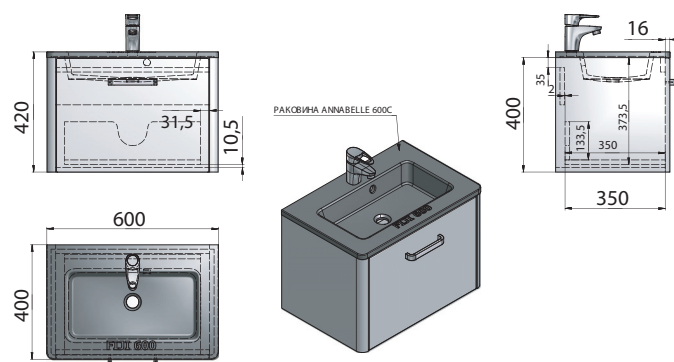

CORSICA 100

Signe

РЕКОМЕНДАЦИИ ПО УСТАНОВКЕ

HAITI 90

Шкафчик навесной с раковиной
"Ashley 900C"
900x630x460 мм

Amelia

Catrine

РЕКОМЕНДАЦИИ ПО УСТАНОВКЕ

Шкафчик навесной
с раковиной "Nadja"
896x503x610 мм

BARBADOS 90

РЕКОМЕНДАЦИИ ПО УСТАНОВКЕ

FIJI

Умывальники под тумбу

Fiji 90

Шкафчик навесной с раковиной "Annabelle"
900x420x400 мм

Fiji 80

Шкафчик навесной с раковиной "Annabelle"
800x420x400 мм

Fiji 70

Шкафчик навесной с раковиной "Annabelle"
700x420x400 мм

Fiji 60

Шкафчик навесной с раковиной "Annabelle"
600x420x400 мм

Fiji 50

Шкафчик навесной с раковиной "Annabelle"
500x420x400 мм

Fiji 90

Шкафчик навесной с раковиной "Mona" и смесителем
900x420x400 мм

Fiji 80

Шкафчик навесной с раковиной "Mona" и смесителем
800x420x400 мм

Fiji 70

Шкафчик навесной с раковиной "Mona" и смесителем
700x420x400 мм