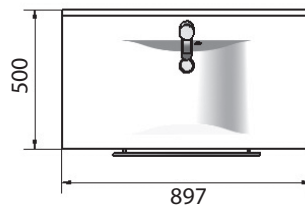

CORSICA 100

Signe

РЕКОМЕНДАЦИИ ПО УСТАНОВКЕ

HAITI 90

Шкафчик навесной с раковиной
"Ashley 900C"
900x630x460 мм

Amelia

Catrine

РЕКОМЕНДАЦИИ ПО УСТАНОВКЕ

Шкафчик навесной
с раковиной "Nadja"
896x503x610 мм

BARBADOS 90

РЕКОМЕНДАЦИИ ПО УСТАНОВКЕ

FIJI

Умывальники под тумбу

Fiji 90

Шкафчик навесной с раковиной "Annabelle"
900x420x400 мм

Fiji 80

ANNA 1200

1200x470x150 мм

AMELIA 600

600x460x120 мм

BIANCA BOWL

530x425x125 мм

DALLAS

805x505 мм