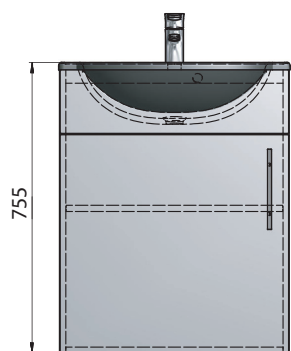

Fiji 90

Шкафчик навесной с раковиной "Mona" и смесителем
900x420x400 мм

Fiji 80

Шкафчик навесной с раковиной "Mona" и смесителем
800x420x400 мм

Fiji 70

Шкафчик навесной с раковиной "Mona" и смесителем
700x420x400 мм

Fiji 60

Шкафчик навесной с раковиной "Mona" и смесителем
600x420x400 мм

Fiji 50

Шкафчик навесной с раковиной "Mona" и смесителем
500x420x400 мм

CYPRUS 85

MDF   300  350

РЕКОМЕНДАЦИИ ПО УСТАНОВКЕ

Шкафчик навесной с раковиной "Alva"

SICILIA 60

РЕКОМЕНДАЦИИ ПО УСТАНОВКЕ

АЛЬТЕРНАТИВНАЯ ЗОНА ПОДКЛЮЧЕНИЯ САНТЕХНИКИ

IBIZA 60

Шкафчик навесной
с раковиной "Comfort"
612x320x600 мм

РЕКОМЕНДАЦИИ ПО УСТАНОВКЕ

Умывальники под тумбу
Шкафчик навесной с раковиной "UM-550"
550x360x610 мм

ANNA 1200

1200x470x150 мм

AMELIA 600

600x460x120 мм

BIANCA BOWL

530x425x125 мм

DALLAS

805x505 мм