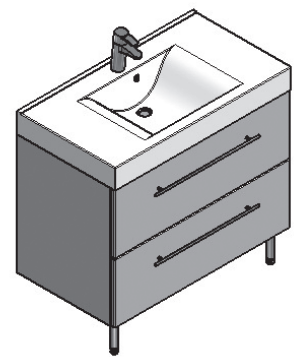

CORSICA 100

Signe

РЕКОМЕНДАЦИИ ПО УСТАНОВКЕ

HAITI 90

Шкафчик навесной с раковиной
"Ashley 900C"
900x630x460 мм

Amelia

Catrine

РЕКОМЕНДАЦИИ ПО УСТАНОВКЕ

Шкафчик навесной
с раковиной "Nadja"
896x503x610 мм

BARBADOS 90

РЕКОМЕНДАЦИИ ПО УСТАНОВКЕ

FIJI

Умывальники под тумбу

Fiji 90

Шкафчик навесной с раковиной "Annabelle"
900x420x400 мм

Fiji 80