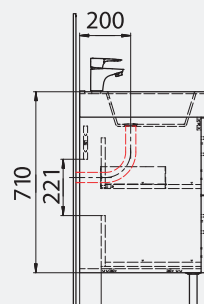

CORSICA 100

Signe

РЕКОМЕНДАЦИИ ПО УСТАНОВКЕ

HAITI 90

Шкафчик навесной с раковиной
"Ashley 900C"
900x630x460 мм

Amelia

Catrine

РЕКОМЕНДАЦИИ ПО УСТАНОВКЕ

Шкафчик навесной
с раковиной "Nadja"
896x503x610 мм

BARBADOS 90

РЕКОМЕНДАЦИИ ПО УСТАНОВКЕ

FIJI

Умывальники под тумбу

Fiji 90

Шкафчик навесной с раковиной "Annabelle"
900x420x400 мм

Fiji 80

ANNA 1200

1200x470x150 мм

AMELIA 600

600x460x120 мм

BIANCA BOWL

530x425x125 мм

DALLAS

805x505 мм