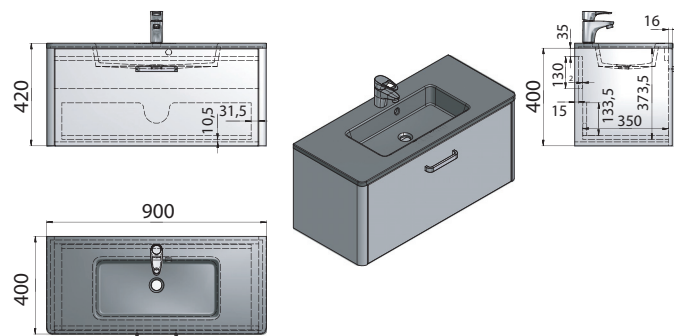

CORSICA 100

Signe

РЕКОМЕНДАЦИИ ПО УСТАНОВКЕ

HAITI 90

Шкафчик навесной с раковиной
"Ashley 900C"
900x630x460 мм

Amelia

Catrine

РЕКОМЕНДАЦИИ ПО УСТАНОВКЕ

Шкафчик навесной
с раковиной "Nadja"
896x503x610 мм

BARBADOS 90

РЕКОМЕНДАЦИИ ПО УСТАНОВКЕ

FIJI

Умывальники под тумбу

Fiji 90

Шкафчик навесной с раковиной "Annabelle"
900x420x400 мм

Fiji 80

Шкафчик навесной с раковиной "Annabelle"
800x420x400 мм

Fiji 70

Шкафчик навесной с раковиной "Annabelle"
700x420x400 мм

Fiji 60

Шкафчик навесной с раковиной "Annabelle"
600x420x400 мм

Fiji 50

Шкафчик навесной с раковиной "Annabelle"
500x420x400 мм

ANNA 1200

1200x470x150 мм

AMELIA 600

600x460x120 мм

BIANCA BOWL

530x425x125 мм

DALLAS

805x505 мм