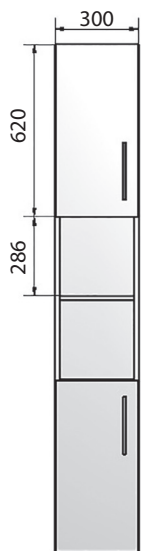

MC 450

Зеркало
1200x20x700 мм

MDF

M1

Зеркало
1200x20x700 мм

MDF

РЕКОМЕНДАЦИИ ПО УСТАНОВКЕ

Пенал 300x370x1830 мм

SC 1

HSCM

Пенал зеркальный раскрывающийся
1685x500x305 мм

SCLM

Шкафчик над стиральной машиной 1000x600x405 мм

HSC

Пенал с двумя дверцами и выдвижным ящиком, белый
1600x610x395 мм

ВОЗМОЖНЫ ЦВЕТОВЫЕ РЕШЕНИЯ МДФ: