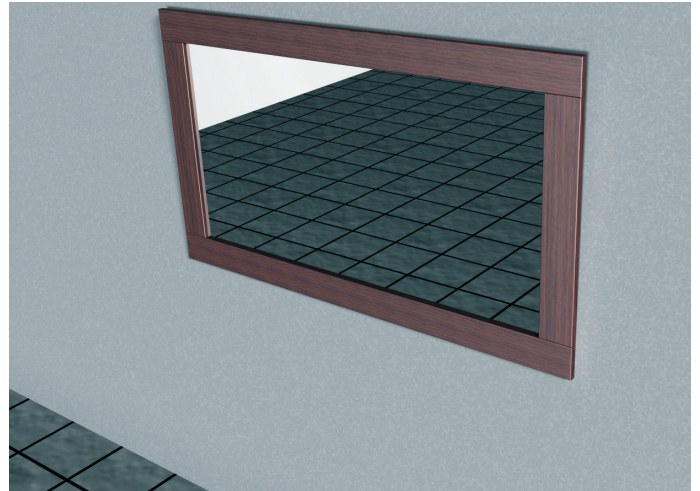

MC 450

Зеркало
1200x20x700 мм

MDF

M1

Зеркало
1200x20x700 мм

MDF

РЕКОМЕНДАЦИИ ПО УСТАНОВКЕ

Пенал 300x370x1830 мм

SC 1

HSCM

Пенал зеркальный раскрывающийся
1685x500x305 мм

SCLM

Шкафчик над стиральной машиной 1000x600x405 мм

HSC

Пенал с двумя дверцами и выдвижным ящиком, белый
1600x610x395 мм

ВОЗМОЖНЫ ЦВЕТОВЫЕ РЕШЕНИЯ МДФ: