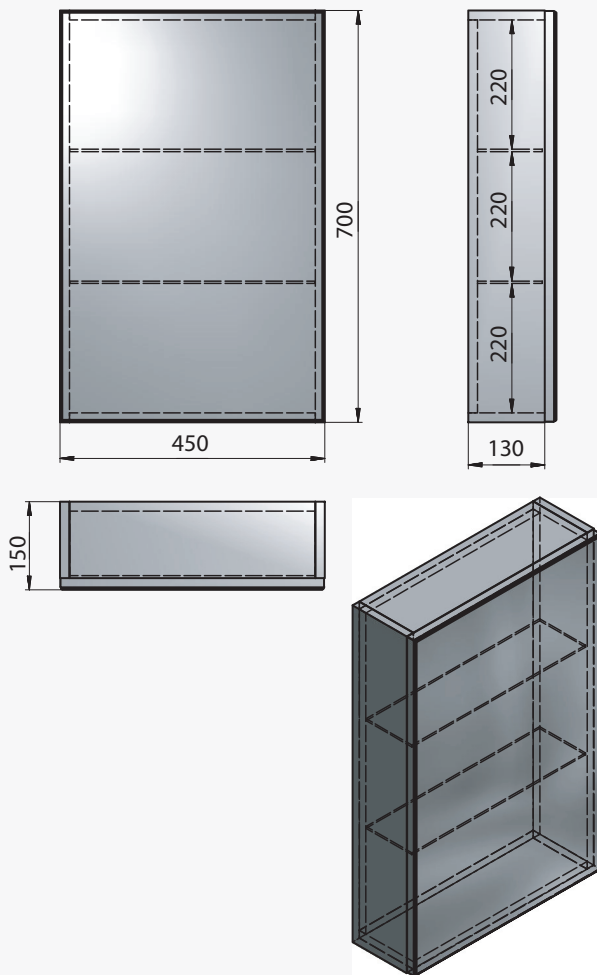

MC 450

Зеркало
1200x20x700 мм

MDF

M1

Зеркало
1200x20x700 мм

MDF

РЕКОМЕНДАЦИИ ПО УСТАНОВКЕ

Пенал 300x370x1830 мм

SC 1

HSCM

Пенал зеркальный раскрывающийся
1685x500x305 мм

SCLM

Шкафчик над стиральной машиной 1000x600x405 мм

HSC

Пенал с двумя дверцами и выдвижным ящиком, белый
1600x610x395 мм

ВОЗМОЖНЫ ЦВЕТОВЫЕ РЕШЕНИЯ МДФ: