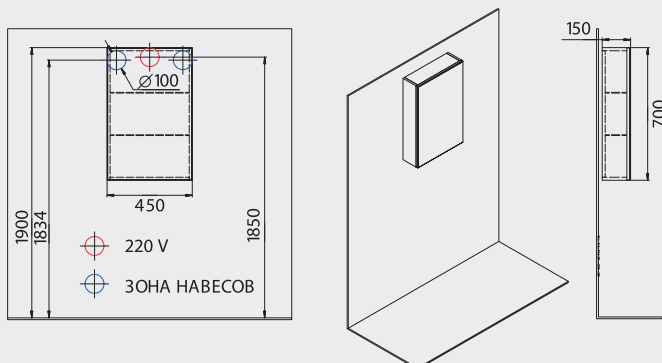

MC 450

Зеркало
1200x20x700 мм

MDF

M1

Зеркало
1200x20x700 мм

MDF

РЕКОМЕНДАЦИИ ПО УСТАНОВКЕ

Пенал 300x370x1830 мм

SC 1

HSCM

Пенал зеркальный раскрывающийся
1685x500x305 мм

SCLM

Шкафчик над стиральной машиной 1000x600x405 мм

HSC

Пенал с двумя дверцами и выдвижным ящиком, белый
1600x610x395 мм

ВОЗМОЖНЫ ЦВЕТОВЫЕ РЕШЕНИЯ МДФ: