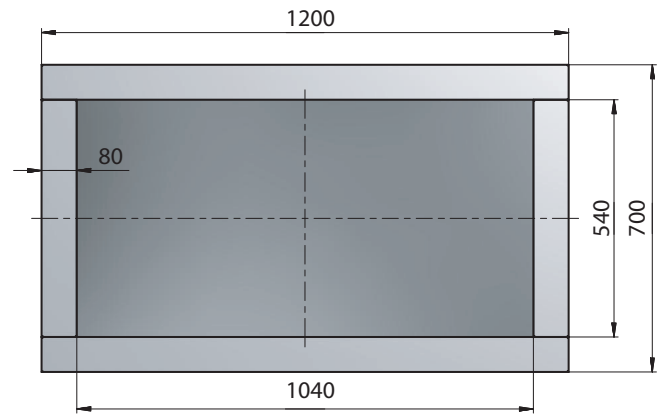

MC 450

Зеркало
1200x20x700 мм

MDF

M1

Зеркало
1200x20x700 мм

MDF

РЕКОМЕНДАЦИИ ПО УСТАНОВКЕ

Пенал 300x370x1830 мм

SC 1

HSCM

Пенал зеркальный раскрывающийся
1685x500x305 мм

SCLM

Шкафчик над стиральной машиной 1000x600x405 мм

HSC

Пенал с двумя дверцами и выдвижным ящиком, белый
1600x610x395 мм

ВОЗМОЖНЫ ЦВЕТОВЫЕ РЕШЕНИЯ МДФ: