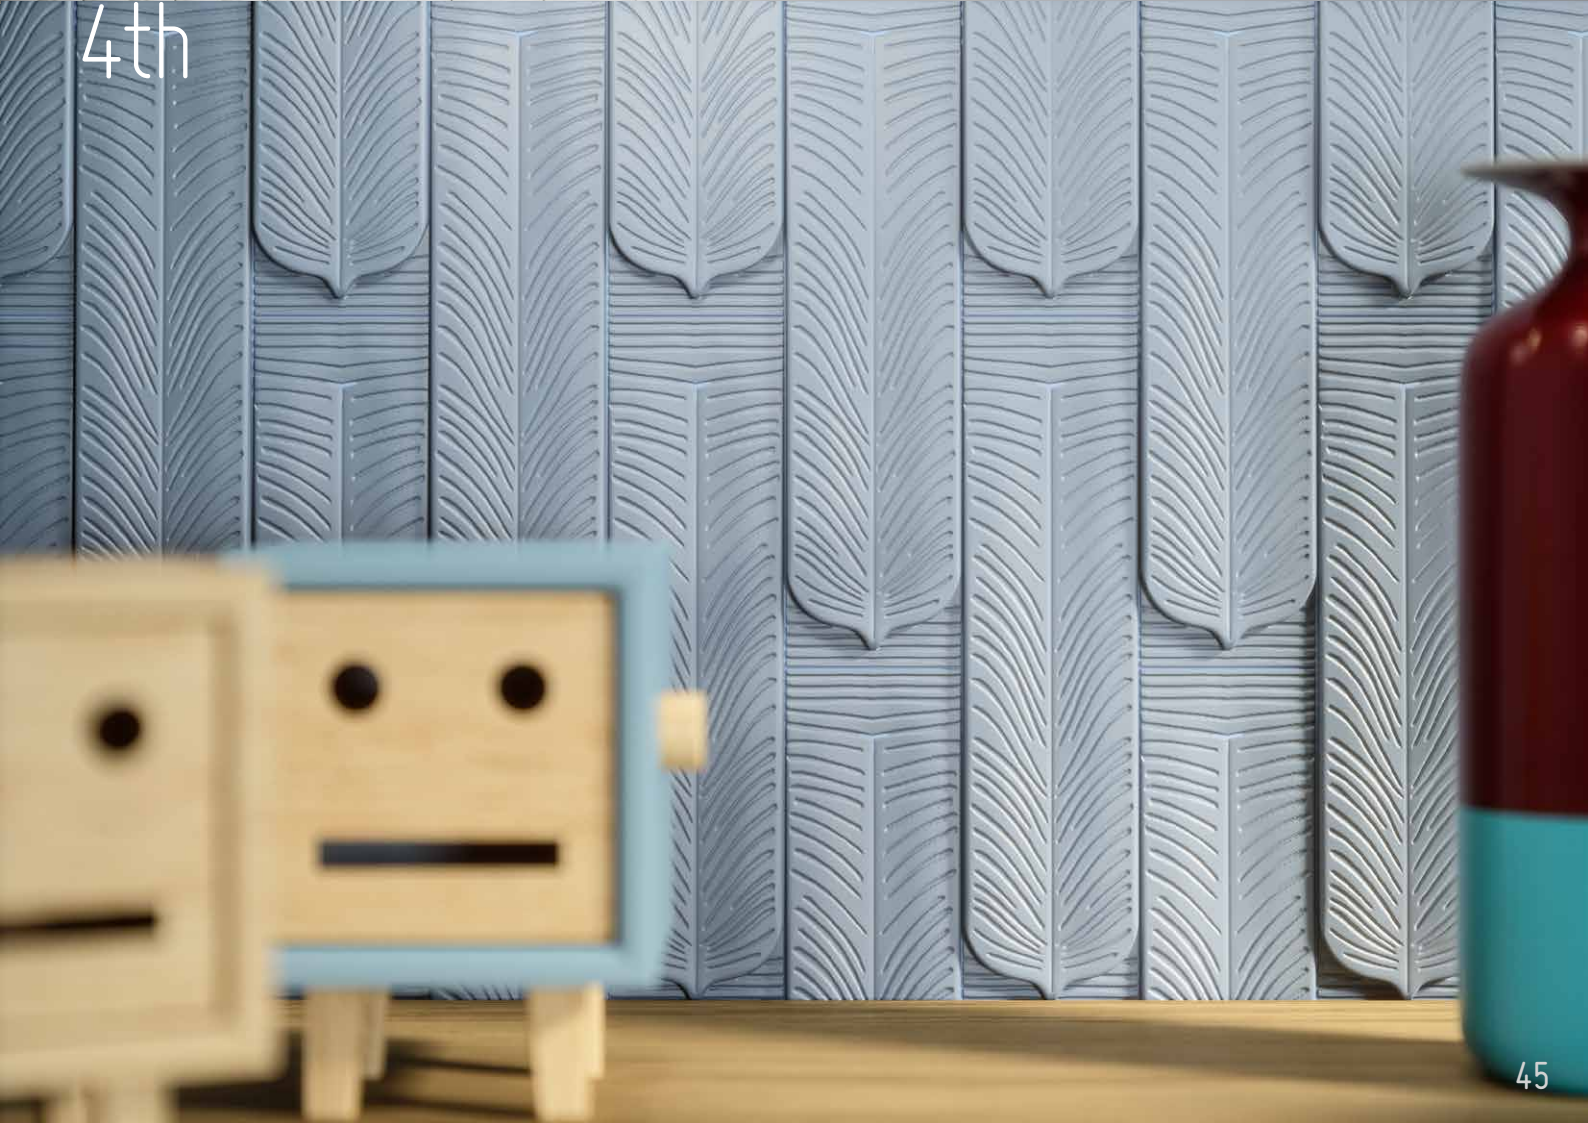

by Fabio Pesce

BARBARA
~ Pretty Woman ~

LEGENDA MATERIALI E COLORI
MATERIALS AND COLORS LEGEND

ELEMENTI
ELEMENTS

15X30 RETTANGOLO BARBARA 01

LAVA SATINATO B

7,5 x 30 RETTANGOLO
LISCIA

LAVA SATINATO B