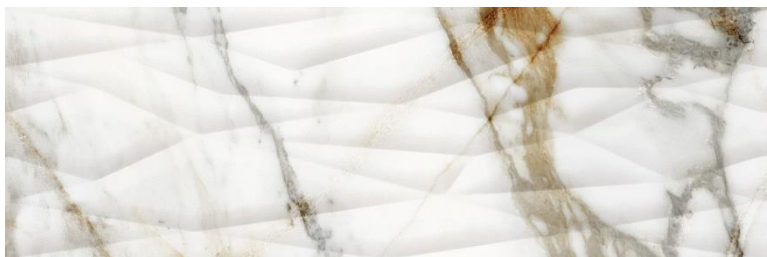

**DESEO**  
ceramica

**BARNABY**

\*  
—  
BARNABY WHITE BRILLO 20x60

\*  
—  
BARNABY GIGA WHITE BRILLO 20x60

\*  
—  
BARNABY NAZCA WHITE BRILLO 20x60

\*червона глина, глянцева поверхня, настінна плита

BARNABY  
20 x 60 cm

BARNABY WHITE BRILLO 20x60

BARNABY GIGA WHITE BRILLO 20x60

BARNABY NAZCA WHITE BRILLO