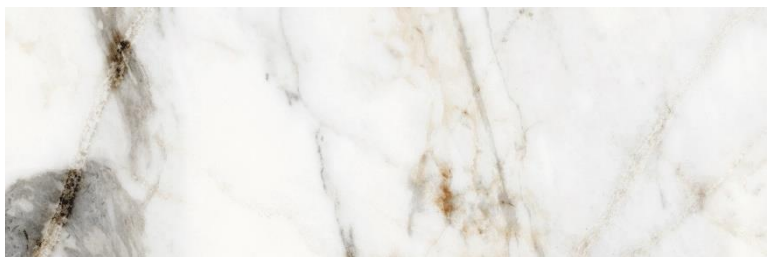

**DESEO**  
ceramica

**BARNABY**

\*  
—  
BARNABY WHITE BRILLO 20x60

\*  
—  
BARNABY GIGA WHITE BRILLO 20x60

\*  
—  
BARNABY NAZCA WHITE BRILLO 20x60

\*червона глина, глянцева поверхня, настінна плита

BARNABY  
20 x 60 cm

BARNABY WHITE BRILLO 20x60

BARNABY GIGA WHITE BRILLO 20x60

BARNABY NAZCA WHITE BRILLO