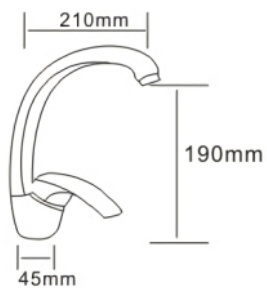

Рейтинг 27,20

BARON змішувач для кухні, одноважільний, ручка збоку, титан, 40 мм

АРТИКУЛ RBZ014-8T

Рейтинг 23,60

BARON змішувач для кухні, одноважільний, чорний, 40 мм

АРТИКУЛ RBZ014-8B