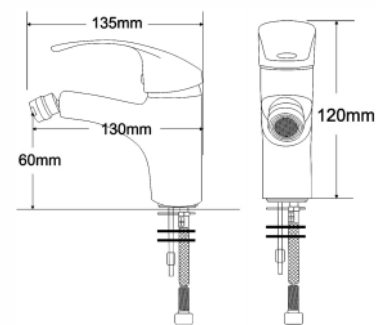

ЗМІШУВАЧ ДЛЯ БІДЕ

ЗМІШУВАЧ ДЛЯ ВАННИ

BARON змішувач для умивальника, одноважільний, хром, 40 мм

АРТИКУЛ RBZ014-1

Рейтинг 20,50

BARON змішувач для біде, одноважільний, хром, 40 мм

АРТИКУЛ RBZ014-2

Рейтинг 21,40

BARON змішувач для ванни, одноважільний, хром, 40 мм

АРТИКУЛ RBZ014-3

Рейтинг 29,40

ЗМІШУВАЧ ДЛЯ ВАННИ

BARON змішувач для ванни, одноважільний, поворотний перемикач, вбудований в корпус, вилив 350 мм

АРТИКУЛ RBZ014-9B

Душова система з одноважільним змішувачем для душу

Матеріал змішувача: латунь
 Матеріал штанги: нержавіюча сталь
 Матеріал ручного душу, верхнього душу, тримача лійки: ABS-пластик
 Форма верхнього душу: кругла
 Розміри верхнього душу: 200x200 мм
 Висота душової колони: 850-1450 мм
 Кількість функцій: 1 функція
 Тримач для ручного душу
 Шланг: ПВХ, обплетення нержавіюча сталь
 Поверхня: хром