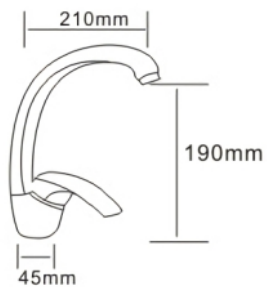

Рейтинг 27,20