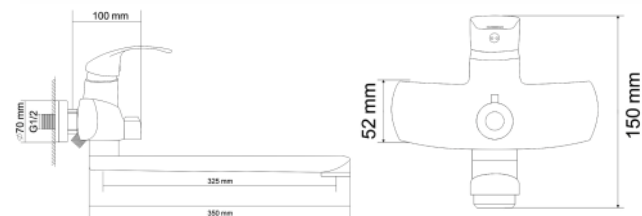

BARON змішувач для ванни, одноважільний, хром, 40 мм

АРТИКУЛ RBZ014-3

Рейтинг 29,40

ЗМІШУВАЧ ДЛЯ ВАННИ

BARON змішувач для ванни, одноважільний, поворотний перемикач, вбудований в корпус, вилив 350 мм

АРТИКУЛ RBZ014-9B

Душова система з одноважільним змішувачем для душу

Матеріал змішувача: латунь
 Матеріал штанги: нержавіюча сталь
 Матеріал ручного душу, верхнього душу, тримача лійки: ABS-пластик
 Форма верхнього душу: кругла
 Розміри верхнього душу: 200x200 мм
 Висота душової колони: 850-1450 мм
 Кількість функцій: 1 функція
 Тримач для ручного душу
 Шланг: ПВХ, обплетення нержавіюча сталь
 Поверхня: хром