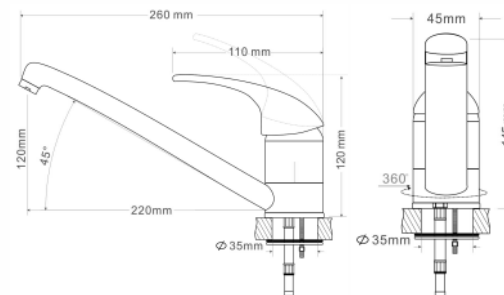

Рейтинг 18,70

BARON змішувач для кухні, одноважільний, вилив 210 мм, хром, 40 мм

АРТИКУЛ RBZ014-6

Рейтинг 14,70

BARON змішувач для кухні, одноважільний, вилив 210 мм, чорний, 40 мм

АРТИКУЛ RBZ014-6B

Рейтинг 18,70

Душова система з одноважільним змішувачем для душу

Матеріал змішувача: латунь
 Матеріал штанги: нержавіюча сталь
 Матеріал ручного душу, верхнього душу, тримача лійки: ABS-пластик
 Форма верхнього душу: кругла
 Розміри верхнього душу: 200x200 мм
 Висота душової колони: 850-1450 мм
 Кількість функцій: 1 функція
 Тримач для ручного душу
 Шланг: ПВХ, обплетення нержавіюча сталь
 Поверхня: хром