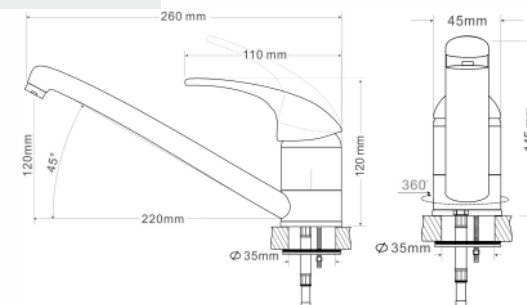

Рейтинг 39,20

ЗМІШУВАЧ ДЛЯ ДУШУ

BARON змішувач для душу, одноважільний, хром, 40 мм

АРТИКУЛ RBZ014-5

Рейтинг 23,20

ЗМІШУВАЧ ДЛЯ КУХНІ

BARON змішувач для кухні, одноважільний, вилив 210 мм, бежевий, 40 мм

АРТИКУЛ RBZ014-6G

Рейтинг 18,70

BARON змішувач для кухні, одноважільний, вилив 210 мм, хром, 40 мм

АРТИКУЛ RBZ014-6

Рейтинг 14,70

BARON змішувач для кухні, одноважільний, вилив 210 мм, чорний, 40 мм

АРТИКУЛ RBZ014-6B

Рейтинг 18,70

Душова система з одноважільним змішувачем для душу

Матеріал змішувача: латунь
 Матеріал штанги: нержавіюча сталь
 Матеріал ручного душу, верхнього душу, тримача лійки: ABS-пластик
 Форма верхнього душу: кругла
 Розміри верхнього душу: 200x200 мм
 Висота душової колони: 850-1450 мм
 Кількість функцій: 1 функція
 Тримач для ручного душу
 Шланг: ПВХ, обплетення нержавіюча сталь
 Поверхня: хром