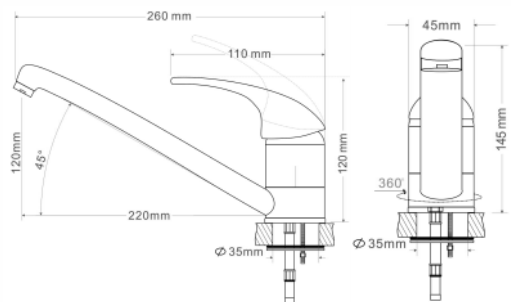

Рейтинг 39,20

ЗМІШУВАЧ ДЛЯ ДУШУ

BARON змішувач для душу, одноважільний, хром, 40 мм

АРТИКУЛ RBZ014-5

Рейтинг 23,20

ЗМІШУВАЧ ДЛЯ КУХНІ

BARON змішувач для кухні, одноважільний, вилив 210 мм, бежевий, 40 мм

АРТИКУЛ RBZ014-6G

Рейтинг 18,70

BARON змішувач для кухні, одноважільний, вилив 210 мм, хром, 40 мм

АРТИКУЛ RBZ014-6

Рейтинг 14,70

BARON змішувач для кухні, одноважільний, вилив 210 мм, чорний, 40 мм

АРТИКУЛ RBZ014-6B

Рейтинг 18,70

Душова система з одноважільним змішувачем для душу

Матеріал змішувача: латунь
 Матеріал штанги: нержавіюча сталь
 Матеріал ручного душу, верхнього душу, тримача лійки: ABS-пластик
 Форма верхнього душу: кругла
 Розміри верхнього душу: 200x200 мм
 Висота душової колони: 850-1450 мм
 Кількість функцій: 1 функція
 Тримач для ручного душу
 Шланг: ПВХ, обплетення нержавіюча сталь
 Поверхня: хром