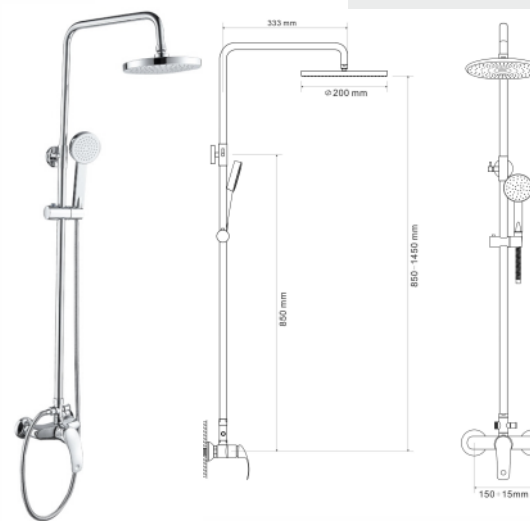

BARON змішувач для ванни, одноважільний, хром, 40 мм

АРТИКУЛ RBZ014-3

Рейтинг 29,40

ЗМІШУВАЧ ДЛЯ ВАННИ

BARON змішувач для ванни, одноважільний, поворотний перемикач, вбудований в корпус, вилив 350 мм

АРТИКУЛ RBZ014-9B

BARON змішувач для кухні, одноважільний, вилив 160 мм, хром, 40 мм

АРТИКУЛ RBZ014-6K

Рейтинг 14,20

BARON змішувач для кухні, одноважільний, бежевий, 40 мм

АРТИКУЛ RBZ014-8G

Рейтинг 27,20

BARON змішувач для кухні, одноважільний, ручка збоку, титан, 40 мм

АРТИКУЛ RBZ014-8T

Рейтинг 23,60

BARON змішувач для кухні, одноважільний, чорний, 40 мм

АРТИКУЛ RBZ014-8B

Рейтинг 27,20

ДУШОВА СИСТЕМА

BARON система душова (змішувач для душа, верхній і ручний душ)

АРТИКУЛ RSZ074-5

Душова система з одноважільним змішувачем для душу

Матеріал змішувача: латунь
 Матеріал штанги: нержавіюча сталь
 Матеріал ручного душу, верхнього душу, тримача лійки: ABS-пластик
 Форма верхнього душу: кругла
 Розміри верхнього душу: 200x200 мм
 Висота душової колони: 850-1450 мм
 Кількість функцій: 1 функція
 Тримач для ручного душу
 Шланг: ПВХ, обплетення нержавіюча сталь
 Поверхня: хром