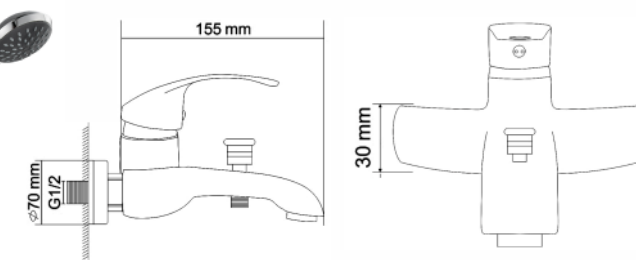

ЗМІШУВАЧ ДЛЯ БІДЕ

ЗМІШУВАЧ ДЛЯ ВАННИ

BARON змішувач для умивальника, одноважільний, хром, 40 мм

АРТИКУЛ RBZ014-1

Рейтинг 20,50

BARON змішувач для біде, одноважільний, хром, 40 мм

АРТИКУЛ RBZ014-2

Рейтинг 21,40

BARON змішувач для ванни, одноважільний, хром, 40 мм

АРТИКУЛ RBZ014-3

Рейтинг 29,40

ЗМІШУВАЧ ДЛЯ ВАННИ

BARON змішувач для ванни, одноважільний, поворотний перемикач, вбудований в корпус, вилив 350 мм

АРТИКУЛ RBZ014-9B

Душова система з одноважільним змішувачем для душу

Матеріал змішувача: латунь
 Матеріал штанги: нержавіюча сталь
 Матеріал ручного душу, верхнього душу, тримача лійки: ABS-пластик
 Форма верхнього душу: кругла
 Розміри верхнього душу: 200x200 мм
 Висота душової колони: 850-1450 мм
 Кількість функцій: 1 функція
 Тримач для ручного душу
 Шланг: ПВХ, обплетення нержавіюча сталь
 Поверхня: хром