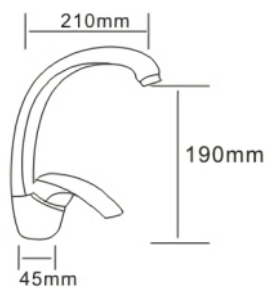

Рейтинг 18,70

BARON змішувач для кухні, одноважільний, вилив 210 мм, хром, 40 мм

АРТИКУЛ RBZ014-6

Рейтинг 14,70

BARON змішувач для кухні, одноважільний, вилив 210 мм, чорний, 40 мм

АРТИКУЛ RBZ014-6B

Рейтинг 18,70

BARON змішувач для кухні, одноважільний, вилив 160 мм, хром, 40 мм

АРТИКУЛ RBZ014-6K

Рейтинг 14,20

BARON змішувач для кухні, одноважільний, бежевий, 40 мм

АРТИКУЛ RBZ014-8G

Рейтинг 27,20

BARON змішувач для кухні, одноважільний, ручка збоку, титан, 40 мм

Душова система з одноважільним змішувачем для душу

Матеріал змішувача: латунь
 Матеріал штанги: нержавіюча сталь
 Матеріал ручного душу, верхнього душу, тримача лійки: ABS-пластик
 Форма верхнього душу: кругла
 Розміри верхнього душу: 200x200 мм
 Висота душової колони: 850-1450 мм
 Кількість функцій: 1 функція
 Тримач для ручного душу
 Шланг: ПВХ, обплетення нержавіюча сталь
 Поверхня: хром