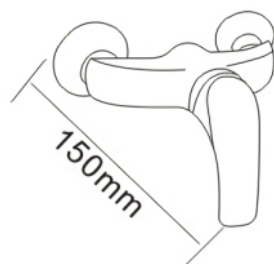

ЗМІШУВАЧ ДЛЯ ДУШУ

BARON змішувач для душу, одноважільний, хром, 40 мм

АРТИКУЛ RBZ014-5