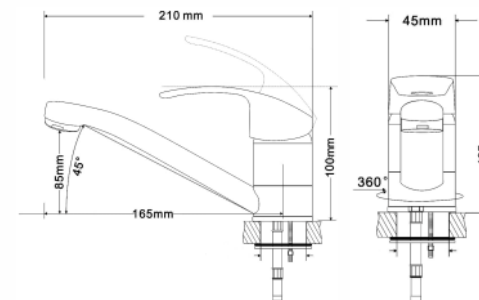

Рейтинг 18,70

BARON змішувач для кухні, одноважільний, вилив 210 мм, хром, 40 мм

АРТИКУЛ RBZ014-6

Рейтинг 14,70

BARON змішувач для кухні, одноважільний, вилив 210 мм, чорний, 40 мм

АРТИКУЛ RBZ014-6B

Рейтинг 18,70

BARON змішувач для кухні, одноважільний, вилив 160 мм, хром, 40 мм

АРТИКУЛ RBZ014-6K

Рейтинг 14,20

BARON змішувач для кухні, одноважільний, бежевий, 40 мм

АРТИКУЛ RBZ014-8G

Рейтинг 27,20

BARON змішувач для кухні, одноважільний, ручка збоку, титан, 40 мм

Душова система з одноважільним змішувачем для душу

Матеріал змішувача: латунь
 Матеріал штанги: нержавіюча сталь
 Матеріал ручного душу, верхнього душу, тримача лійки: ABS-пластик
 Форма верхнього душу: кругла
 Розміри верхнього душу: 200x200 мм
 Висота душової колони: 850-1450 мм
 Кількість функцій: 1 функція
 Тримач для ручного душу
 Шланг: ПВХ, обплетення нержавіюча сталь
 Поверхня: хром