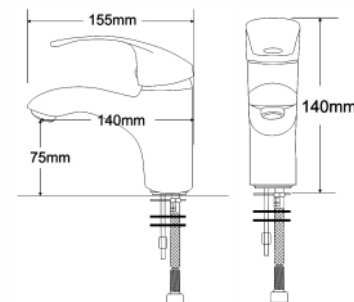

ЗМІШУВАЧ ДЛЯ БІДЕ

ЗМІШУВАЧ ДЛЯ ВАННИ

BARON змішувач для умивальника, одноважільний, хром, 40 мм

АРТИКУЛ RBZ014-1

Рейтинг 20,50

BARON змішувач для біде, одноважільний, хром, 40 мм

АРТИКУЛ RBZ014-2

Рейтинг 21,40

BARON змішувач для ванни, одноважільний, хром, 40 мм

АРТИКУЛ RBZ014-3

Рейтинг 29,40

ЗМІШУВАЧ ДЛЯ ВАННИ

BARON змішувач для ванни, одноважільний, поворотний перемикач, вбудований в корпус, вилив 350 мм

АРТИКУЛ RBZ014-9B

Душова система з одноважільним змішувачем для душу

Матеріал змішувача: латунь
 Матеріал штанги: нержавіюча сталь
 Матеріал ручного душу, верхнього душу, тримача лійки: ABS-пластик
 Форма верхнього душу: кругла
 Розміри верхнього душу: 200x200 мм
 Висота душової колони: 850-1450 мм
 Кількість функцій: 1 функція
 Тримач для ручного душу
 Шланг: ПВХ, обплетення нержавіюча сталь
 Поверхня: хром