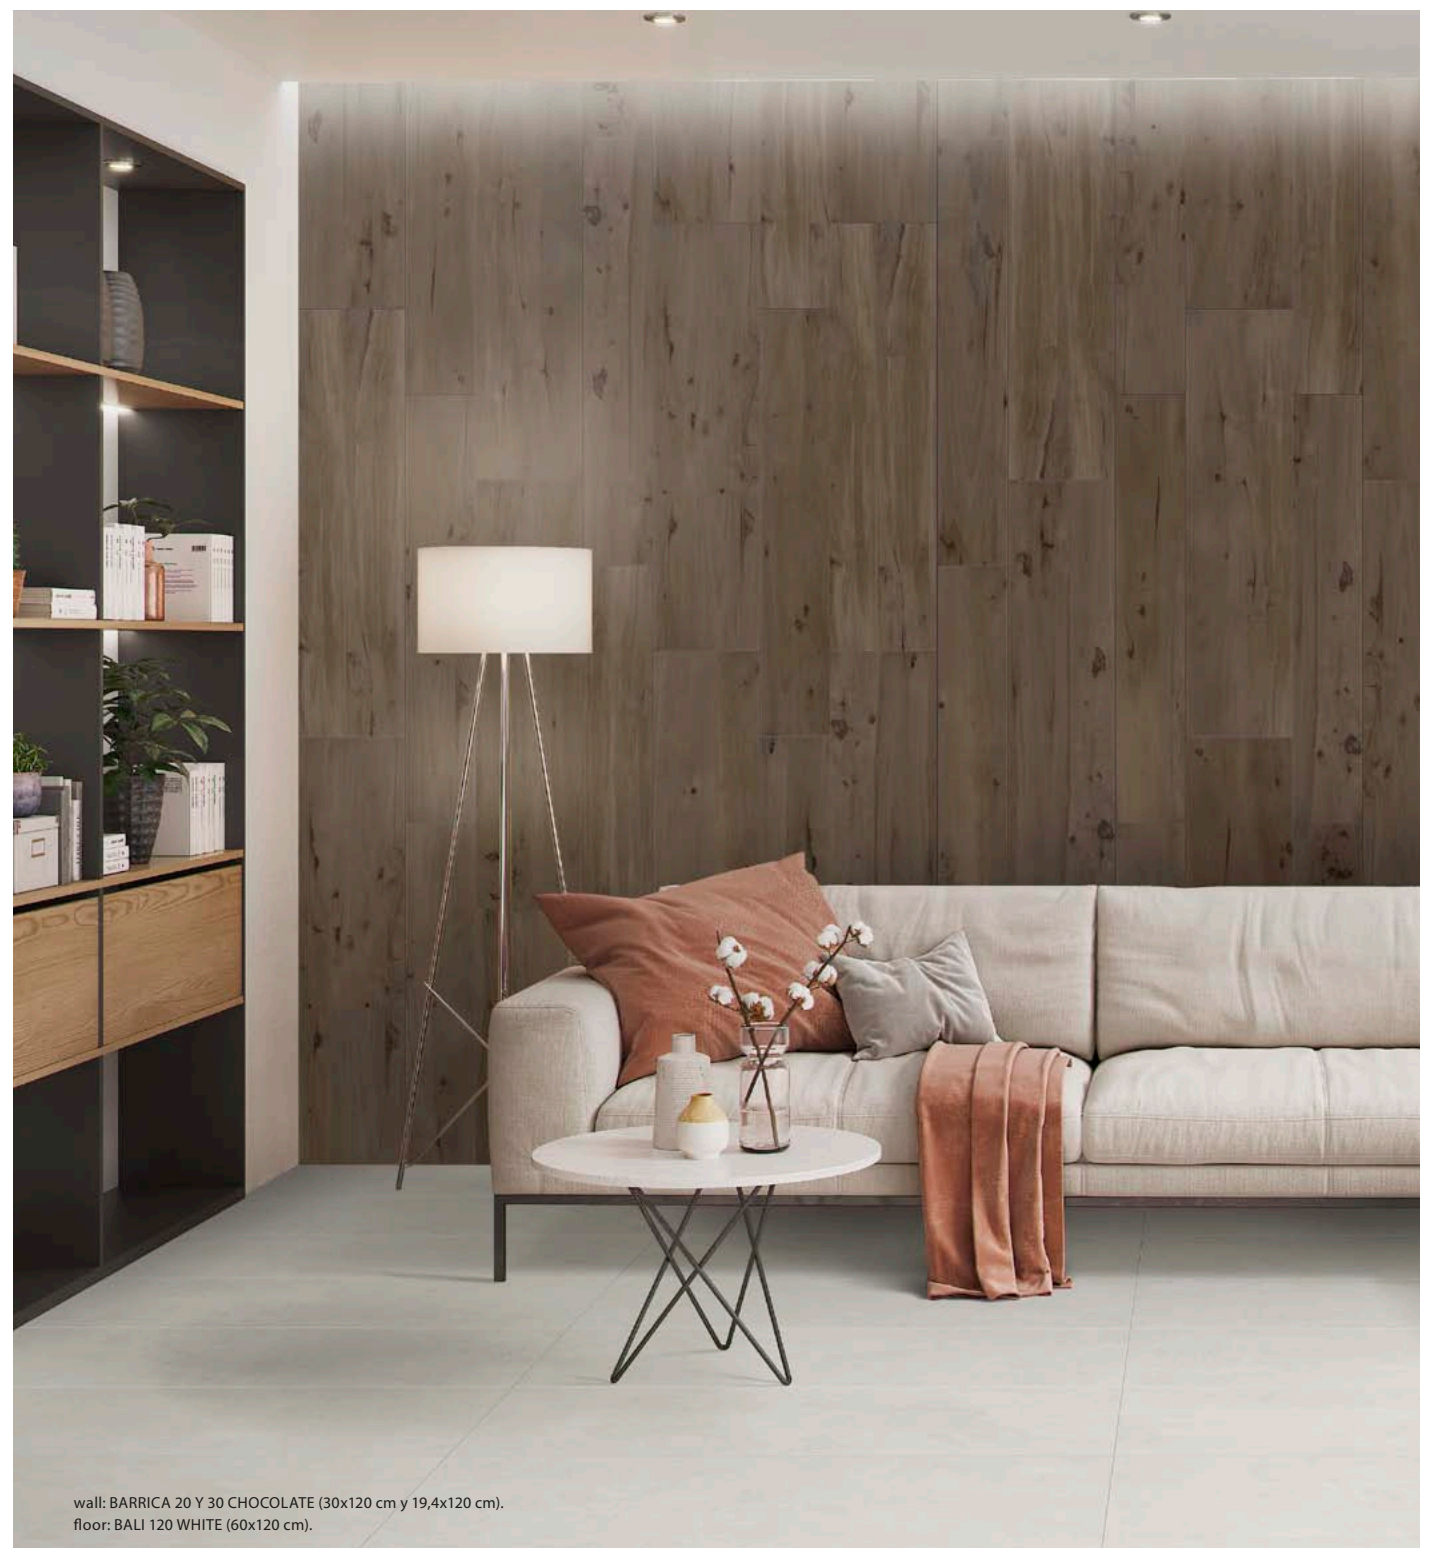

BARRICA 120

| COLORES DISPONIBLES · AVAILABLE COLORS |

wall: BARRICA 20 Y 30 CHOCOLATE (30x120 cm y 19,4x120 cm).
floor: BALI 120 WHITE (60x120 cm).