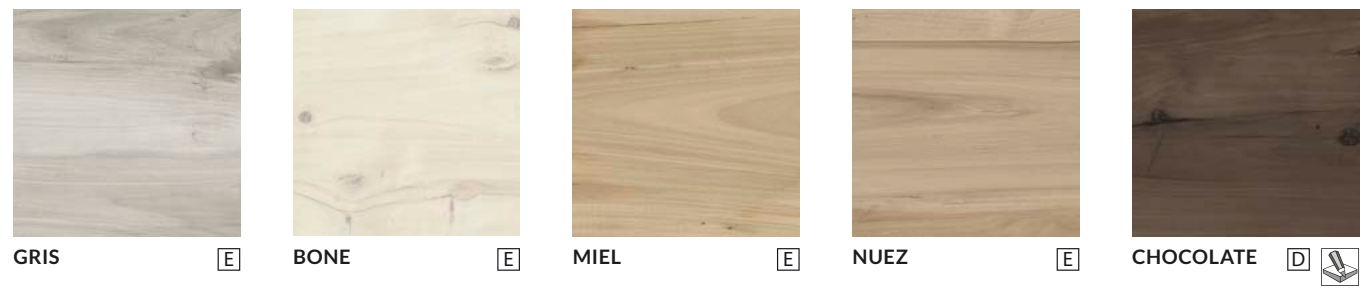

BARRICA 120

| COLORES DISPONIBLES · AVAILABLE COLORS |

wall: BARRICA 20 Y 30 CHOCOLATE (30x120 cm y 19,4x120 cm).
floor: BALI 120 WHITE (60x120 cm).