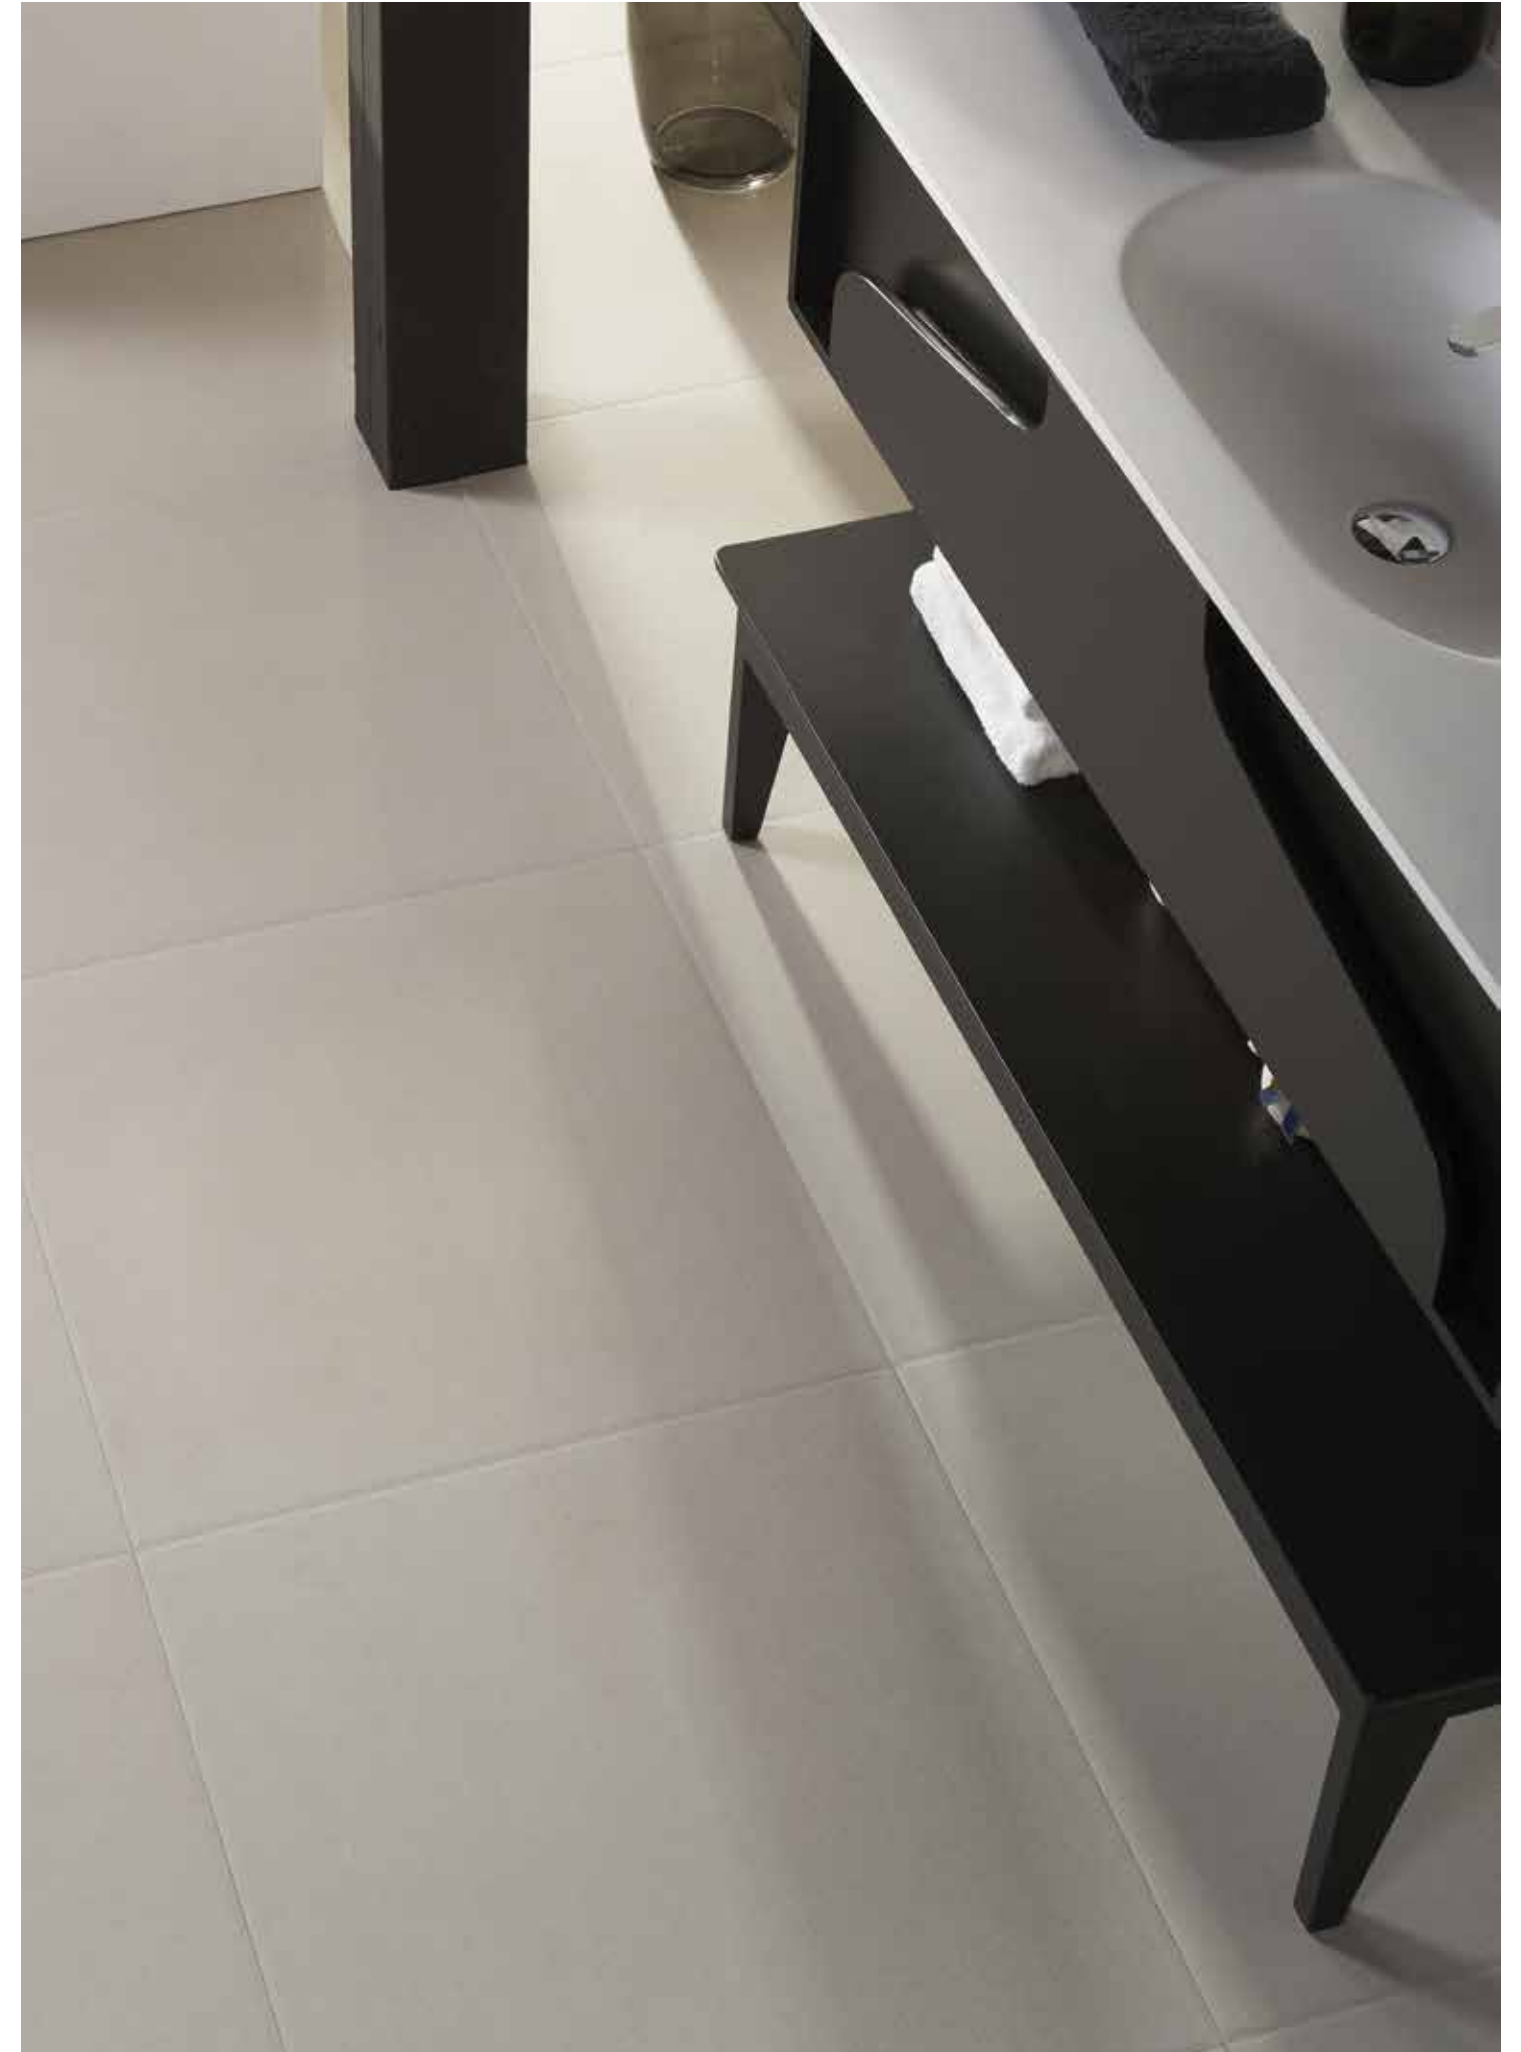

BASALTO

30x90 / 12"x36"
30x60 / 12"x24"
60x60 / 24"x24"
59x59 / 24"x24"

Rigato Avorio – 30x90 cm · 12"x36"

Strutturato Grigio – 30x90 cm · 12"x36"

Basalto Avorio & Rigato Avorio – 30x60 cm · 12"x24"

Basalto Avorio – 59x59 cm · 24"x24"

30x90 cm · 12"x36" G-510
30x60 cm · 12"x24" G-365

WB 

Strutturato Bianco

30x90 cm · 12"x36" G-510

PR  

rodapié Basalto Avorio/Grigio

7,5x60 cm · 3"x24" G-948
7,5x59 cm · 3"x24" G-947

WB 