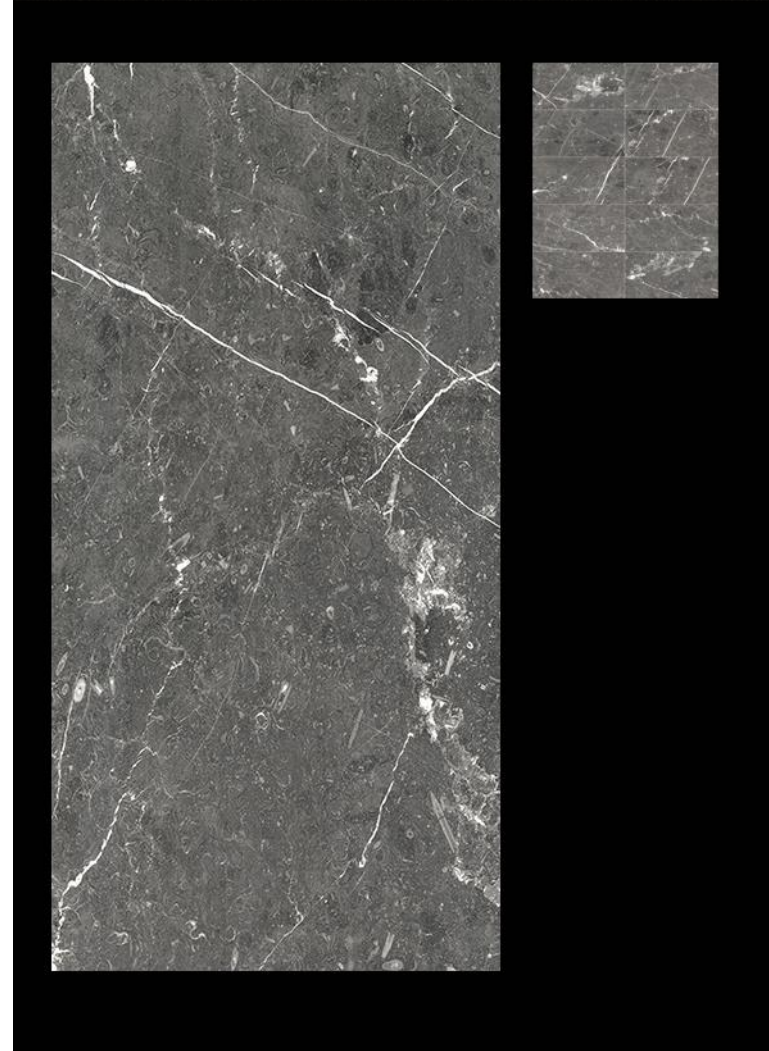

ALMERA
CERAMICA

BASALTO

60 x 120 cm

384619
GQG978SP

*глазурований напівполірований керамограніт, ректифікат, 10 варіацій малюнка

RECEPTION