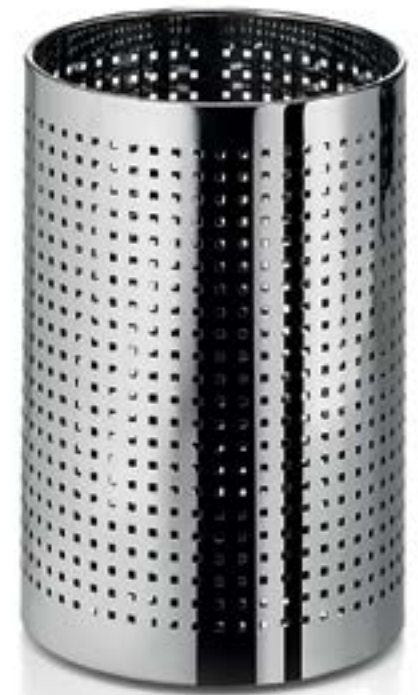

Gettacarta forato

Perforated paper basket

Corbeille à papier percé

Papierkorb gelocht

5346.29	∅ 200	↑ 320	10 Lt
5349.29	∅ 250	↑ 370	18 Lt