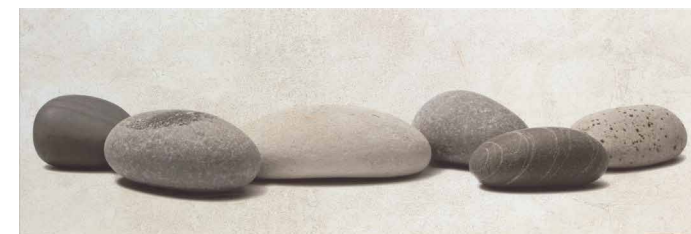

DECOR STEIN BLANCO
30 x 90 cm.

P 56