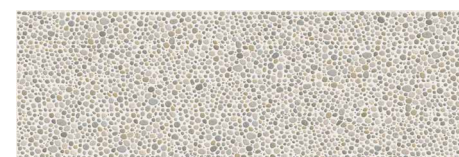

DECOR PIERRES NATURAL
20 x 60 cm. **P 42**