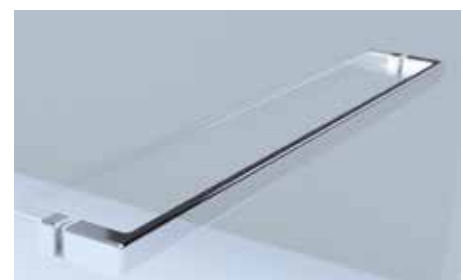

Bath accessories

浴室配件
АКСЕССУАРЫ ДЛЯ ВАННОЙ

Product for barrier free bathrooms
无障碍浴室产品
Продукт для безбарьерных ванных комнат

Neckrest
颈部靠枕
Подголовник
240x150x35 mm

Tub grip
浴缸扶手
Ручка
270x87x30 mm
600x87x30 mm

Shower puller with handle
带挂钩的淋浴拉手
Хромированная ручка душа

NEW

NEW

Crossed stabilisation bar for Walk In shower enclosure /
步入式淋浴房的十字玻璃架
Держатель стекла душевого ограждения Walk In
Chrome /镀铬/ 铬
Black / 黑色 / Чёрный

Towel rail
毛巾杆
Вешалка для полотенца

Valet stand
挂衣台
Индивидуальная вешалка
1057×400×305 mm

Stool
浴室凳
Табурет для ванной комнаты
465×410×310 mm

Rail with shelf for One&One
用于One&One带搁板的横杆
Вешалка для полотенца с полочкой для One&One