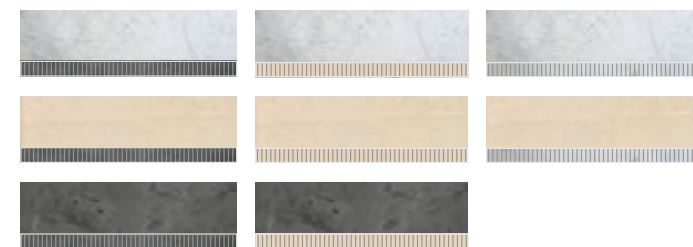

crystalplant

STYLING E01

finiture | finishes | finitions | Oberflächen | отделки  
 sintetico opaco | matt synthetic | synthétique mat | Matt Synthetisch | матовое соединение

crystalplant

design Lievore Altherr

ROMA

finiture | finishes | finitions | Oberflächen | отделки  
 marmo opaco | matt marble | marbre mat | Matt Marmor | матовый мрамор

combinazioni | combinations | combinaisons | Kombinationen | комбинации