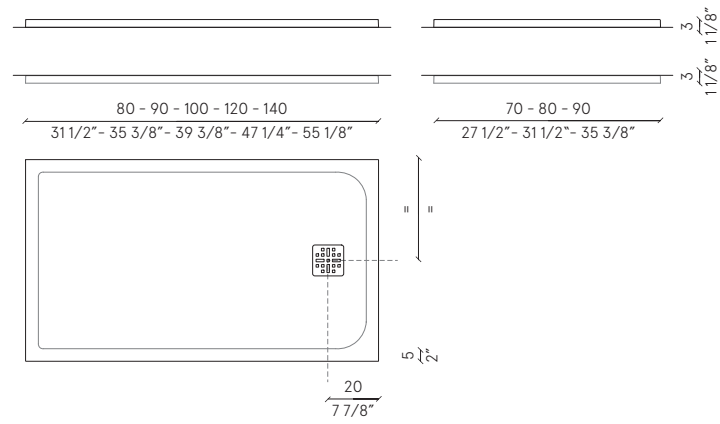

modularità | modularity | modularité | Modularität | модульность
su misura | customised | sur mesure | Maßgearbeitet | фиксированная мера

finiture | finishes | finitions | Oberflächen | отделки
sintetici opachi | matt compounds | synthétiques mates | Matt Kunststoff | матовое соединение

modularità | modularity | modularité | Modularität | модульность
su misura | customised | sur mesure | Maßgearbeitet | фиксированная мера

finiture | finishes | finitions | Oberflächen | отделки
sintetici opachi | matt compounds | synthétiques mates | Matt Kunststoff | матовое соединение