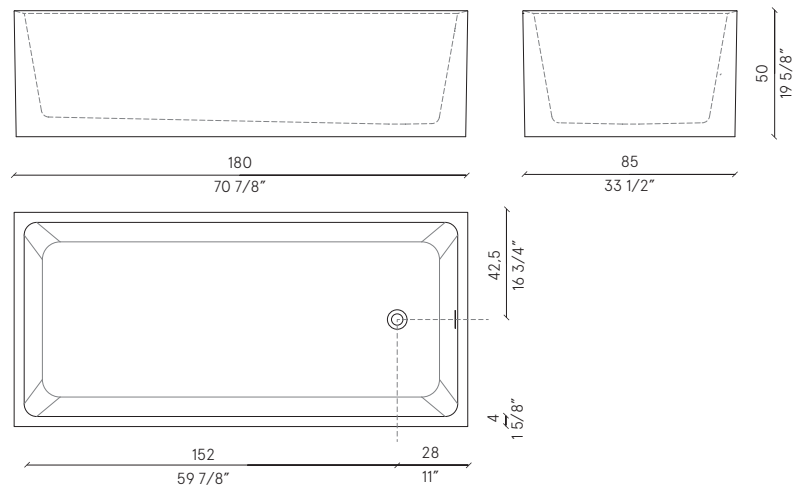

design Lino Codato

SKA 50

finiture | finishes | finitions | Oberflächen | отделки  
 sintético opaco | matt synthetic | synthétique mat | Matt Synthetisch | матовое соединение

milltek  
solid

design Lino Codato