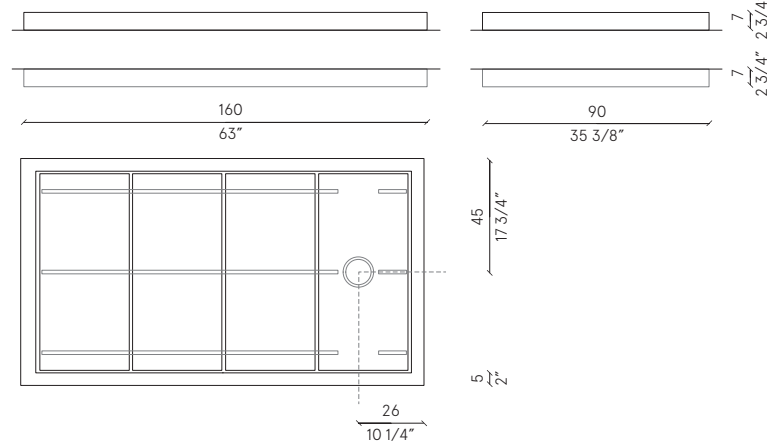

design Lino Codato

LINE H7

modularità | modularity | modularité | Modularität | модульность  
 su misura | customised | sur mesure | Maßgearbeitet | фиксированная мера

finiture | finishes | finitions | Oberflächen | отделки  
 sintetico opaco | matt synthetic | synthétique mat | Matt Synthetisch | матовый соединение