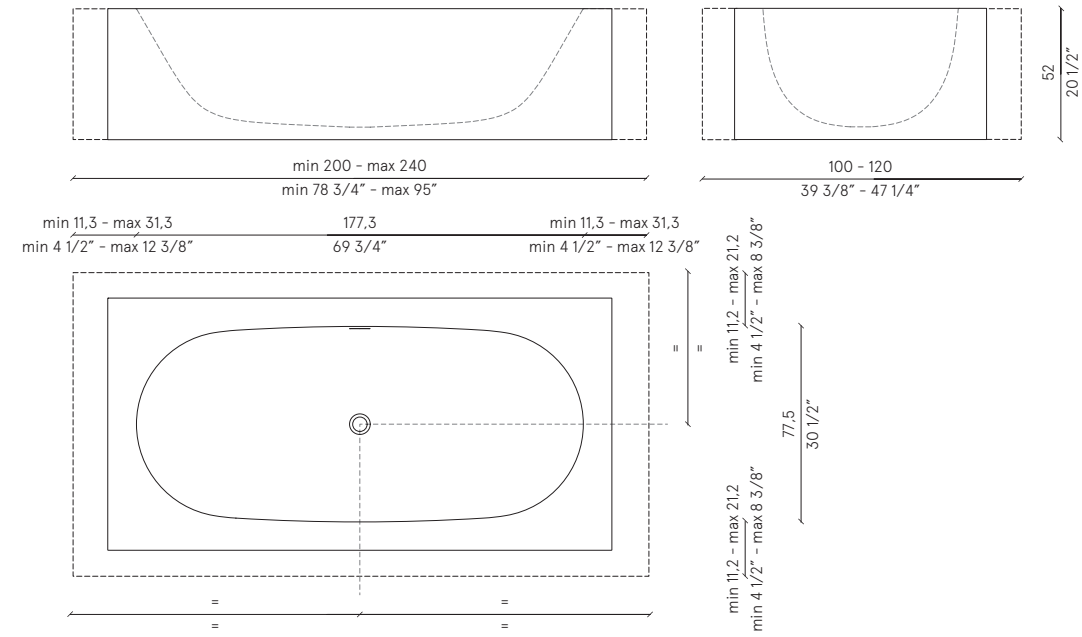

finiture | finishes | finitions | Oberflächen | отделки
sintetico opaco | matt synthetic | synthétique mat | Matt Synthetisch | матовое соединение

crystalplant