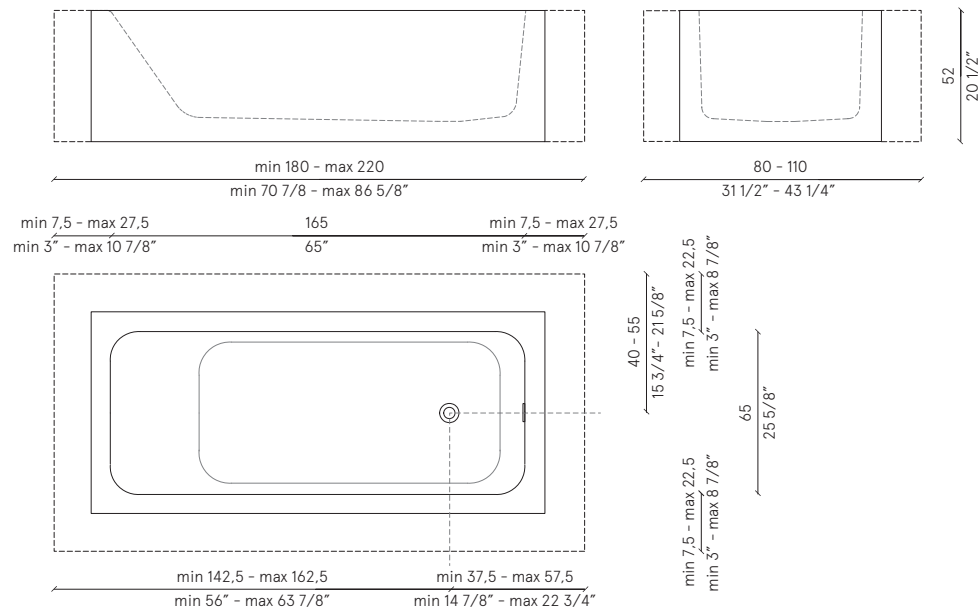

finiture | finishes | finitions | Oberflächen | отделки
sintetico opaco | matt synthetic | synthétique mat | Matt Synthetisch | матовое соединение

crystalplant