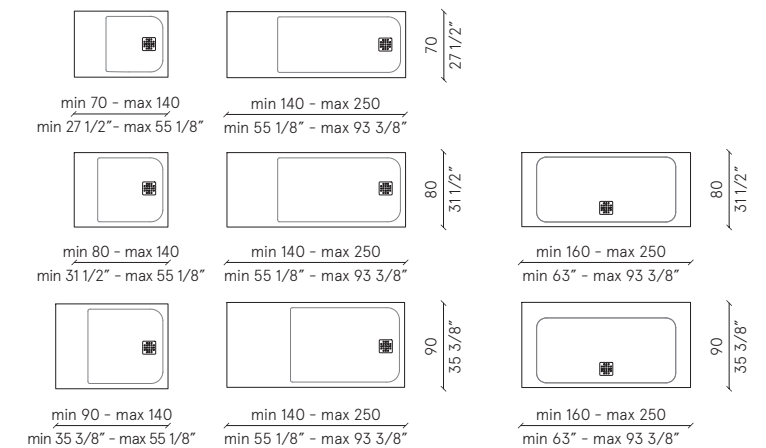

finiture | finishes | finitions | Oberflächen | отделки
sintetici opachi | matt compounds | synthétiques mates | Matt Kunststoff | матовое соединение