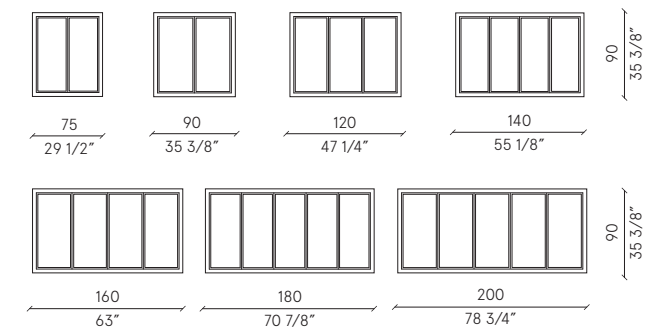

design Lino Codato

LINE H7

modularità | modularity | modularité | Modularität | модульность  
 su misura | customised | sur mesure | Maßgearbeitet | фиксированная мера

finiture | finishes | finitions | Oberflächen | отделки  
 sintetico opaco | matt synthetic | synthétique mat | Matt Synthetisch | матовый соединение