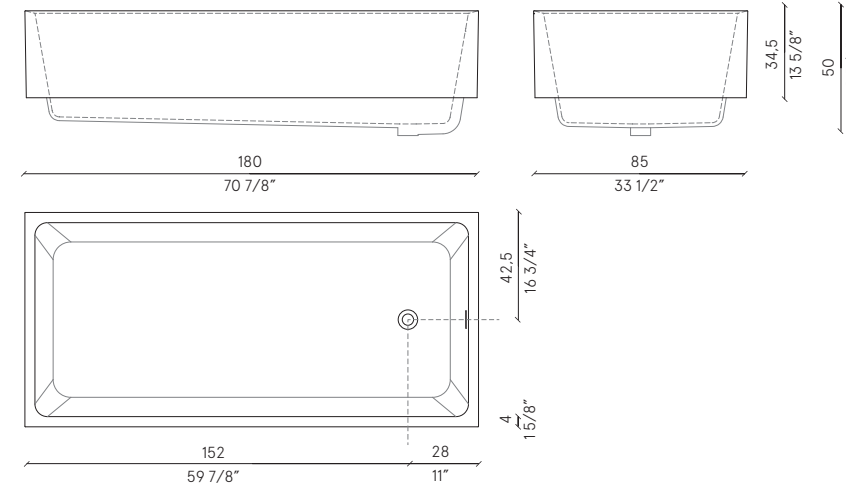

finiture | finishes | finitions | Oberflächen | отделки
sintético opaco | matt synthetic | synthétique mat | Matt Synthetisch | матовое соединение

milltek
solid