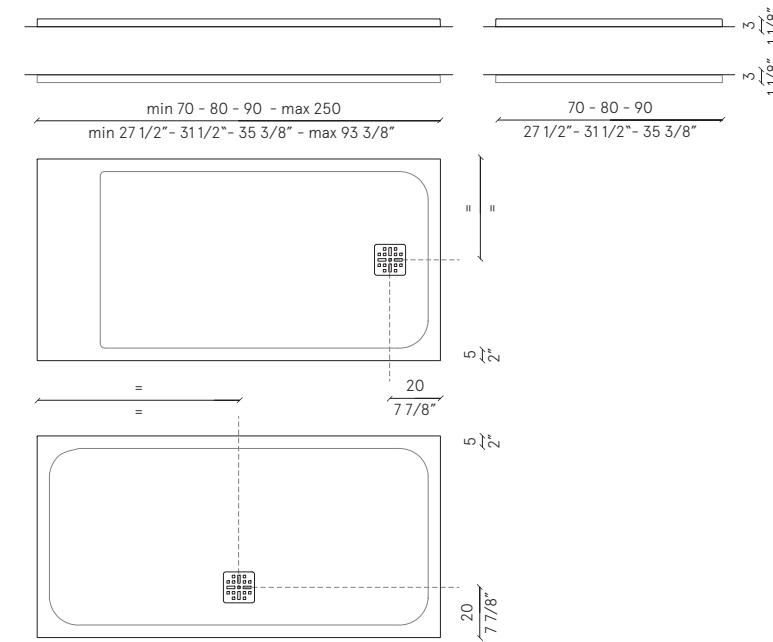

modularità | modularity | modularité | Modularität | модульность
su misura | customised | sur mesure | Maßgearbeitet | фиксированная мера