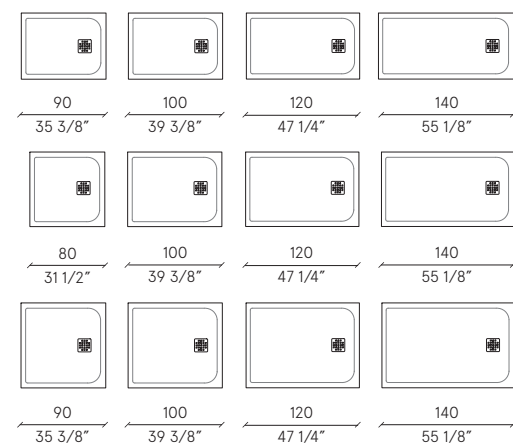

modularità | modularity | modularité | Modularität | модульность
su misura | customised | sur mesure | Maßgearbeitet | фиксированная мера

finiture | finishes | finitions | Oberflächen | отделки
sintetici opachi | matt compounds | synthétiques mates | Matt Kunststoff | матовое соединение