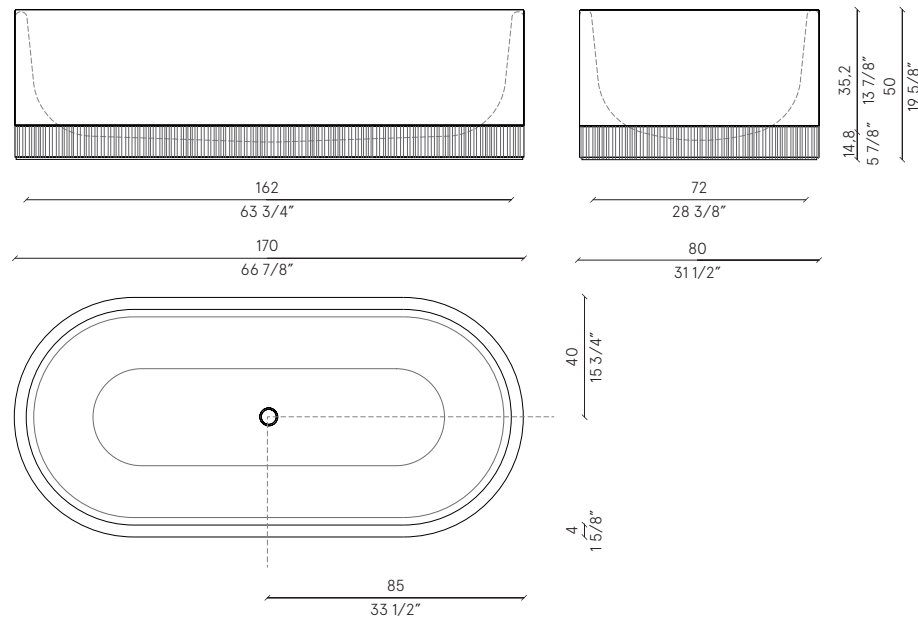

finiture | finishes | finitions | Oberflächen | отделки
marmo opaco | matt marble | marbre mat | Matt Marmor | матовый мрамор

combinazioni | combinations | combinaisons | Kombinationen | комбинации