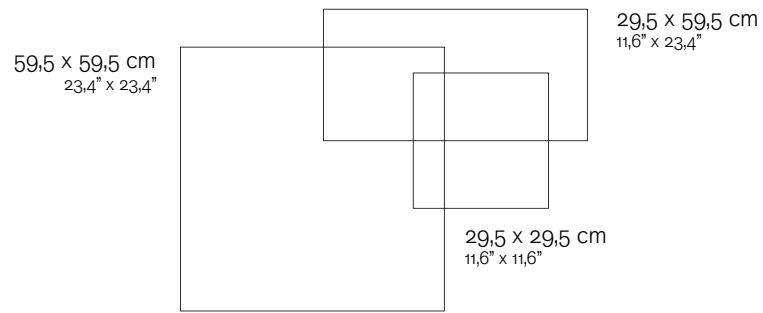

**HUARTE**

59,5 x 59,5 cm M71  
29,5 x 29,5 cm M71

Formato	Piezas/caja	M <sup>2</sup> /caja	KG/caja	Cajas/palet	M <sup>2</sup> /palet	KG/palet
59,5 x 59,5	3	1,06	22,9	40	42,48	915
29,5 x 59,5	7	1,22	23	48	58,97	1104
29,5 x 29,5	12	1,04	18,70	48	49,92	897

**WEIMAR**  
59,5 x 59,5 cm M71  
29,5 x 29,5 cm M71

**HUARTE**  
59,5 x 59,5 cm M71  
29,5 x 29,5 cm M71

Formato	Piezas/caja	M <sup>2</sup> /caja	KG/caja	Cajas/palet	M <sup>2</sup> /palet	KG/palet
59,5 x 59,5	3	1,06	22,9	40	42,48	915
29,5 x 59,5	7	1,22	23	48	58,97	1104
29,5 x 29,5	12	1,04	18,70	48	49,92	897

NEW

Bauhaus **LABAYON**

59,5 x 59,5 cm • 23,4" x 23,4"  
29,5 x 29,5 cm • 11,6" x 11,6"

Bauhaus **OIZA**

59,5 x 59,5 cm • 23,4" x 23,4"  
29,5 x 29,5 cm • 11,6" x 11,6"

**OIZA**  
59,5 x 59,5 cm M68  
29,5 x 59,5 cm M68  
29,5 x 29,5 cm M68