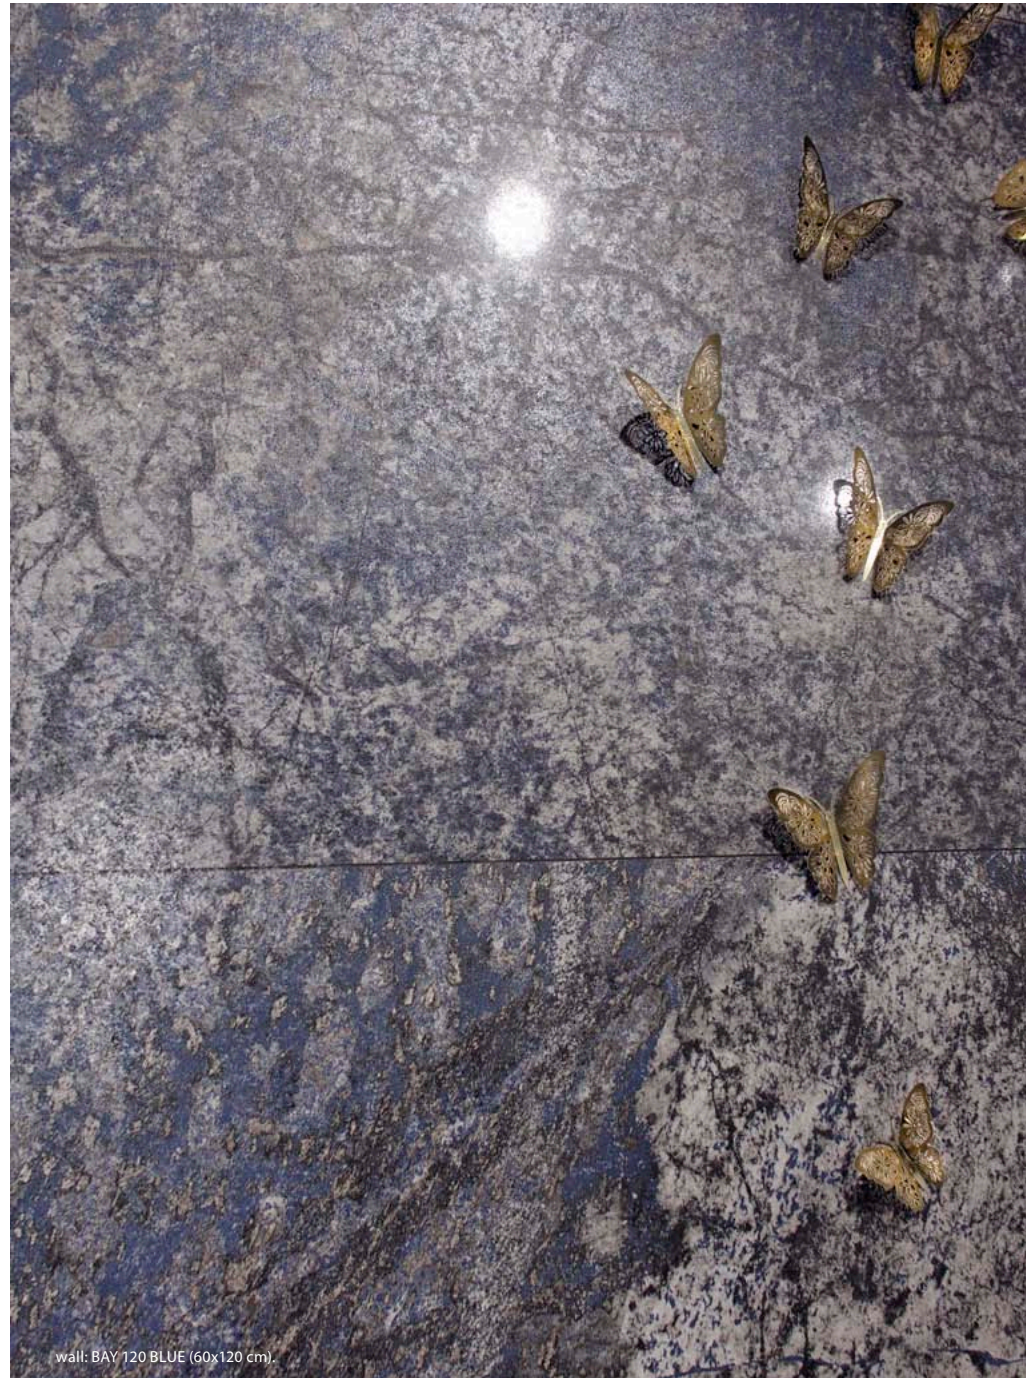

BAY collection

BAY
NATURAL · NATURAL

BAY LUX
LAPADO BRILLO · GLOSSY LAPATTO

ACABADOS · FINISHES	60x120 cm · 23,6"x47,2"	60x60 cm · 23,6"x23,6"
NATURAL · NATURAL	BAY 120 B85	BAY 60 B35
LAPADO BRILLO · GLOSSY LAPATTO	BAY LUX 120 B83	BAY LUX 60 B37

| PORCELÁNICO · PORCELAIN |
RECTIFICADO · RECTIFIED	DESTONIFICADO V3 · DESTONIFIED V3	
60x120 cm · 23,6"x47,2"	60x60 cm · 23,6"x23,6"	
N° DISEÑOS POR FORMATO · N° DESIGNS BY FORMAT:	60x120: 14	60x60: 28

| ESCALA DE LA GRÁFICA 1/2 · GRAPHIC SCALE 1/2 |

BAY 120|60

| COLORES DISPONIBLES · AVAILABLE COLORS |

BLUE [E] SILVER [E] GREY [E]

wall: BAY LUX 120 BLUE (60x120 cm), MOSAICO BAY BLUE (22,8x24 cm).
 floor: BAY LUX 120 SILVER (60x120 cm).

Decoración complementaria recomendada: · Recommended complementary decoration pieces:

PERFIL 120 LATÓN | 0,5x120 cm | P89

MOSAICO BAY SILVER | 22,8x24 cm | P63

MOSAICO BAY GREY | 22,8x24 cm | P63

MOSAICO BAY BLUE | 22,8x24 cm | P63