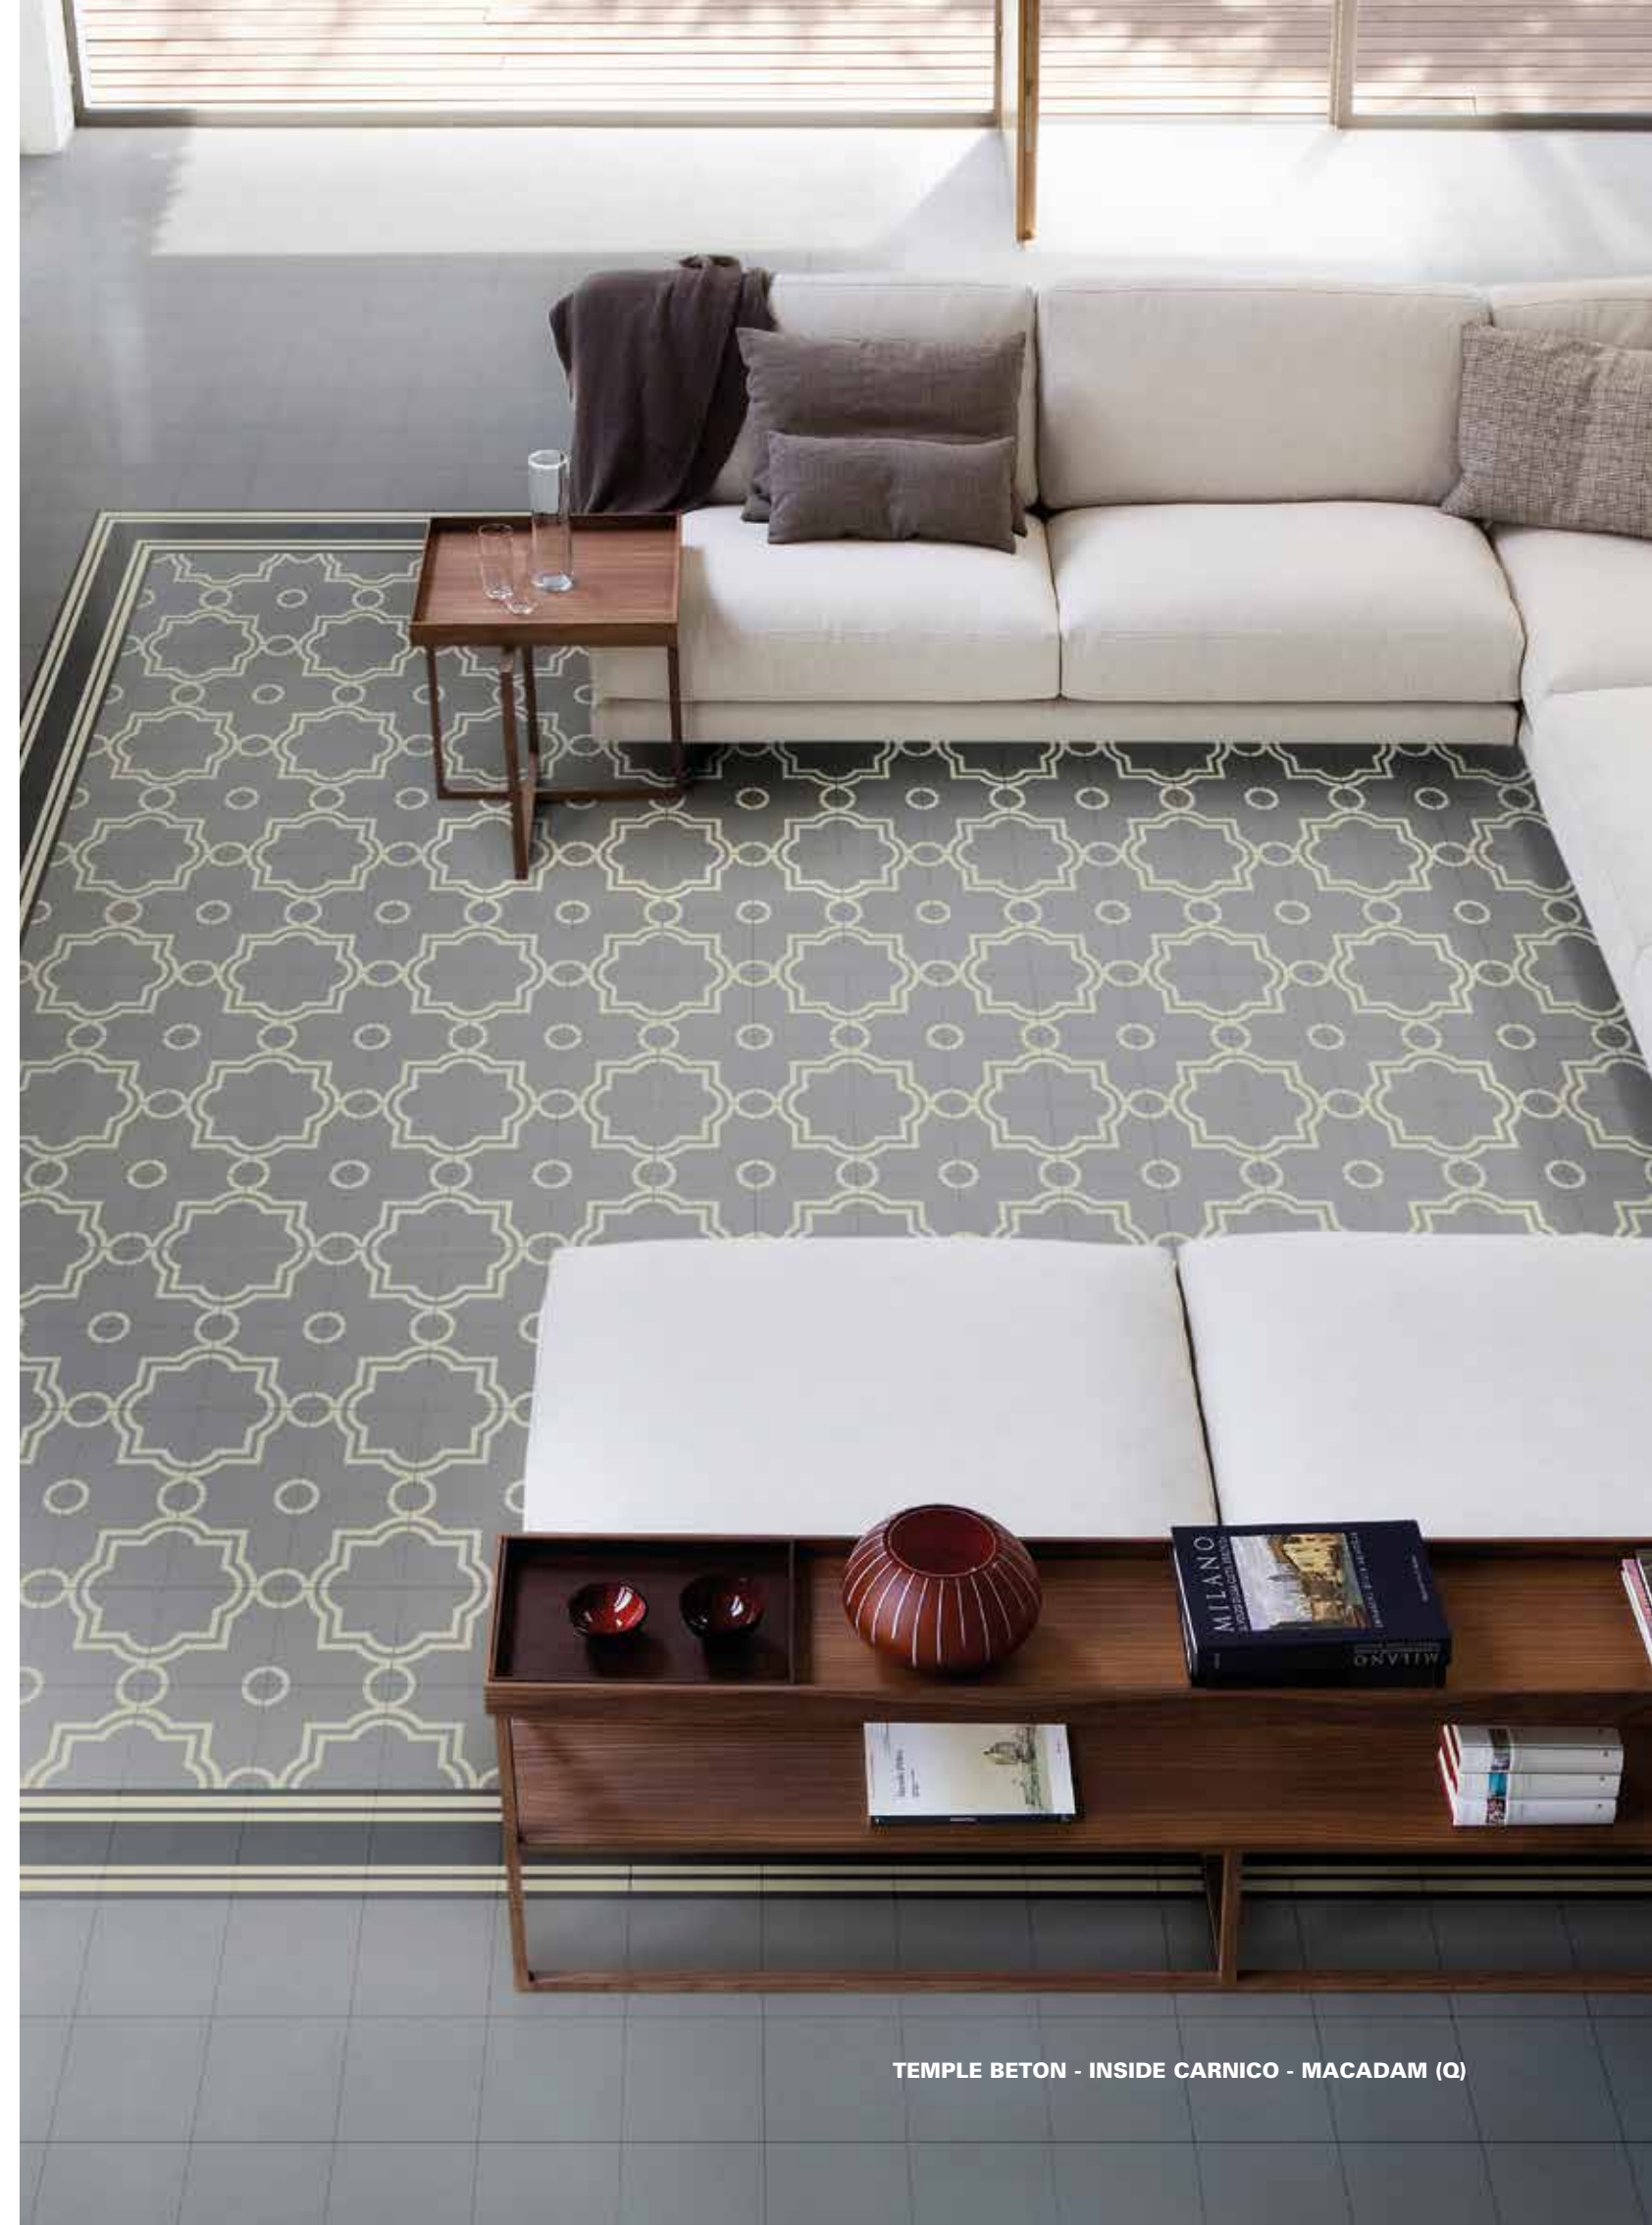

Collezione
BDS

Macadam, Nebbia, Fango, Tan

CLOCKWORK RHINO

Prussia, Cilestrino, Asfalto, Macadam

CLOCKWORK RAIN

Macadam, Latte

TEMPLE BETON

Prussia, Cilestrino

PAPER BLU

CLOCKWORK RHINO

PAPER BLU

TEMPLE BETON - INSIDE CARNICO - MACADAM (O)

20 cm
7" 7/8

20 cm
7" 7/8

Nebbia, Latte

CIRCUS FROST