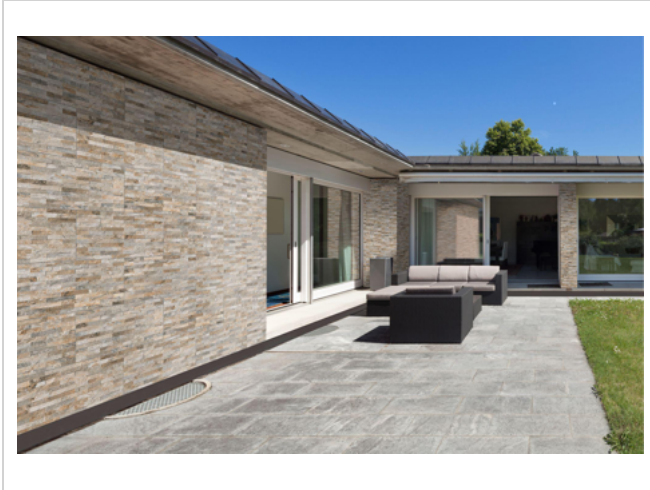

BELAYA

33X66

Belaya
33x66

PHOTO GALLERY

PACKING

Size	units/box	m ² /box	kg/box	boxes/pallet	m ² /pallet	kg/pallet
33x66	5	1.09	22.63	48	52.32	1086