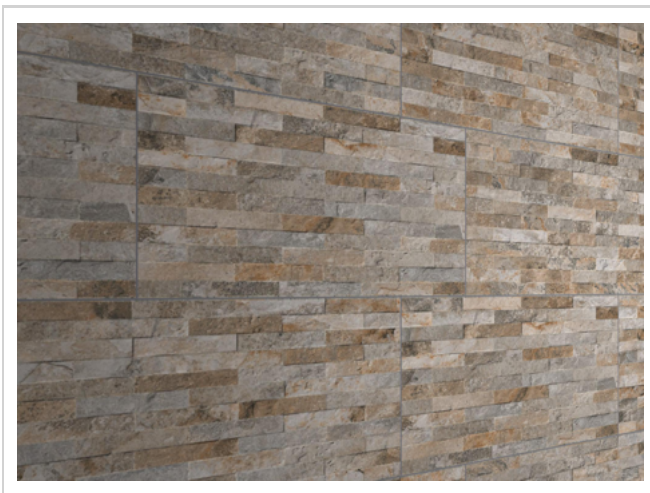

BELAYA

33X66

Belaya
33x66

PHOTO GALLERY

PACKING

Size	units/box	m ² /box	kg/box	boxes/pallet	m ² /pallet	kg/pallet
33x66	5	1.09	22.63	48	52.32	1086