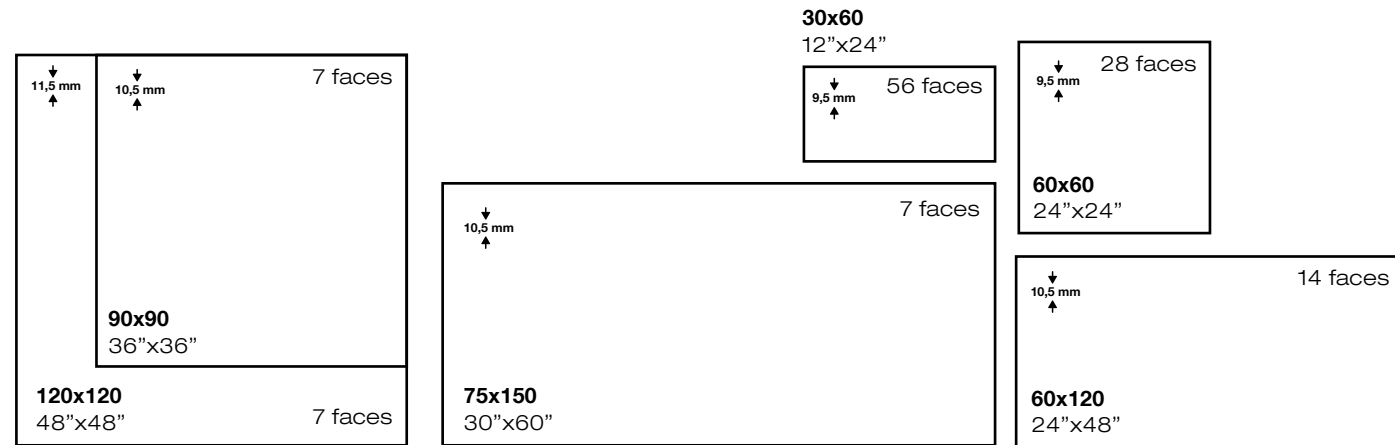

belice

Belice black 60x120 / 24"x48"
Belice black 120x120 / 48"x48"

belice

Serie también disponible en mate.
 Series also available in matt.
 Série également disponible en mat.
 Serie auch in matt erhältlich.

PACKING & SPECIAL PIECES

	Pc/Cj	M2/Cj	Cj/PI	M2/PI	Kg/Cj	Kg/PI
30x60	7	1,26	40	50,4	24,1	984
60x60	4	1,44	30	43,2	30,2	926
60x120	2	1,44	32	46,08	34	1108
90x90	2	1,62	27	43,74	42	1154
120x120	1	1,44	36	51,84	38,4	1402,4
75x150	1	1,13	40	45,2	28	1140

	Pulido	Mate
30x60	M101	M81
60x60	M102	M84
60x120	M106	M93
90x90	M105	M92
120x120	M107	M95
75x150	M108	M97