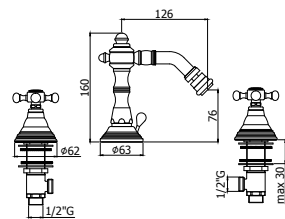

© FBLV 023CR  
BELINDA

◎ **FBLV 003-008CR**

Batteria lavabo incasso con bocca a muro 175 e 245 mm  
*Three-hole concealed wash basin mixer with wall spout 175 and 245 mm*

◎ **FBLV 022-023CR**

Gruppo vasca lusso con set doccia - Flessibile 1000 e 1500 mm  
*Bath shower mixer lux-model with shower set - Flexible hose 1000 and 1500 mm*

◎ **FBLV 168-168DCR**

Gruppo doccia con/ *senza* set doccia  
*Wall shower mixer with/without shower set*

◎ **FBLV 040-041CR**

Batteria bordo vasca 5 fori con doccia estraibile, con/ *senza* bocca erogazione  
*Five-hole bath mixer deck-mounted with hand-shower, with/without spout*

◎ **FBLV 052-055**

Batteria lavabo con/ *senza* scarico  
*Three-hole wash basin mixer with/without pop up waste*

◎ **FBLV 071-075CR**

Monoforo lavabo con/ *senza* scarico  
*One-hole wash basin mixer with/without pop up waste*