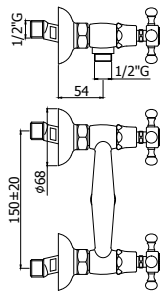

© FBLV 023CR  
BELINDA

◎ **FBLV 003-008CR**

Batteria lavabo incasso con bocca a muro 175 e 245 mm  
*Three-hole concealed wash basin mixer with wall spout 175 and 245 mm*

◎ **FBLV 022-023CR**

Gruppo vasca lusso con set doccia - Flessibile 1000 e 1500 mm  
*Bath shower mixer lux-model with shower set - Flexible hose 1000 and 1500 mm*

◎ **FBLV 168-168DCR**

Gruppo doccia con/ *senza* set doccia  
*Wall shower mixer with/without shower set*

◎ **FBLV 040-041CR**

Batteria bordo vasca 5 fori con doccia estraibile, con/ *senza* bocca erogazione  
*Five-hole bath mixer deck-mounted with hand-shower, with/without spout*