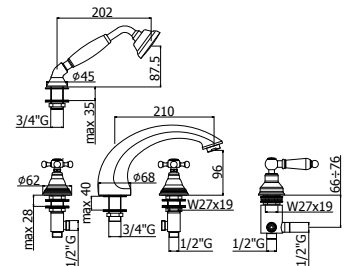

© FBLV 023CR  
BELINDA

◎ **FBLV 003-008CR**

Batteria lavabo incasso con bocca a muro 175 e 245 mm  
*Three-hole concealed wash basin mixer with wall spout 175 and 245 mm*

◎ **FBLV 022-023CR**

Gruppo vasca lusso con set doccia - Flessibile 1000 e 1500 mm  
*Bath shower mixer lux-model with shower set - Flexible hose 1000 and 1500 mm*

◎ **FBLV 168-168DCR**

Gruppo doccia con/ *senza* set doccia  
*Wall shower mixer with/without shower set*

◎ **FBLV 040-041CR**

Batteria bordo vasca 5 fori con doccia estraibile, con/ *senza* bocca erogazione  
*Five-hole bath mixer deck-mounted with hand-shower, with/without spout*