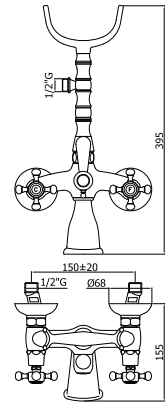

© FBLV 023CR  
BELINDA

◎ **FBLV 003-008CR**

Batteria lavabo incasso con bocca a muro 175 e 245 mm  
*Three-hole concealed wash basin mixer with wall spout 175 and 245 mm*

◎ **FBLV 022-023CR**

Gruppo vasca lusso con set doccia - Flessibile 1000 e 1500 mm  
*Bath shower mixer lux-model with shower set - Flexible hose 1000 and 1500 mm*

◎ **FBLV 168-168DCR**

Gruppo doccia con/ *senza* set doccia  
*Wall shower mixer with/without shower set*

◎ **FBLV 040-041CR**

Batteria bordo vasca 5 fori con doccia estraibile, con/ *senza* bocca erogazione  
*Five-hole bath mixer deck-mounted with hand-shower, with/without spout*