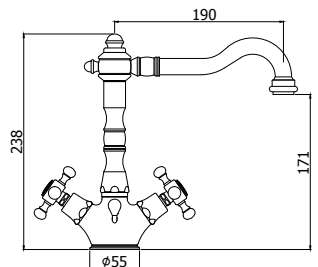

© FBLV 023CR  
BELINDA

◎ **FBLV 003-008CR**

Batteria lavabo incasso con bocca a muro 175 e 245 mm  
*Three-hole concealed wash basin mixer with wall spout 175 and 245 mm*

◎ **FBLV 022-023CR**

Gruppo vasca lusso con set doccia - Flessibile 1000 e 1500 mm  
*Bath shower mixer lux-model with shower set - Flexible hose 1000 and 1500 mm*

◎ **FBLV 168-168DCR**

Gruppo doccia con/ *senza* set doccia  
*Wall shower mixer with/without shower set*

◎ **FBLV 040-041CR**

Batteria bordo vasca 5 fori con doccia estraibile, con/ *senza* bocca erogazione  
*Five-hole bath mixer deck-mounted with hand-shower, with/without spout*

◎ **FBLV 052-055**

Batteria lavabo con/ *senza* scarico  
*Three-hole wash basin mixer with/without pop up waste*

◎ **FBLV 071-075CR**

Monoforo lavabo con/ *senza* scarico  
*One-hole wash basin mixer with/without pop up waste*