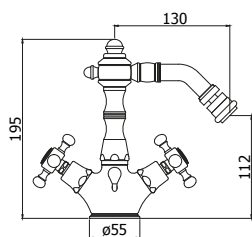

© FBLV 023CR  
BELINDA

◎ **FBLV 003-008CR**

Batteria lavabo incasso con bocca a muro 175 e 245 mm  
*Three-hole concealed wash basin mixer with wall spout 175 and 245 mm*

◎ **FBLV 022-023CR**

Gruppo vasca lusso con set doccia - Flessibile 1000 e 1500 mm  
*Bath shower mixer lux-model with shower set - Flexible hose 1000 and 1500 mm*

◎ **FBLV 168-168DCR**

Gruppo doccia con/ *senza* set doccia  
*Wall shower mixer with/without shower set*

◎ **FBLV 040-041CR**

Batteria bordo vasca 5 fori con doccia estraibile, con/ *senza* bocca erogazione  
*Five-hole bath mixer deck-mounted with hand-shower, with/without spout*

◎ **FBLV 052-055**

Batteria lavabo con/ *senza* scarico  
*Three-hole wash basin mixer with/without pop up waste*

◎ **FBLV 071-075CR**

Monoforo lavabo con/ *senza* scarico  
*One-hole wash basin mixer with/without pop up waste*

◎ **FBLV 119-118CR**

Batteria bidet con bocca erogazione, con/ *senza* scarico  
*Three-hole bidet mixer with spout, with/without pop up waste*

◎ **FBLV 116CR**

Batteria bidet con scarico  
*Three-hole bidet mixer with pop up waste*