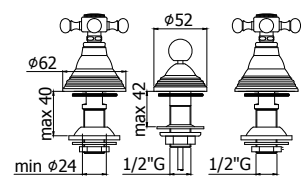

© FBLV 023CR  
BELINDA

◎ **FBLV 003-008CR**

Batteria lavabo incasso con bocca a muro 175 e 245 mm  
*Three-hole concealed wash basin mixer with wall spout 175 and 245 mm*

◎ **FBLV 022-023CR**

Gruppo vasca lusso con set doccia - Flessibile 1000 e 1500 mm  
*Bath shower mixer lux-model with shower set - Flexible hose 1000 and 1500 mm*

◎ **FBLV 168-168DCR**

Gruppo doccia con/ *senza* set doccia  
*Wall shower mixer with/without shower set*

◎ **FBLV 040-041CR**

Batteria bordo vasca 5 fori con doccia estraibile, con/ *senza* bocca erogazione  
*Five-hole bath mixer deck-mounted with hand-shower, with/without spout*

◎ **FBLV 052-055**

Batteria lavabo con/ *senza* scarico  
*Three-hole wash basin mixer with/without pop up waste*

◎ **FBLV 071-075CR**

Monoforo lavabo con/ *senza* scarico  
*One-hole wash basin mixer with/without pop up waste*

◎ **FBLV 119-118CR**

Batteria bidet con bocca erogazione, con/ *senza* scarico  
*Three-hole bidet mixer with spout, with/without pop up waste*

◎ **FBLV 116CR**

Batteria bidet con scarico  
*Three-hole bidet mixer with pop up waste*