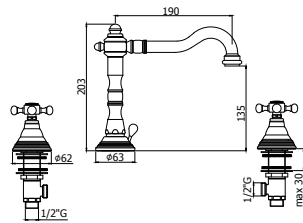

© FBLV 023CR  
BELINDA

◎ **FBLV 003-008CR**

Batteria lavabo incasso con bocca a muro 175 e 245 mm  
*Three-hole concealed wash basin mixer with wall spout 175 and 245 mm*

◎ **FBLV 022-023CR**

Gruppo vasca lusso con set doccia - Flessibile 1000 e 1500 mm  
*Bath shower mixer lux-model with shower set - Flexible hose 1000 and 1500 mm*

◎ **FBLV 168-168DCR**

Gruppo doccia con/ *senza* set doccia  
*Wall shower mixer with/without shower set*

◎ **FBLV 040-041CR**

Batteria bordo vasca 5 fori con doccia estraibile, con/ *senza* bocca erogazione  
*Five-hole bath mixer deck-mounted with hand-shower, with/without spout*