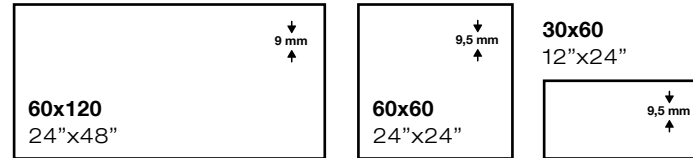

bellagio

bellagio

PACKING & SPECIAL PIECES

	Pc/Cj	M2/Cj	Cj/PI	M2/PI	Kg/Cj	Kg/PI
30x60	7	1,26	40	50,4	24,1	984
60x60	4	1,44	30	43,2	30,2	926
60x120	2	1,44	36	51,84	27,7	1017,2

	Rect.
30x60	M113
60x60	M42
60x120	M44

Rodapié Skirting

Peldaño Step

Bellagio 60x60 / 24"x24"