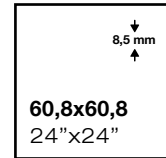

bellagio gold

bellagio gold

PACKING & SPECIAL PIECES

	Pc/Cj	M2/Cj	Cj/Pl	M2/Pl	Kg/Cj	Kg/Pl
60,8x60,8	5	1,85	30	55,5	33,5	1025
60x120	2	1,44	36	51,84	27,7	1017,2

	Cód.	Rect.
60,8x60,8	M37	-
60x120	-	M43

Rodapié
Skirting