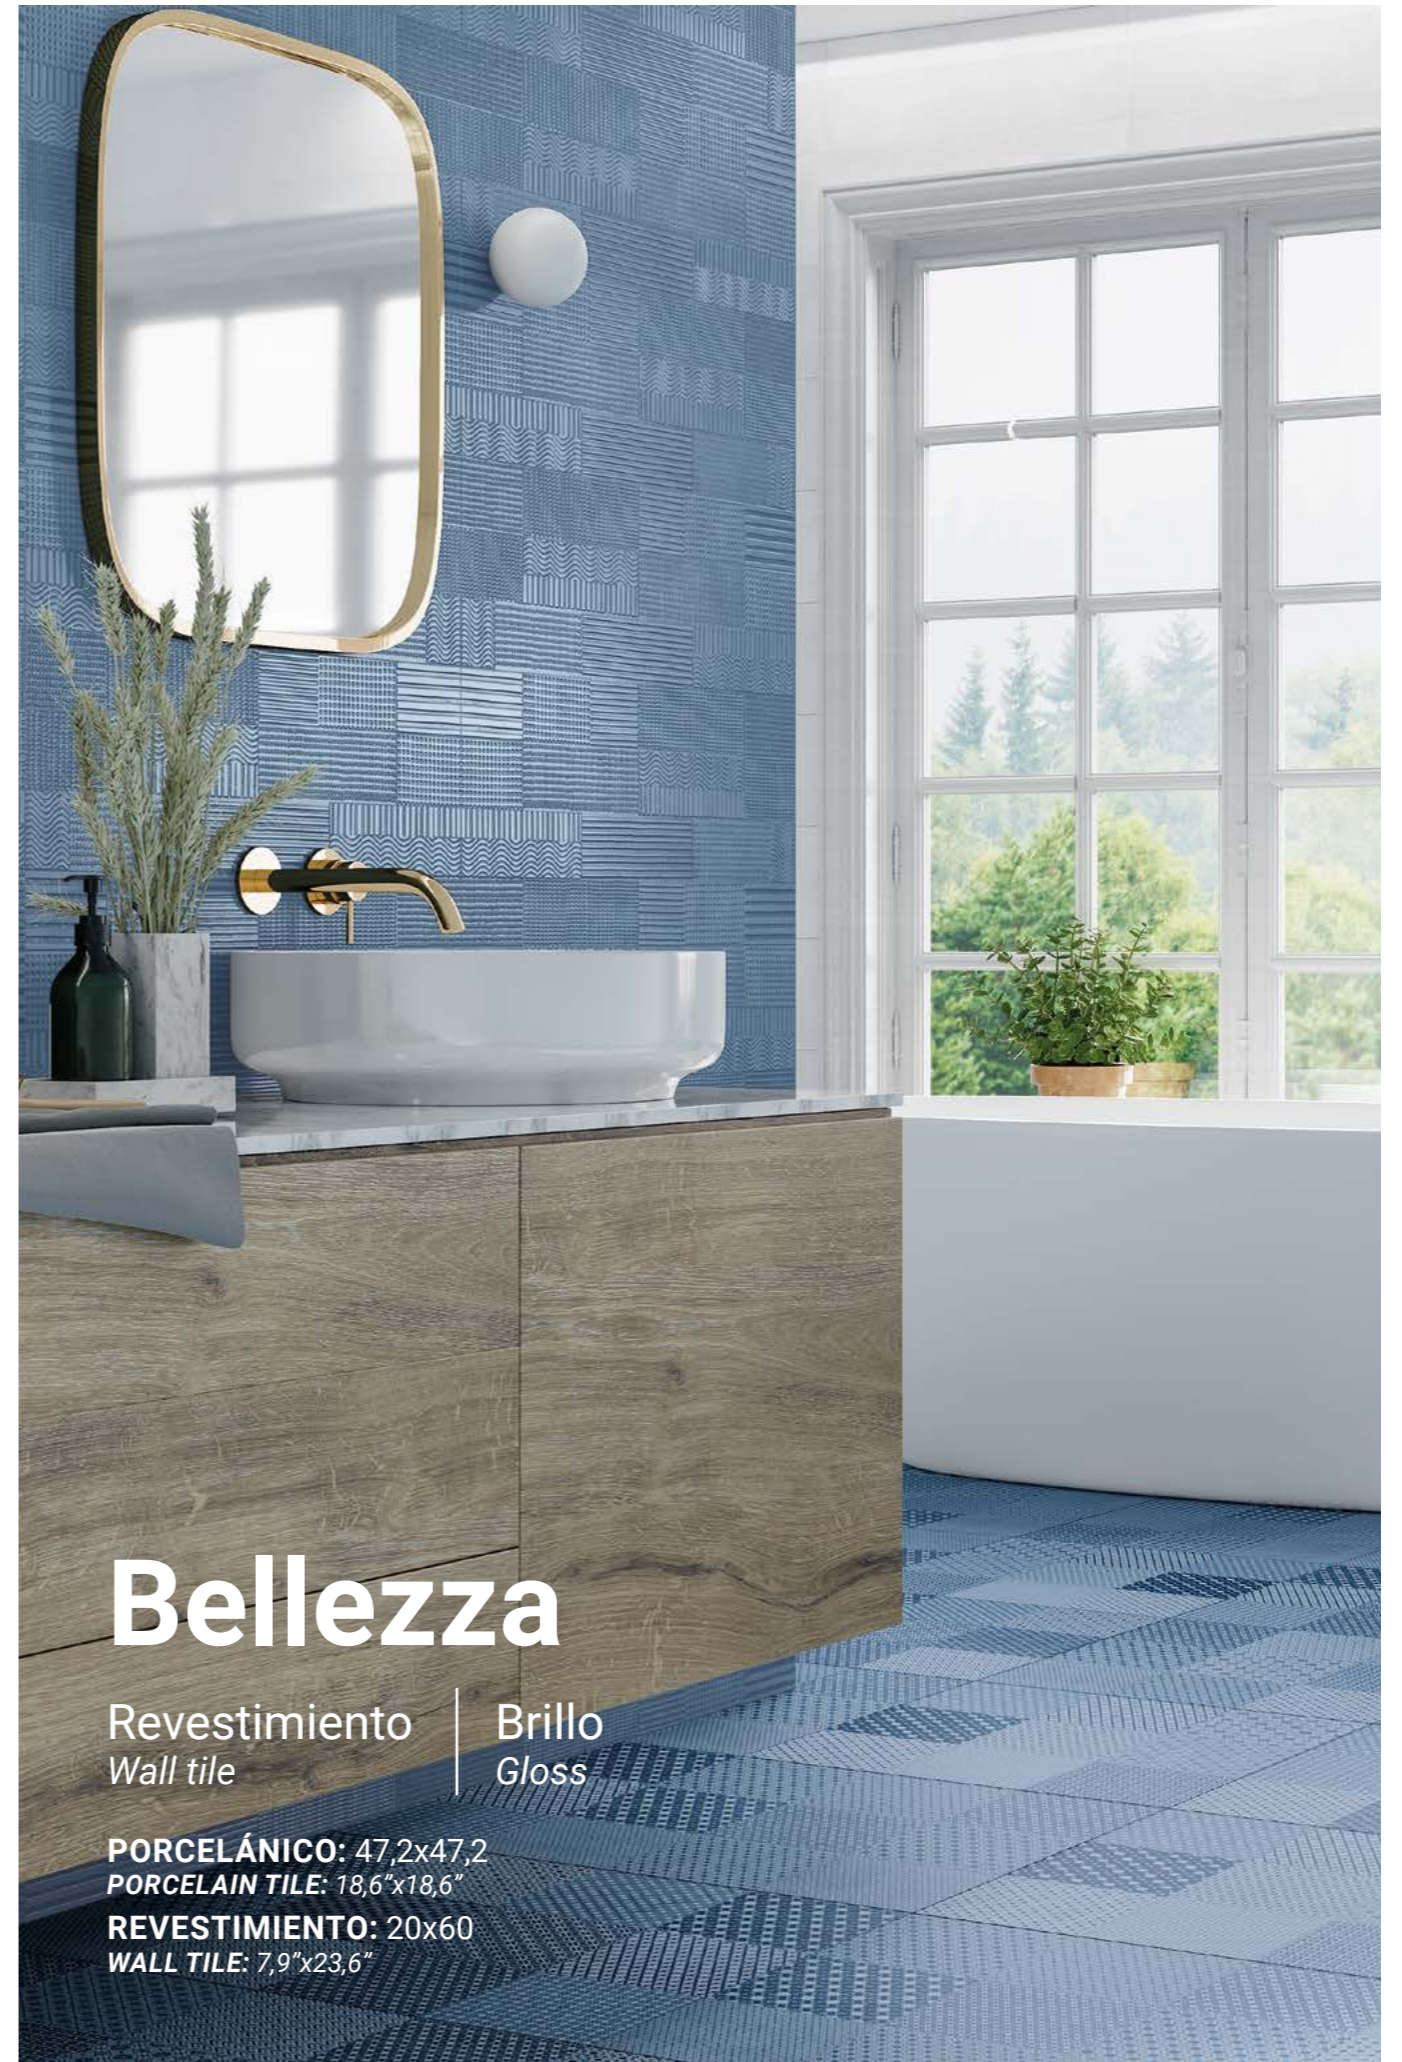

ice

smoke

baltico

milk

rose

whale

Bellezza

Revestimiento
Wall tile

Brillo
Gloss

PORCELÁNICO: 47,2x47,2
PORCELAIN TILE: 18,6"x18,6"

REVESTIMIENTO: 20x60
WALL TILE: 7,9"x23,6"

BELLEZZA ICE / B115
BELLEZZA BALTICO / B115
BELLEZZA ROSE / B115
BELLEZZA SMOKE / B115
BELLEZZA MILK / B115
BELLEZZA WHALE / B115