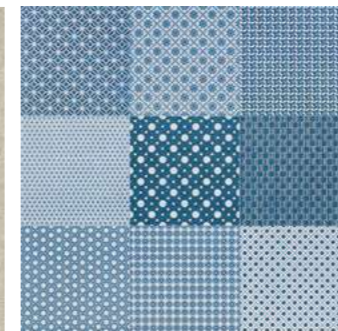

MS BELLEZZA SMOKE
30x30 / C65

MS BELLEZZA WHALE
30x30 / C65

BELLEZZA REL ICE
20x60 / B138

BELLEZZA REL SMOKE
20x60 / B138

BELLEZZA REL BALTICO
20x60 / B138

BELLEZZA REL MILK
20x60 / B138

BELLEZZA REL ROSE
20x60 / B138

BELLEZZA REL WHALE
20x60 / B138

BELLEZZA DEC COLD
20x60 / B138

BELLEZZA DEC WARM
20x60 / B138

BELLEZZA DEC IRIA
20x60 / C142

BELLEZZA SMOKE
47,2x47,2 / B186

BELLEZZA DEC COLD
47,2x47,2 / B207

BELLEZZA WHALE
47,2x47,2 / B186

BELLEZZA DEC WARM
47,2x47,2 / B207

BELLEZZA BALTICO 20x60 / BELLEZZA DEC COLD 20x60