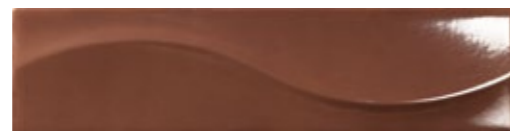

Negro

BELLINI METRO DECOR WALL TILES

BRILLO/SHINE

Blanco

Crema

Blanco Retro

Rose

Musgo

Ceniza

Gris

Azul

Turquesa

Giallo

Alga

Marrón

Rojo