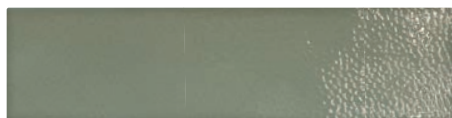

1. Beluga Black - Beluga Silver 7,5x30 / 3x12"
2. Beluga Beige 7,5x30 / 3x12"
3. Beluga Silver - Beluga Light Grey 7,5x30 / 3x12"

BELUGA

White body
7,5x30 / 3x12"

Beluga White 7,5x30 - **B36**

Trim Beluga White 1,5x30 - **D06**

Beluga Beige 7,5x30 - **B37**

Trim Beluga Beige 1,5x30 - **D06**

Beluga Jade 7,5x30 - **B37**

Trim Beluga Jade 1,5x30 - **D06**

Beluga Silver 7,5x30 - **D16** (Sold by the piece)

Beluga Light Grey 7,5x30 - **B37**